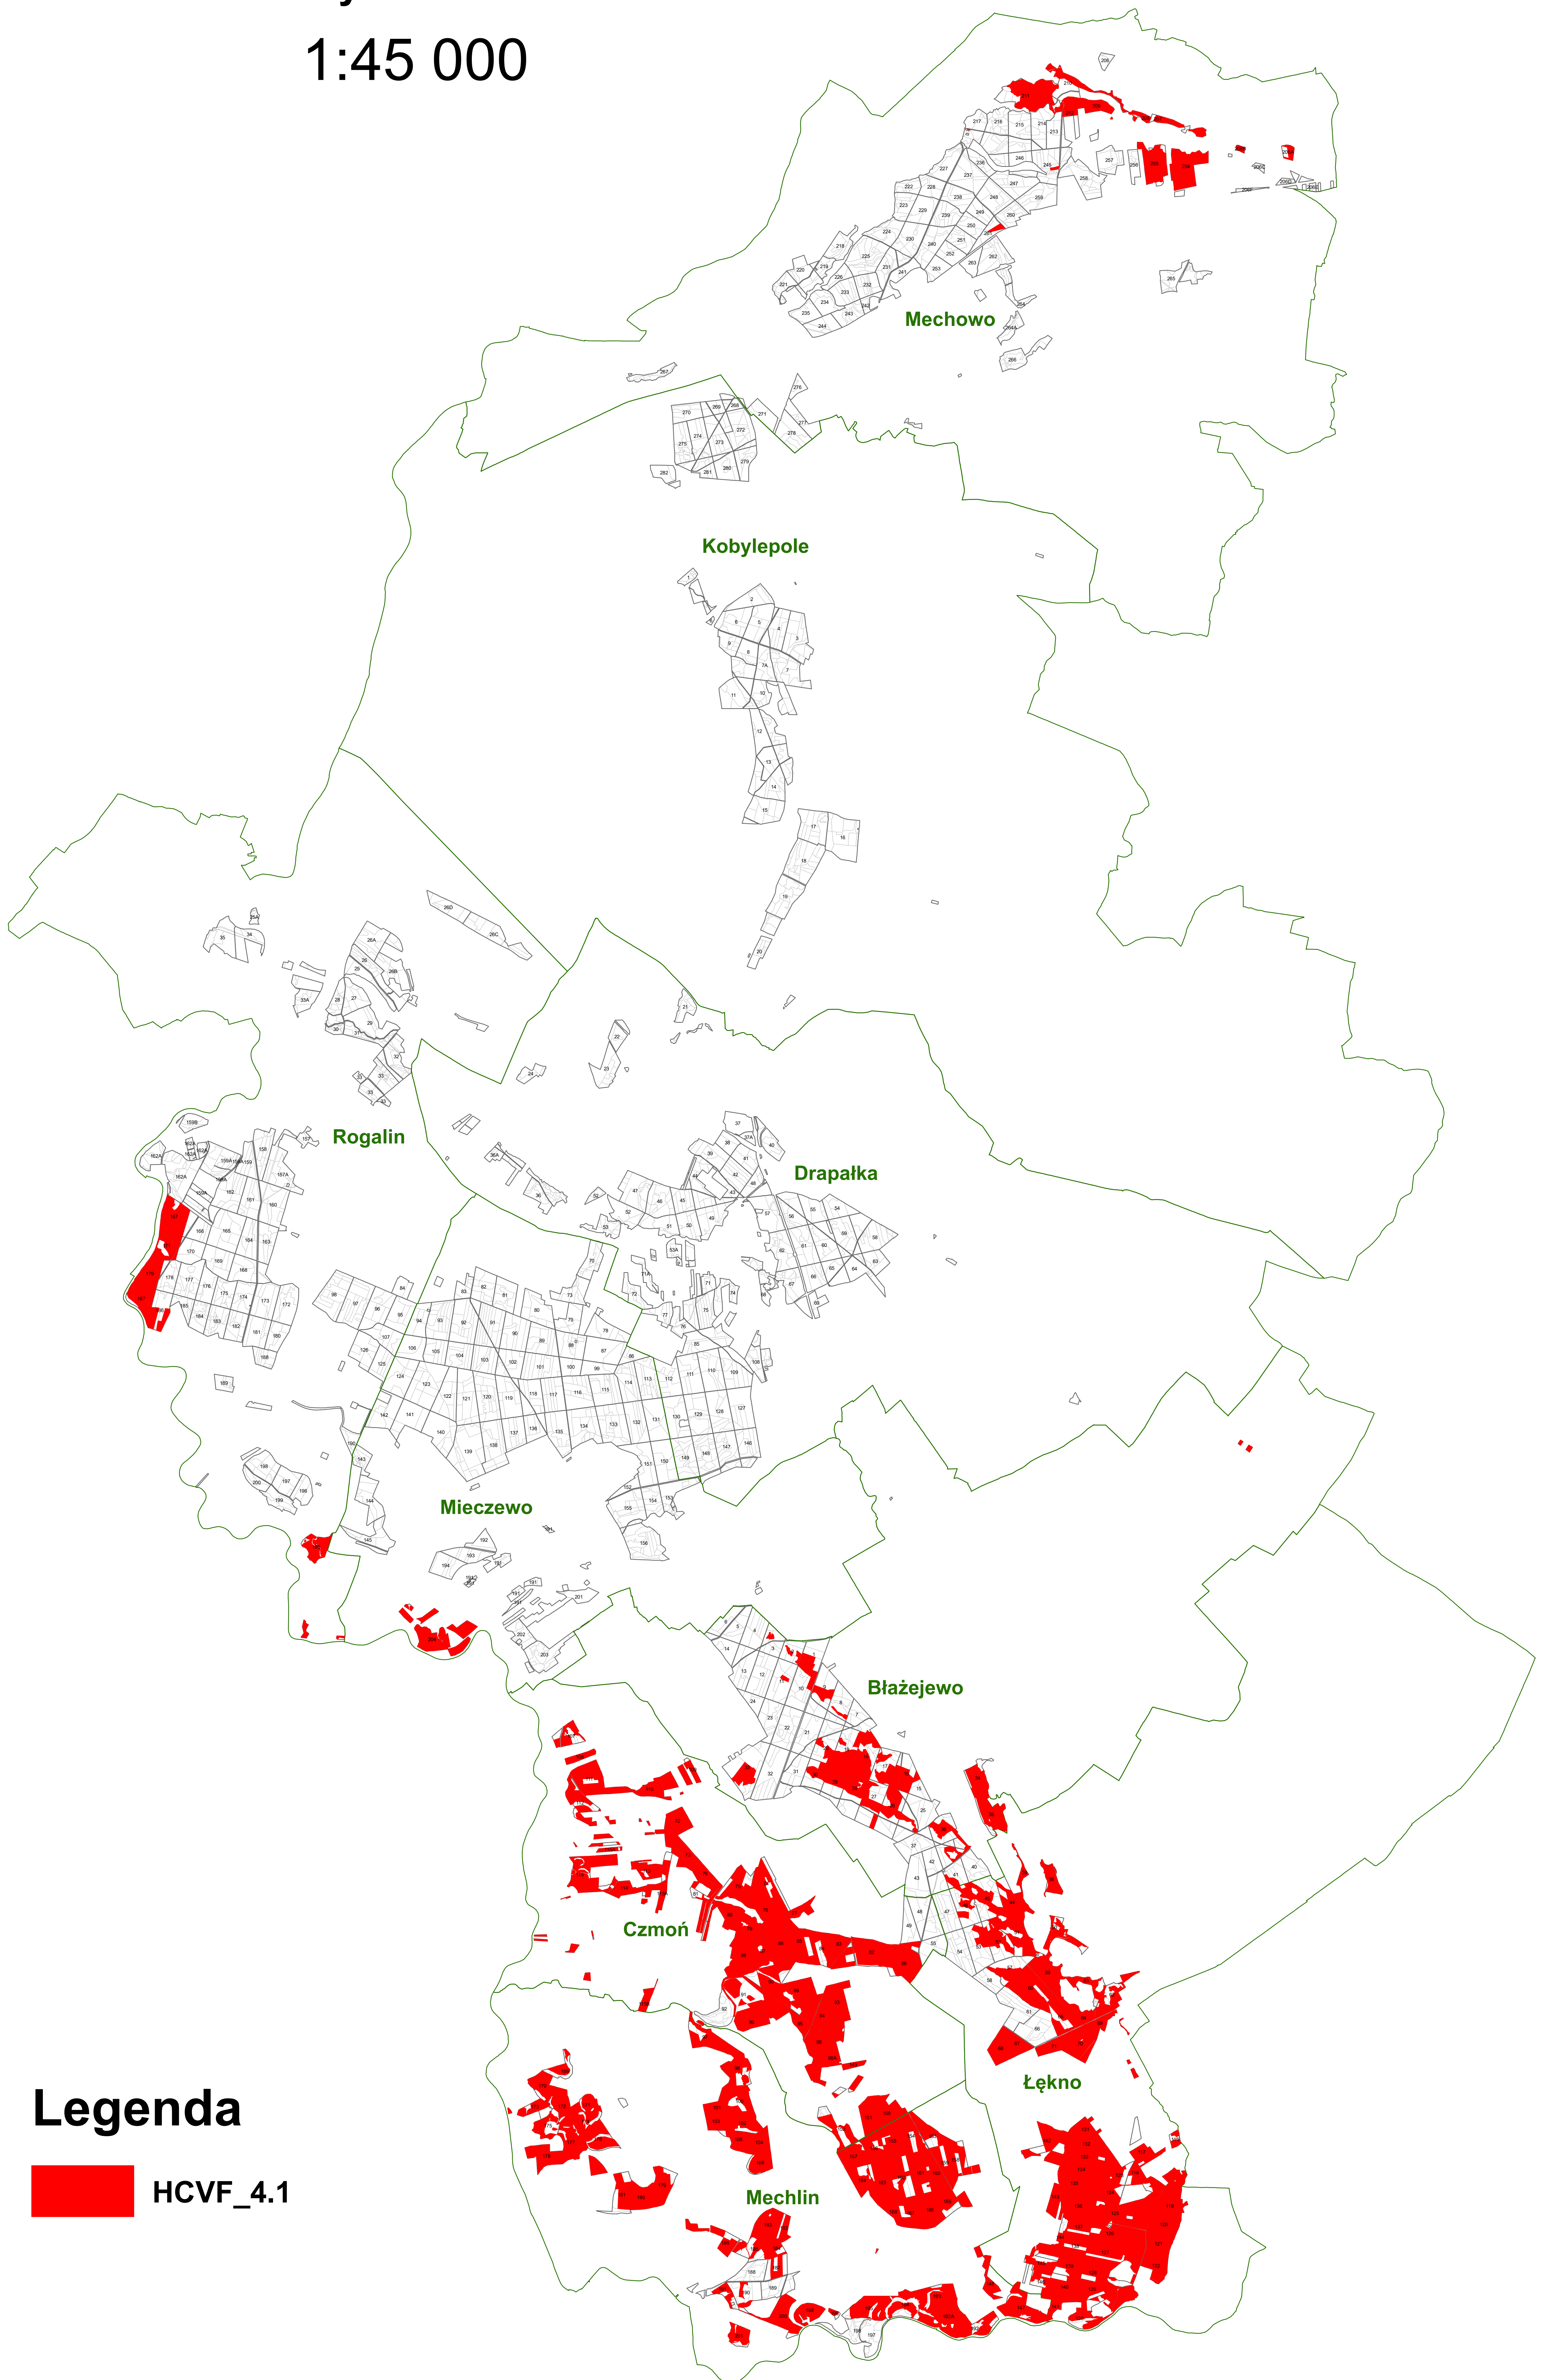

Nadleśnictwo Babki

lasy HCVF 4.1

1:45 000

Legenda

 HCVF_4.1