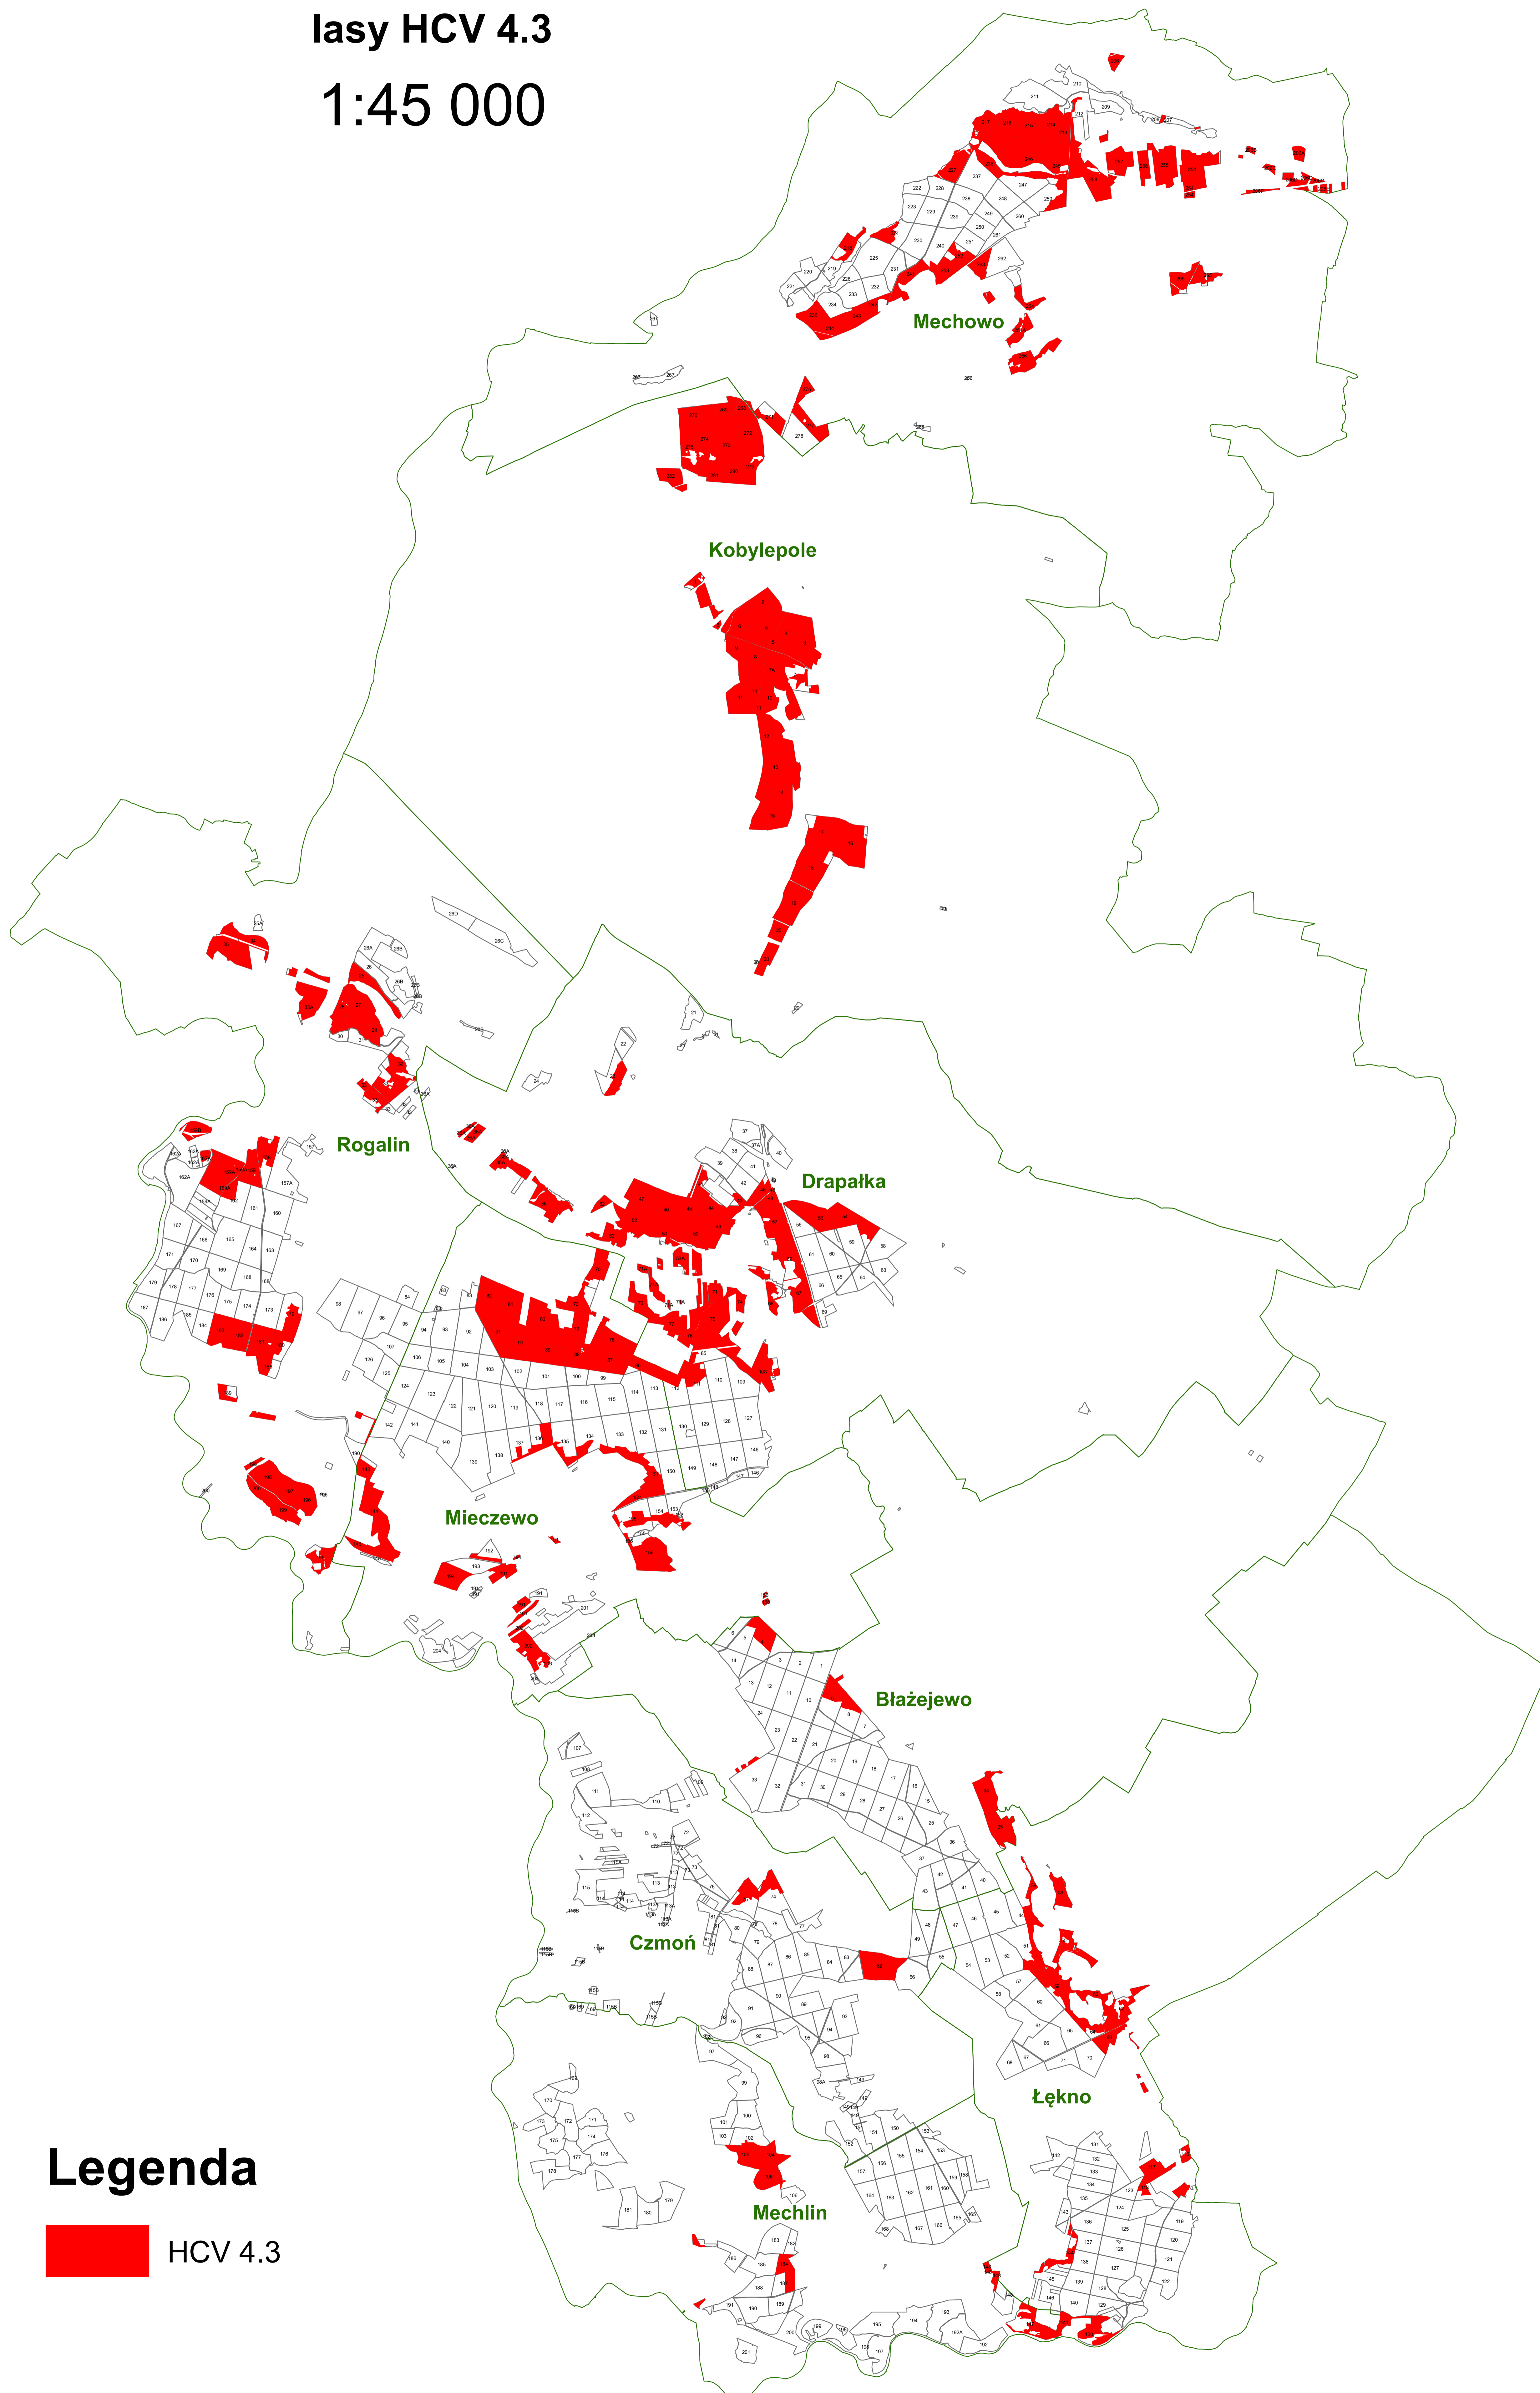

# Nadleśnictwo Babki

lasy HCV 4.3

1:45 000

## Legenda

 HCV 4.3