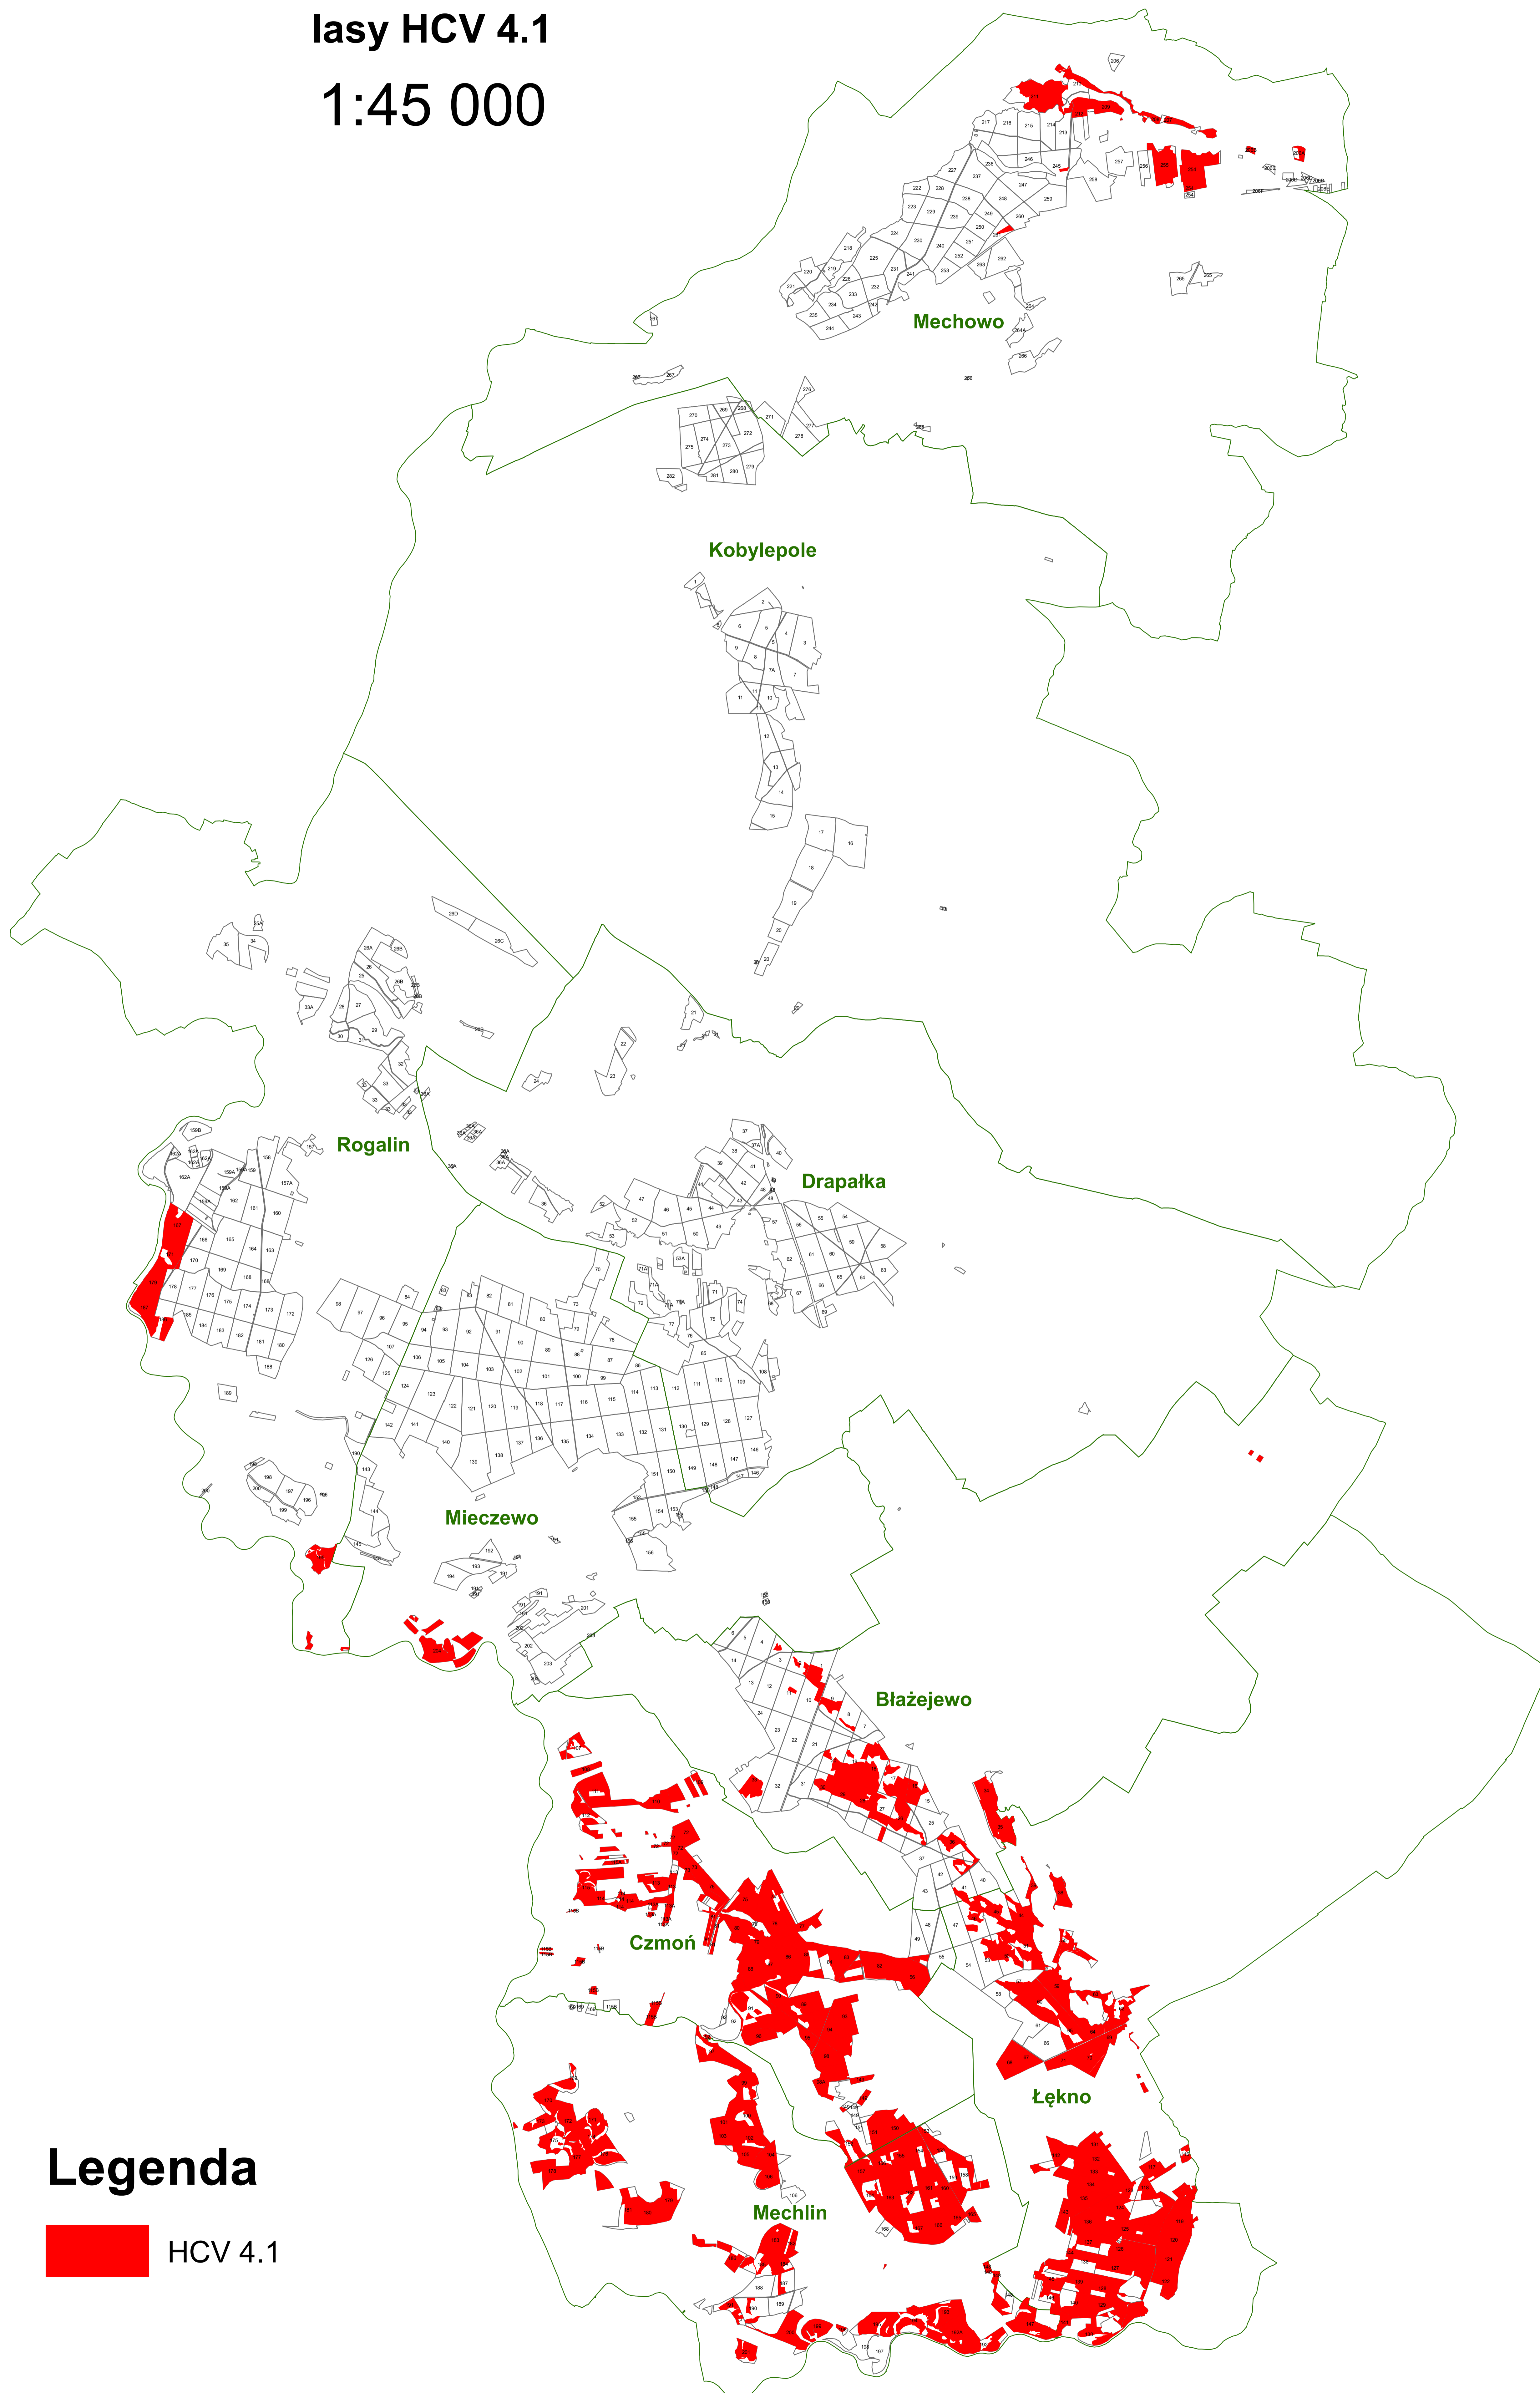

Nadleśnictwo Babki

lasy HCV 4.1

1:45 000

Legenda

 HCV 4.1