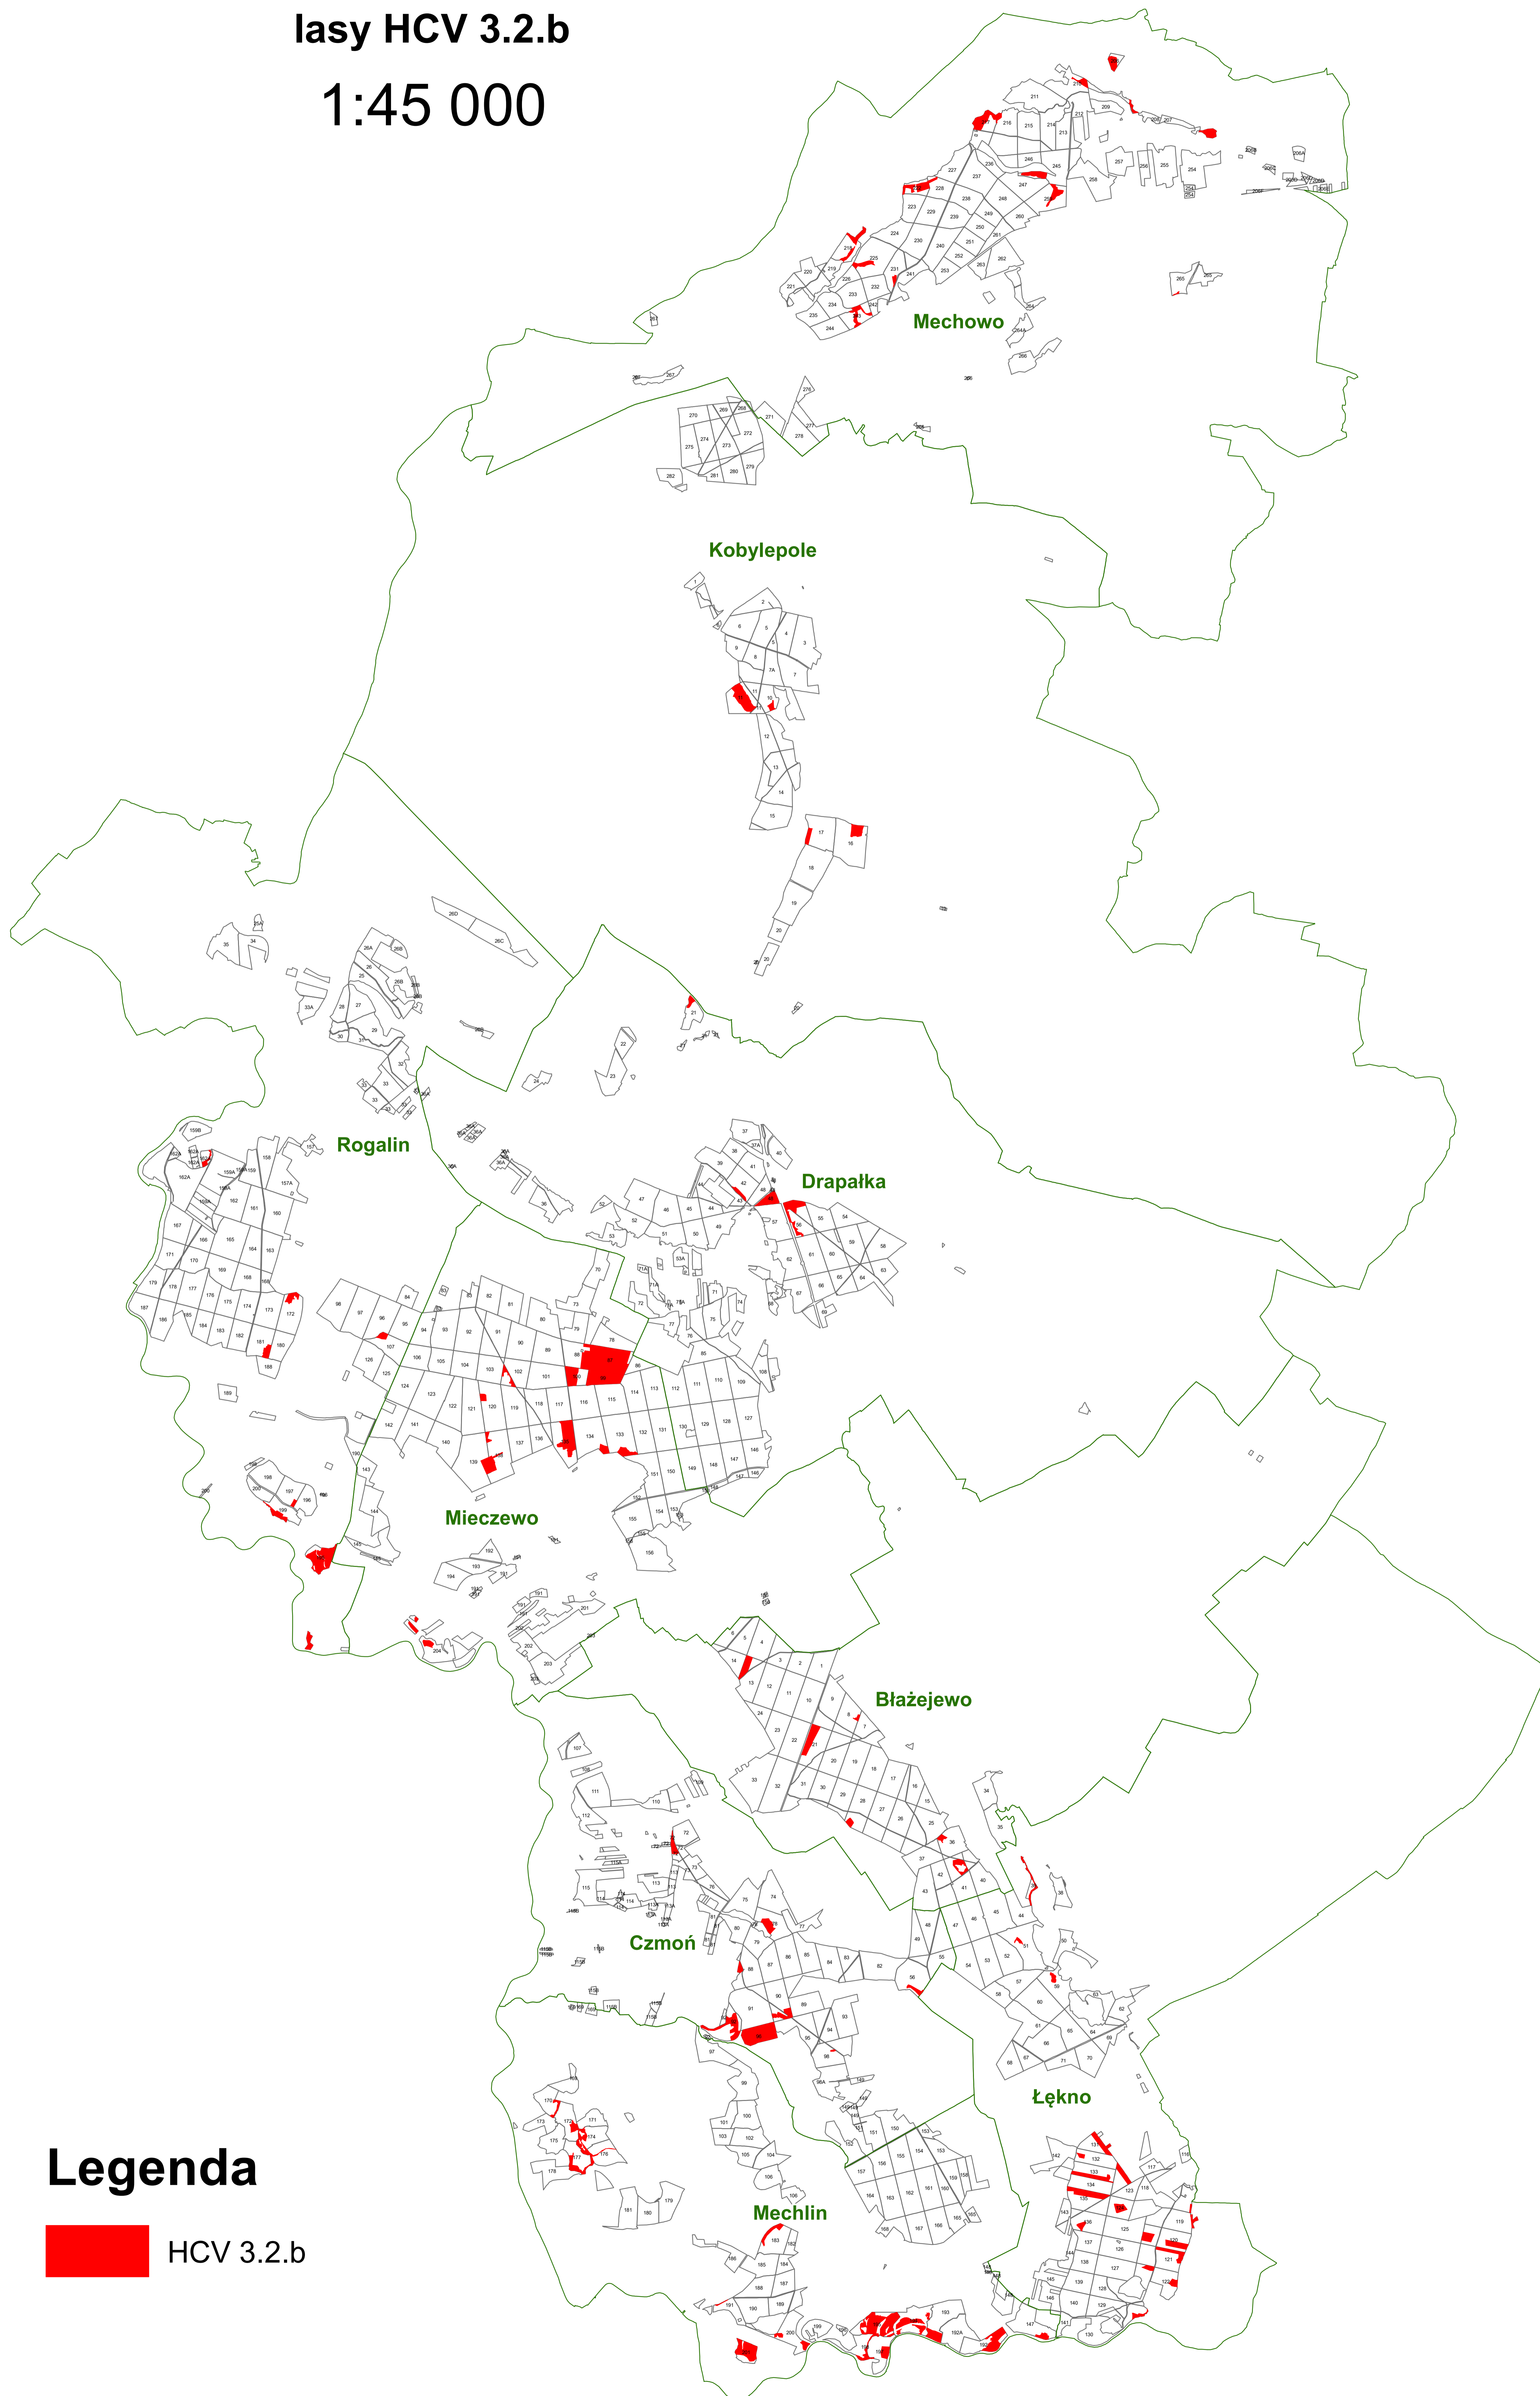

# Nadleśnictwo Babki

lasy HCV 3.2.b

1:45 000

## Legenda

 HCV 3.2.b