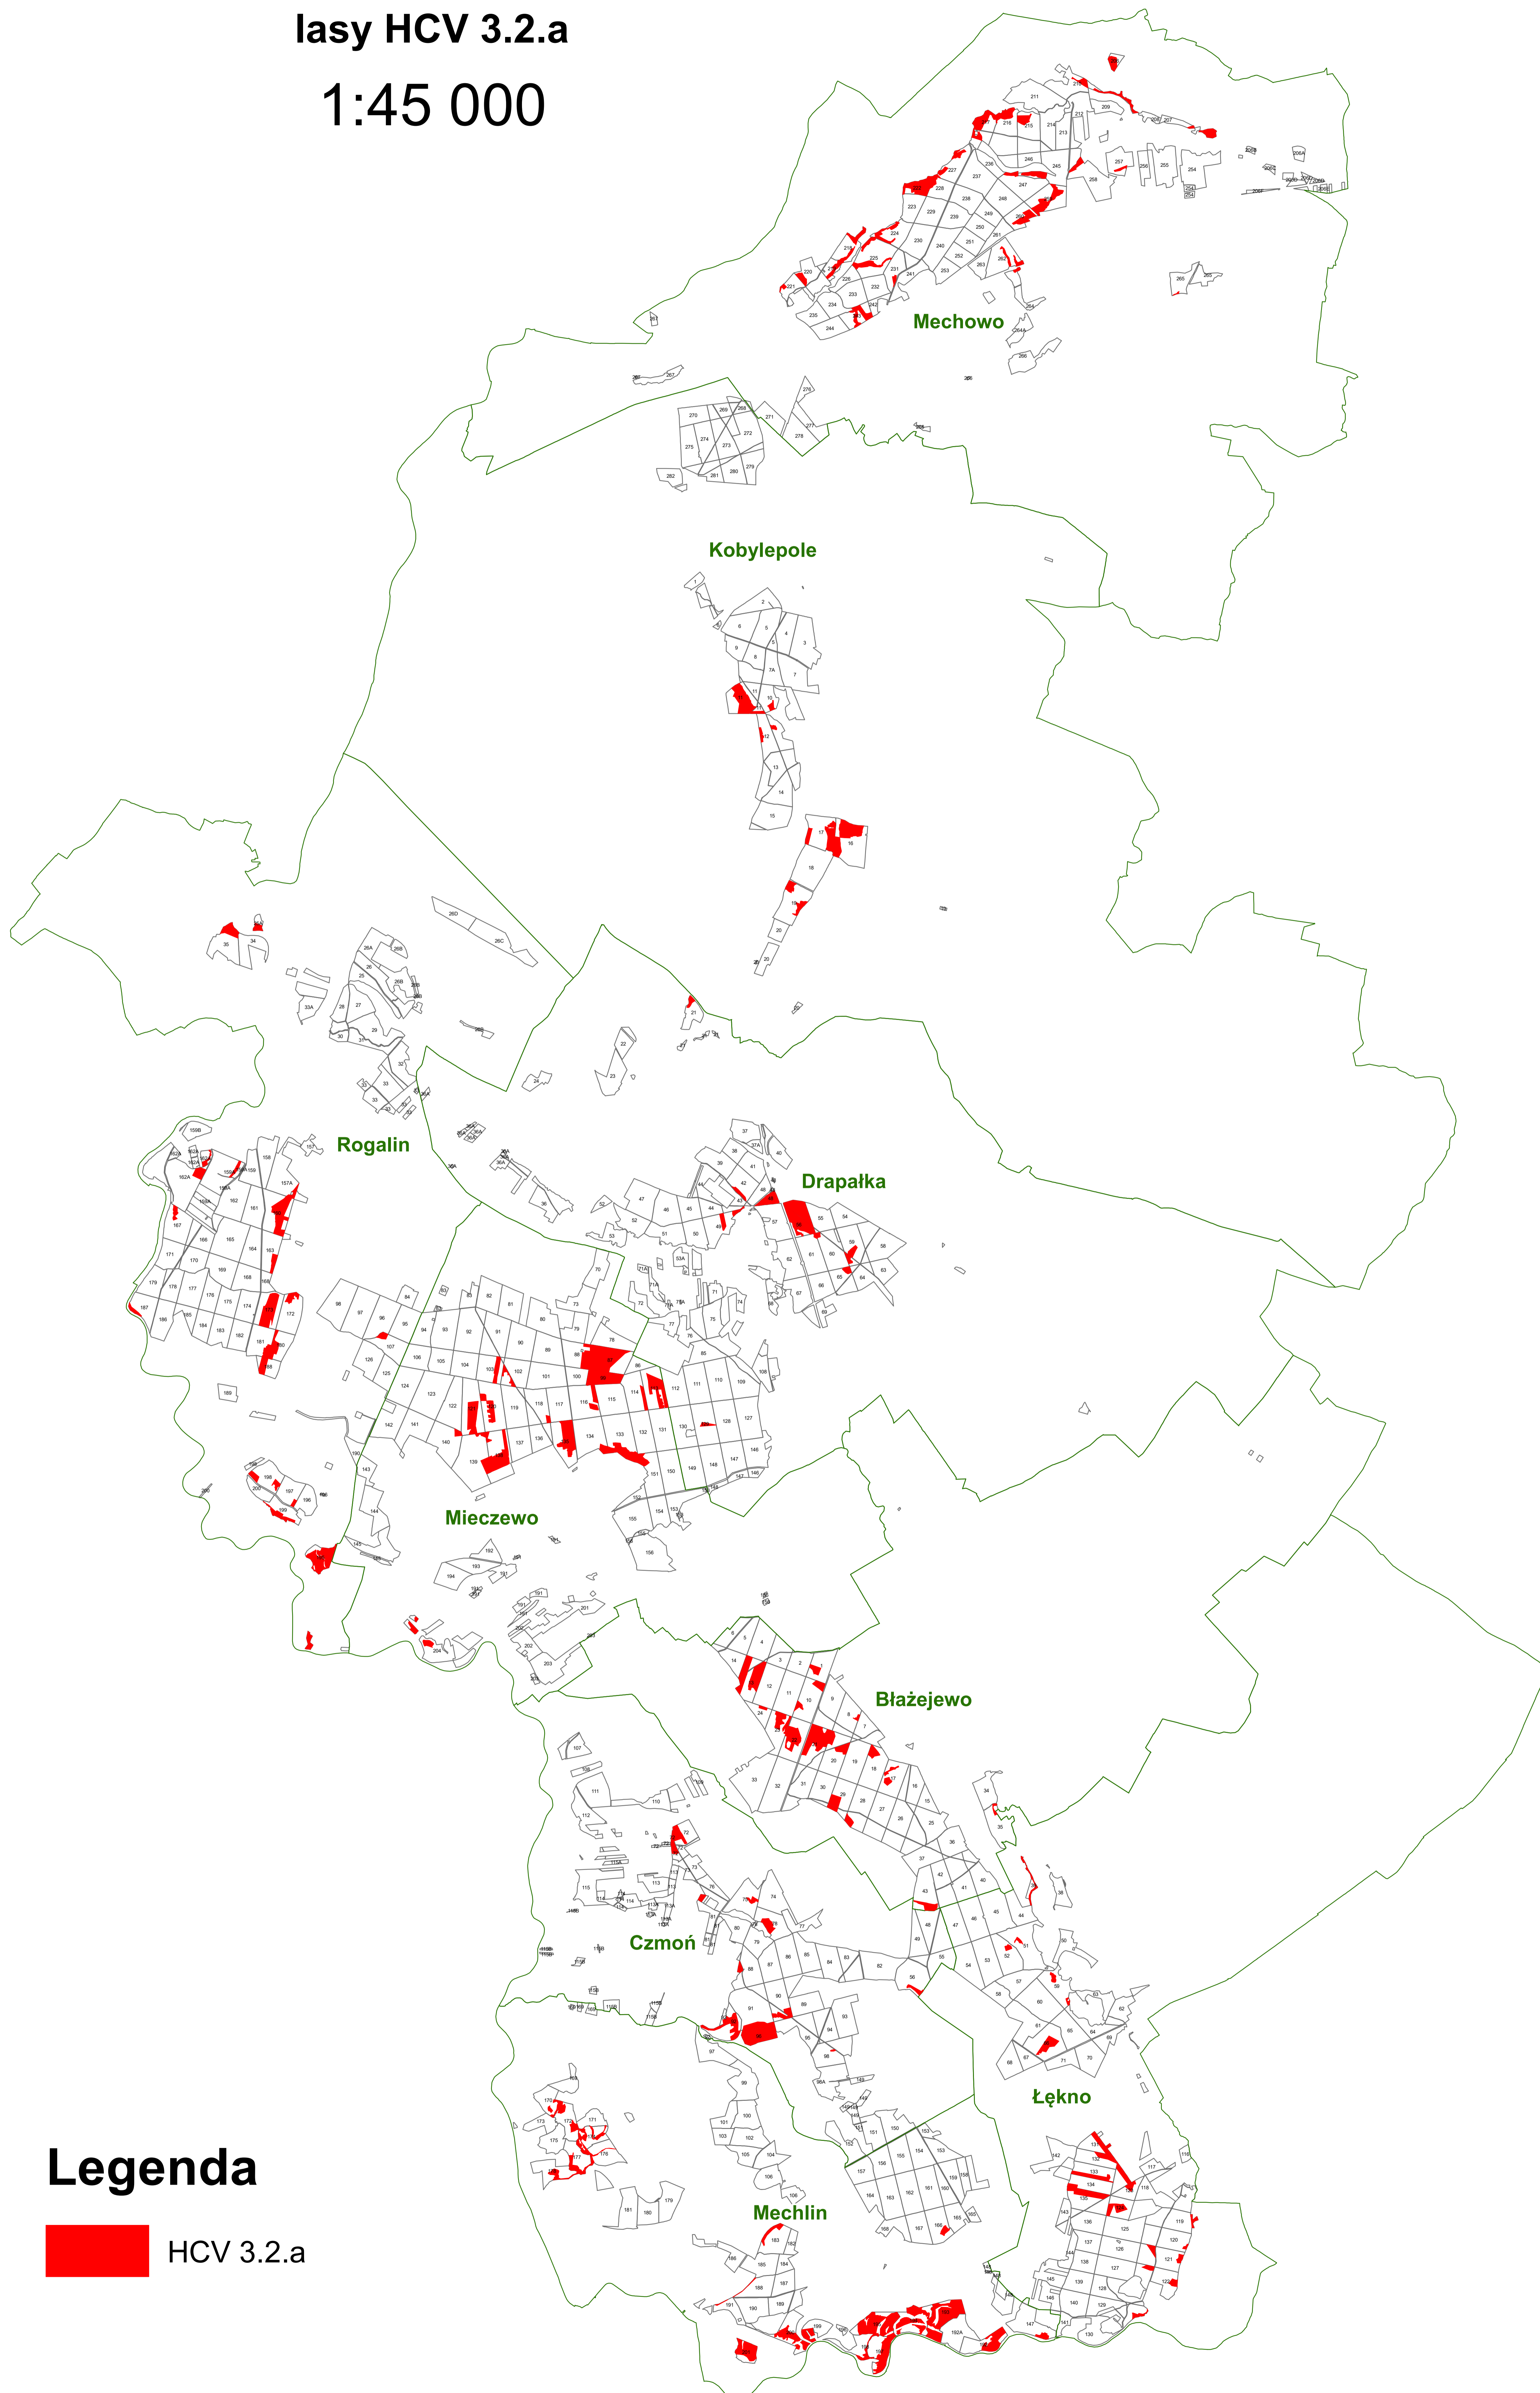

# Nadleśnictwo Babki

lasy HCV 3.2.a

1:45 000

## Legenda

 HCV 3.2.a