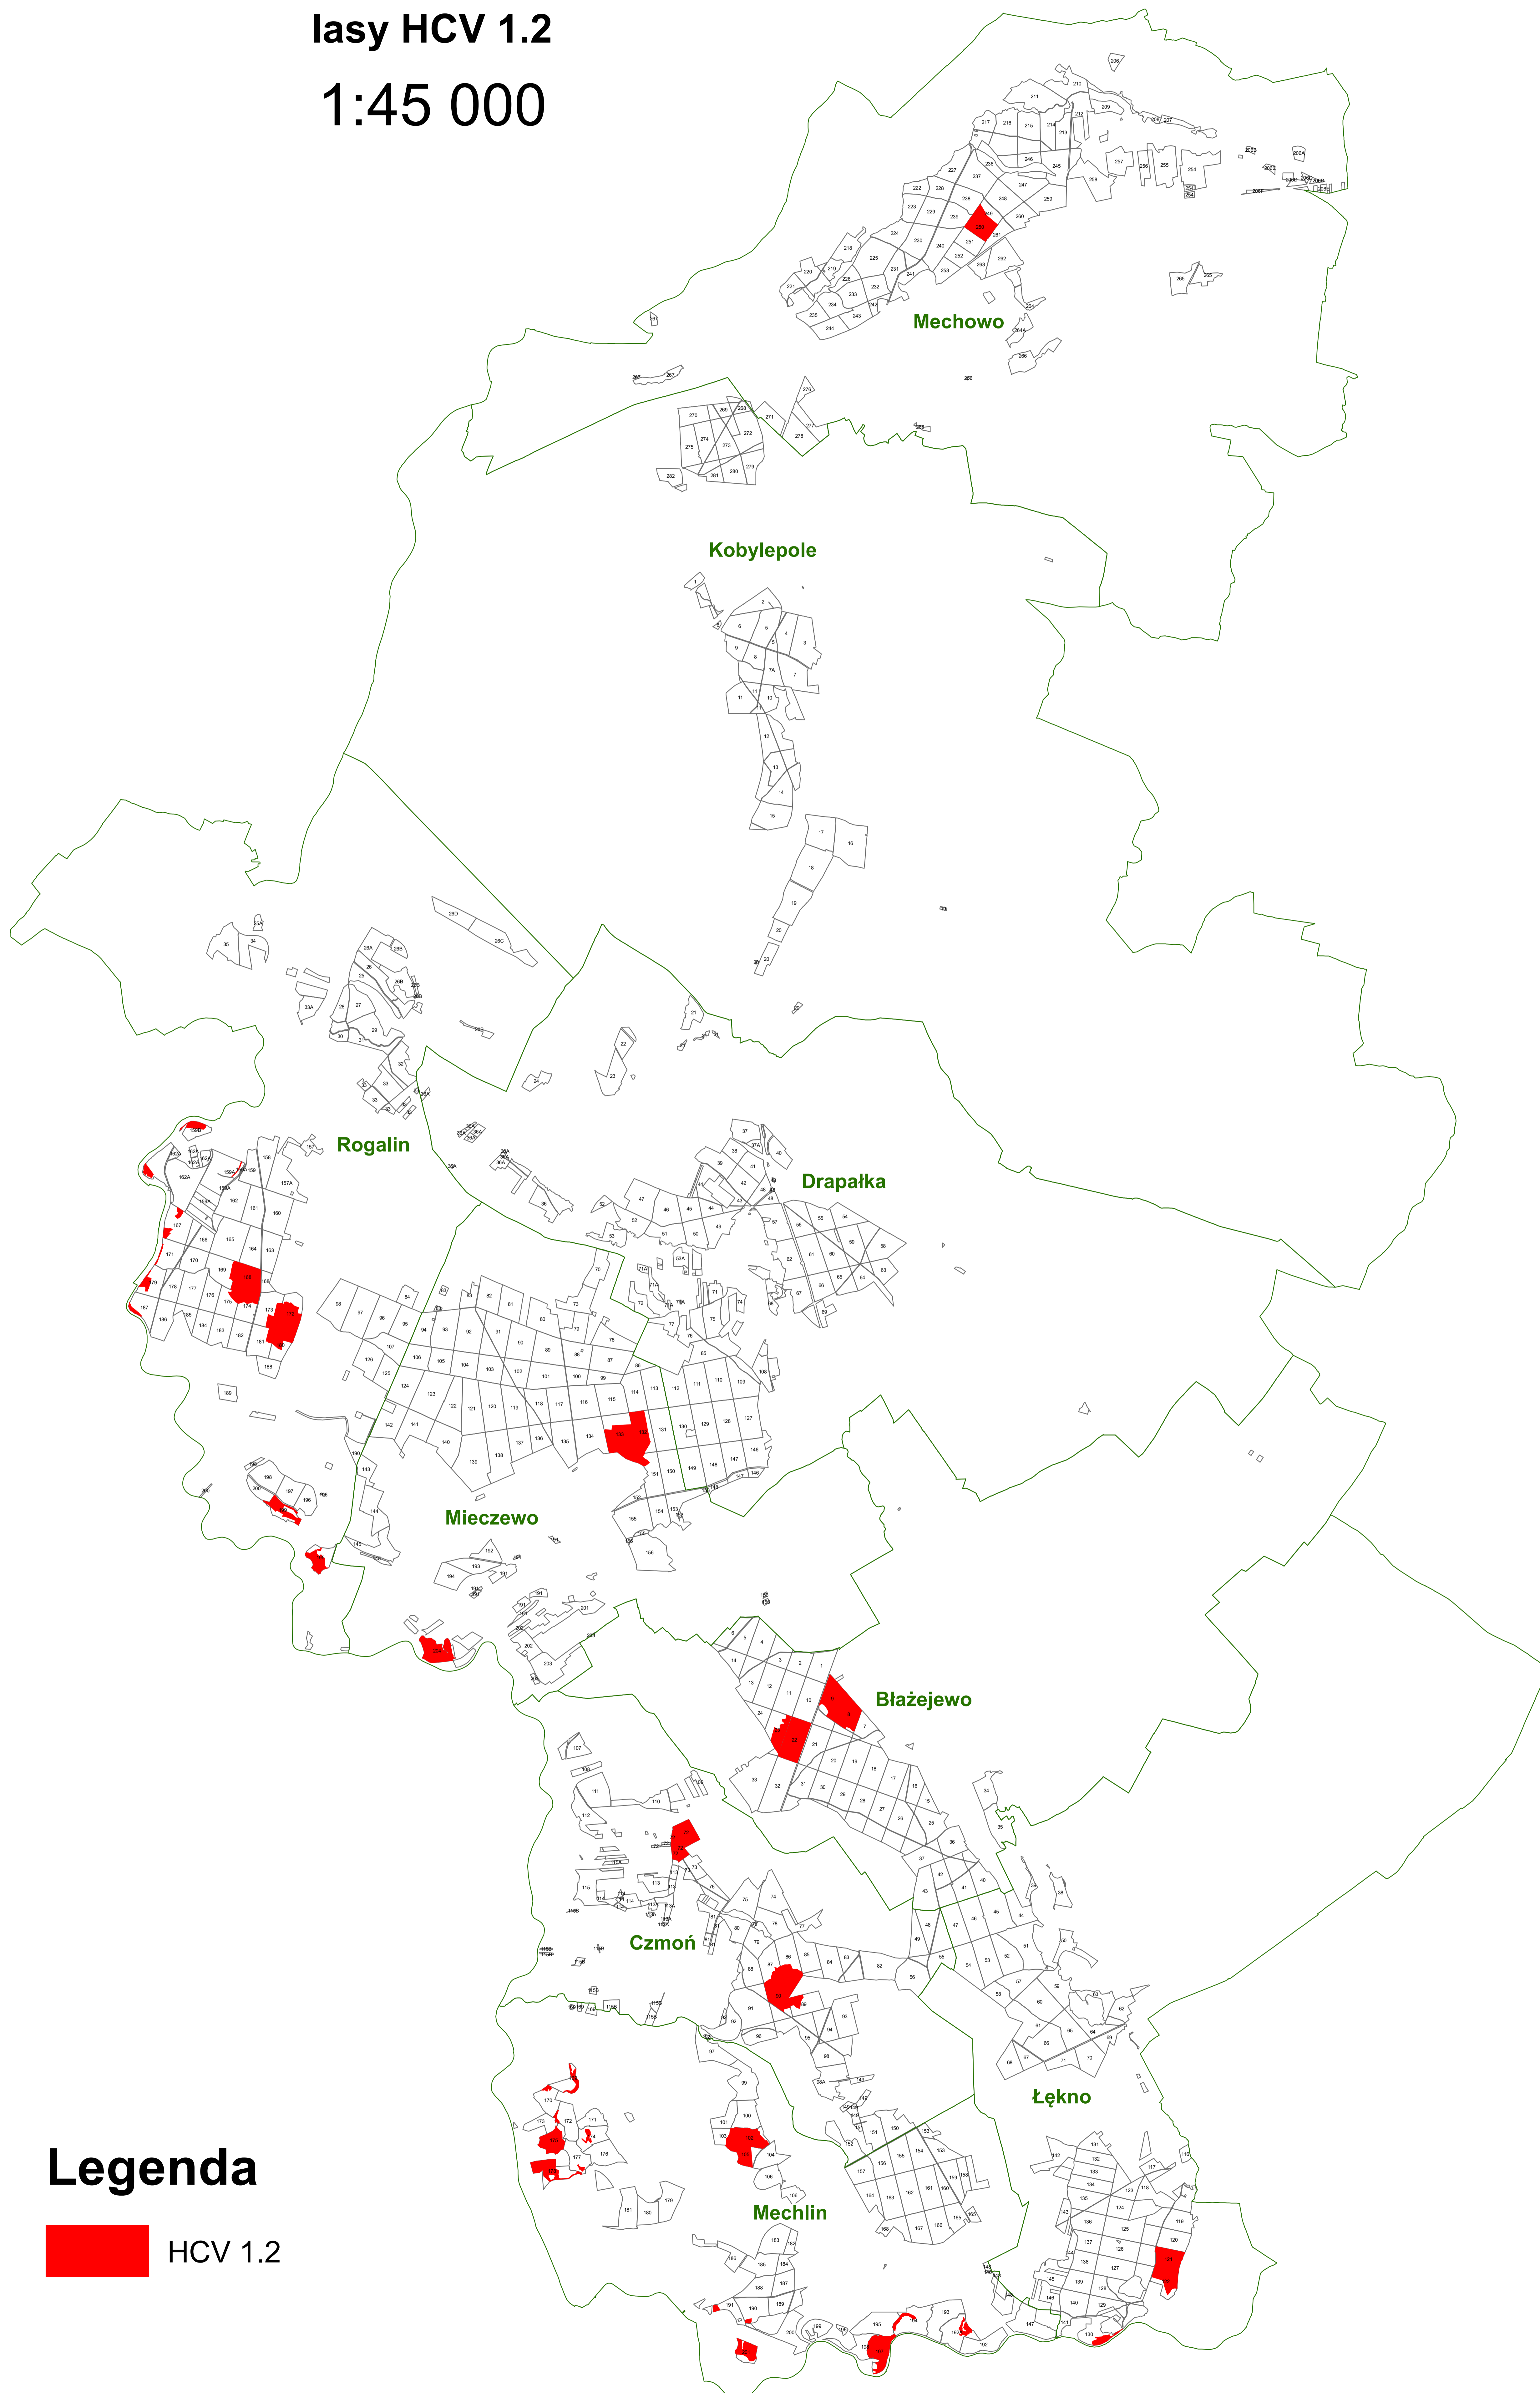

Nadleśnictwo Babki

lasy HCV 1.2

1:45 000

Legenda

 HCV 1.2