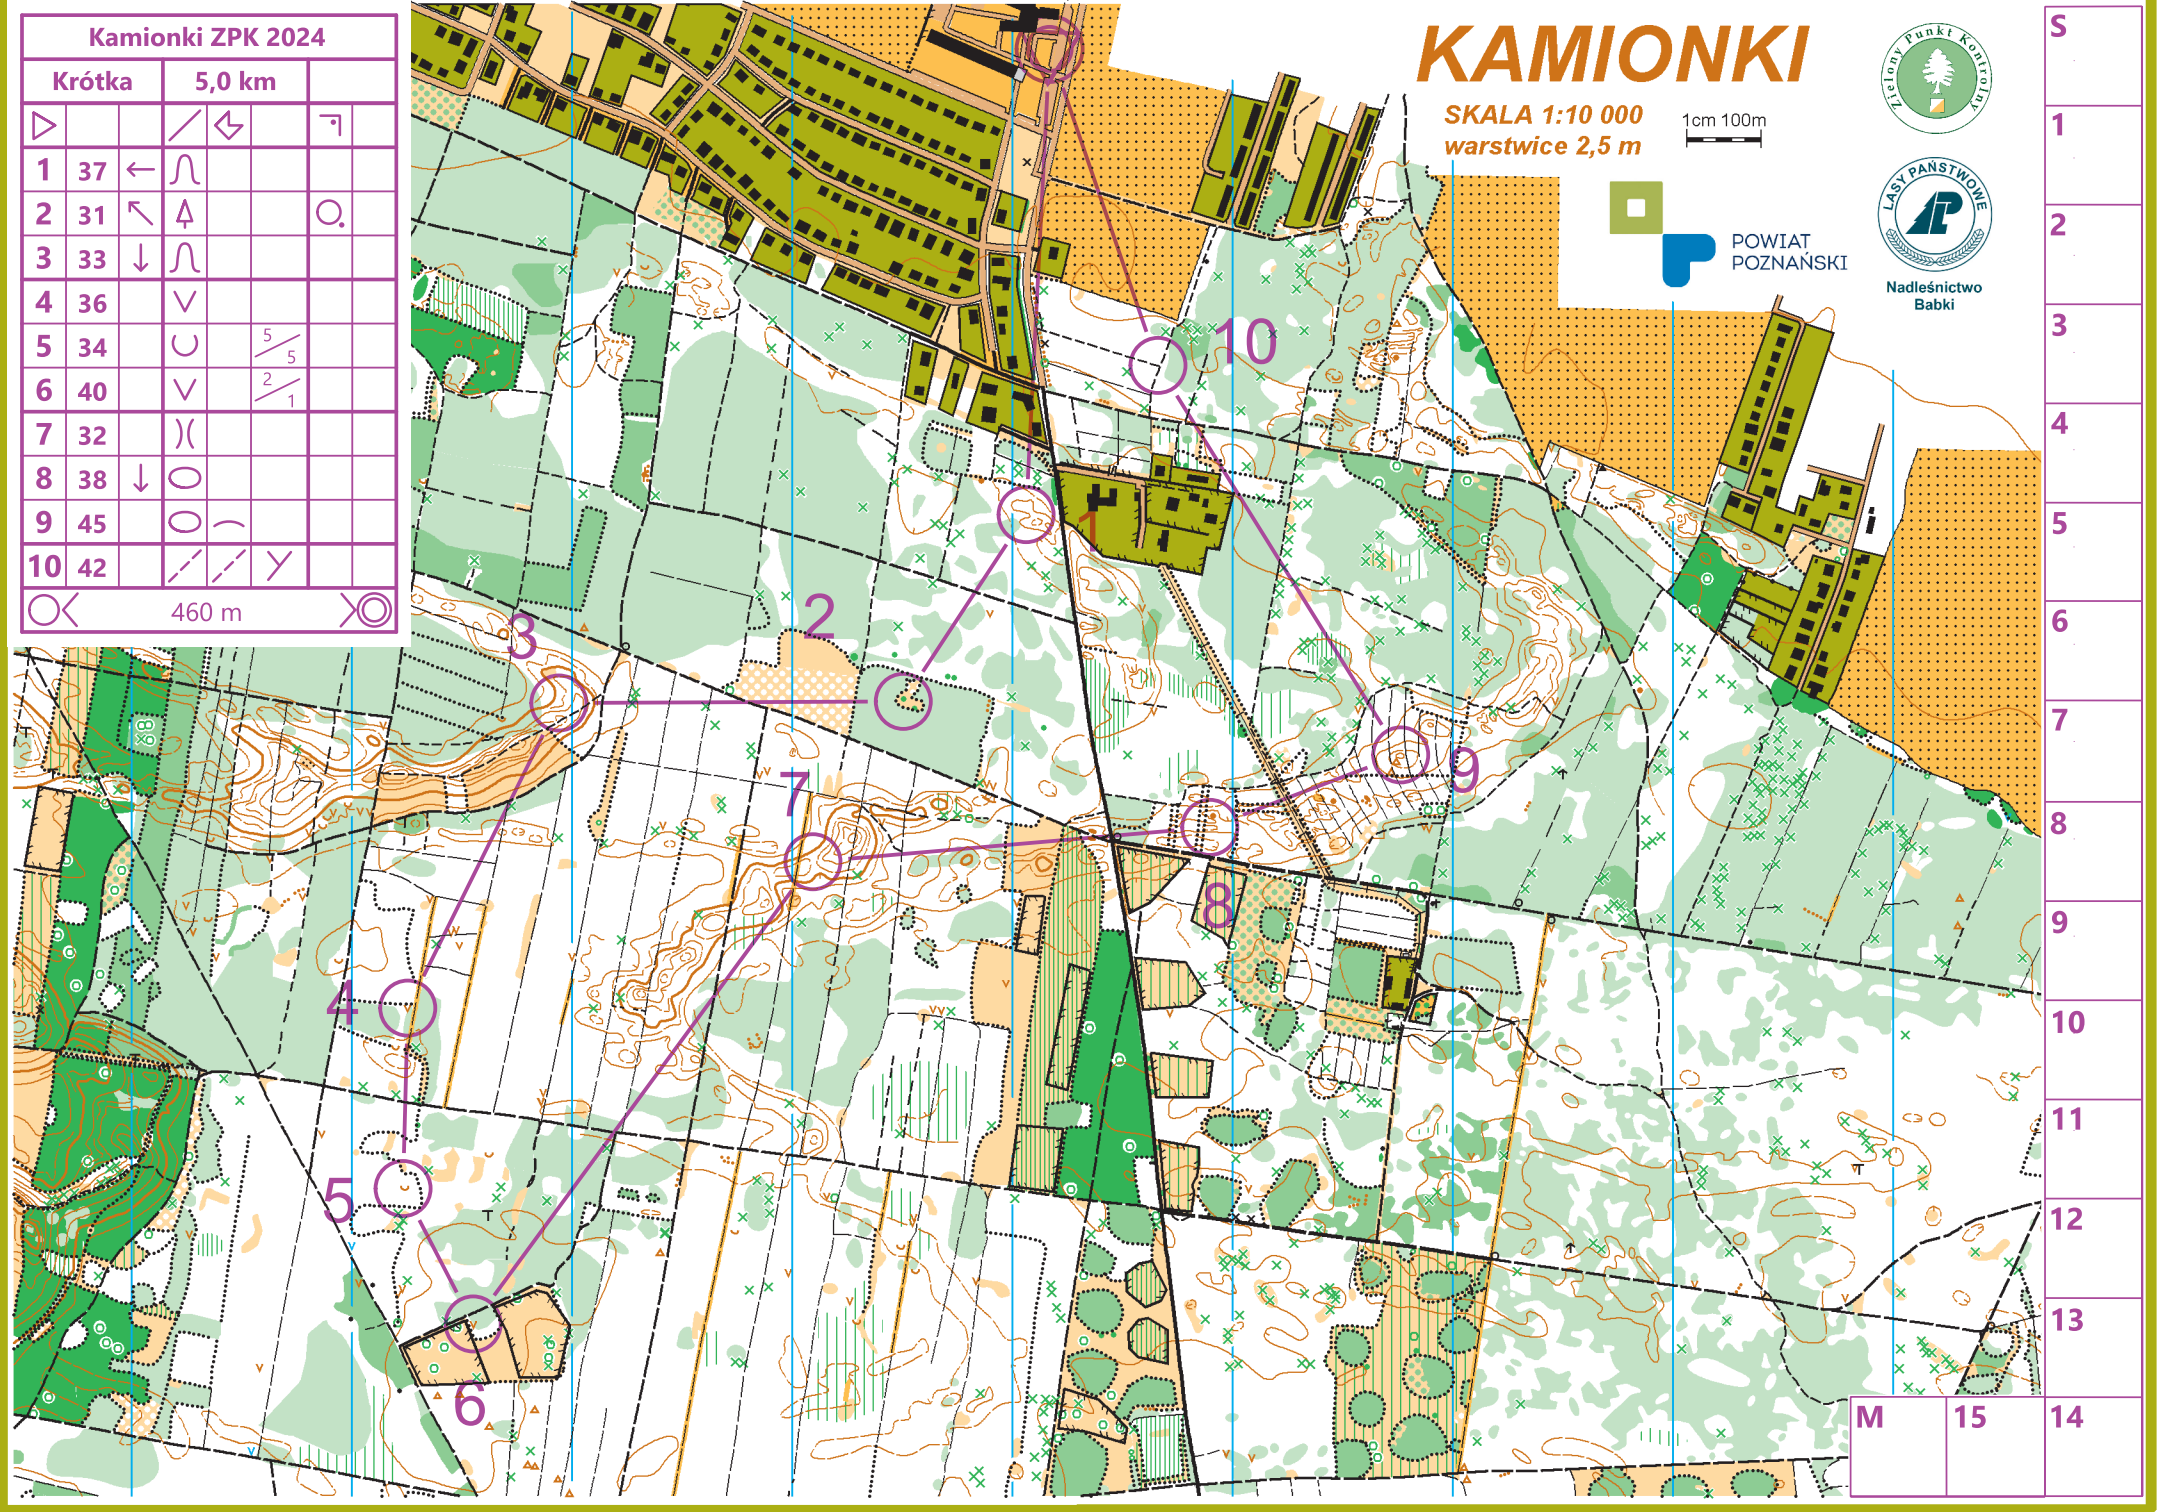

# Kamionki ZPK 2024

Krótką	5,0 km		
▷	↙ ↘	↖ ↗	↕
1 37	←	↷	
2 31	↖	↕	○
3 33	↓	↷	
4 36	↘	↘	
5 34	↪	↪	$\frac{5}{5}$
6 40	↘	↘	$\frac{2}{1}$
7 32	↘	↘	
8 38	↓	○	
9 45	○	↪	
10 42	↘ ↙	↘ ↙	

460 m

# KAMIONKI

SKALA 1:10 000  
warstwie 2,5 m

1cm 100m

Nadleśnictwo Babki

S
1
2
3
4
5
6
7
8
9
10
11
12
13
M
15
14