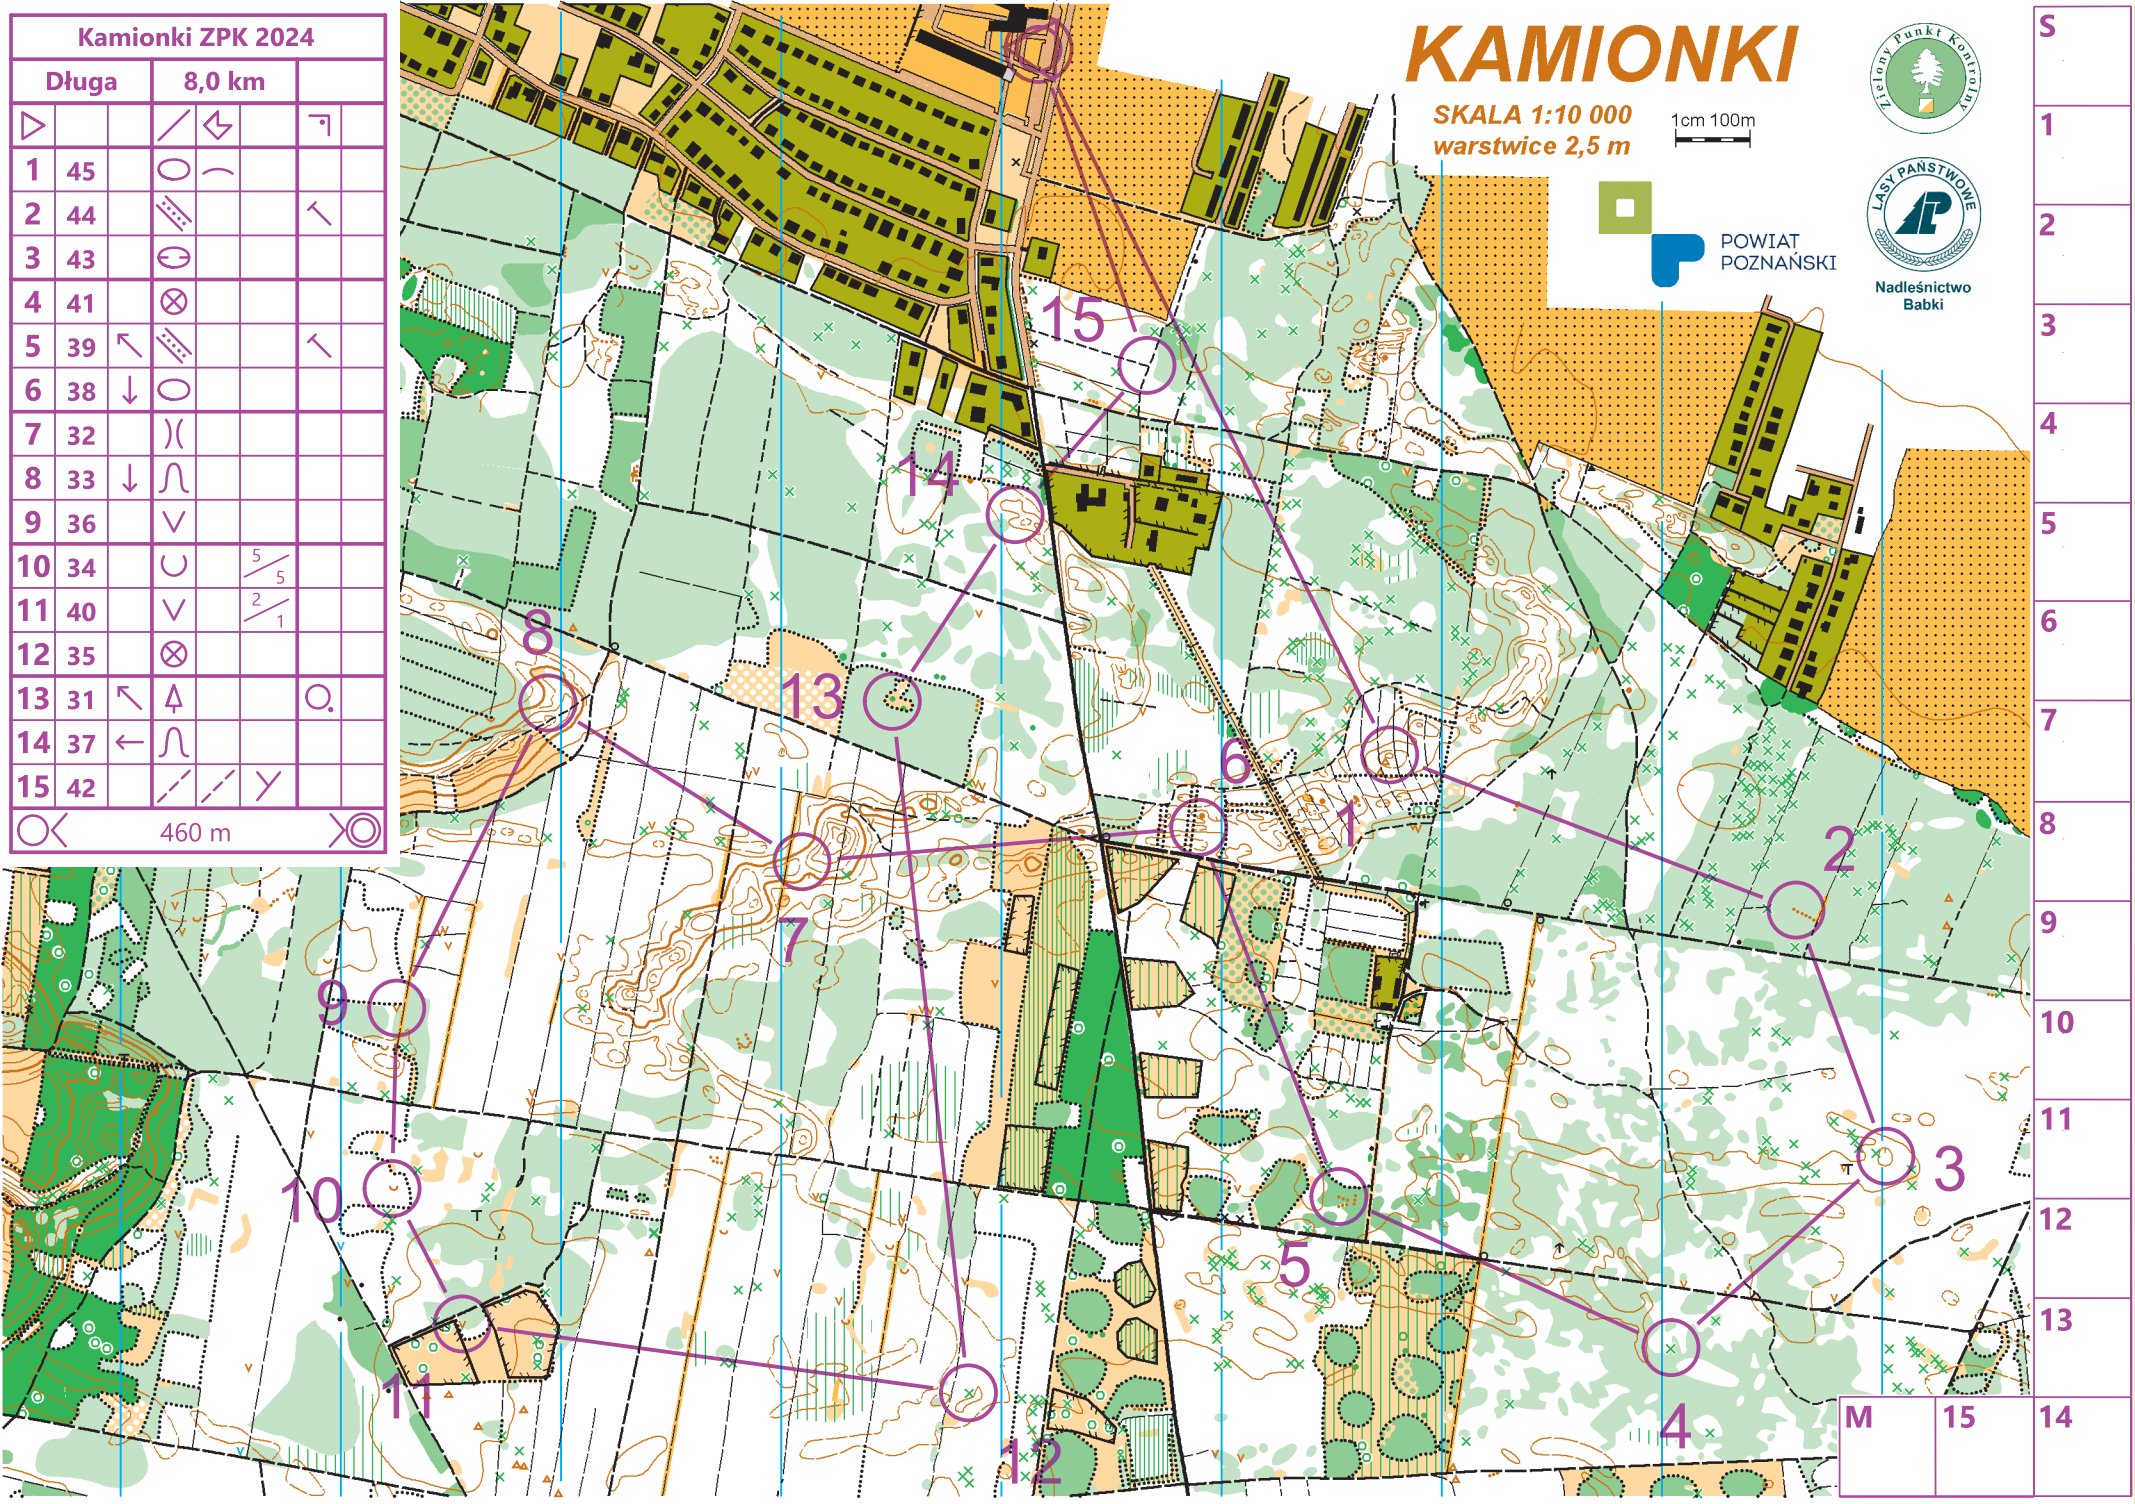

Kamionki ZPK 2024

Długa 8,0 km

▷		↙ ↘	↖ ↗
1	45	○ —	
2	44	▨	↖
3	43	⊖	
4	41	⊗	
5	39	↖ ▨	↖
6	38	↓ ○	
7	32	↘	
8	33	↓ ∩	
9	36	∨	
10	34	∪	$\frac{5}{5}$
11	40	∨	$\frac{2}{1}$
12	35	⊗	
13	31	↖ ∆	○
14	37	← ∩	
15	42	↘ ↗ ∨	

○ 460 m ○

KAMIONKI

SKALA 1:10 000
warstwie 2,5 m

1cm 100m

Nadleśnictwo Babki

S
1
2
3
4
5
6
7
8
9
10
11
12
13
M
15
14