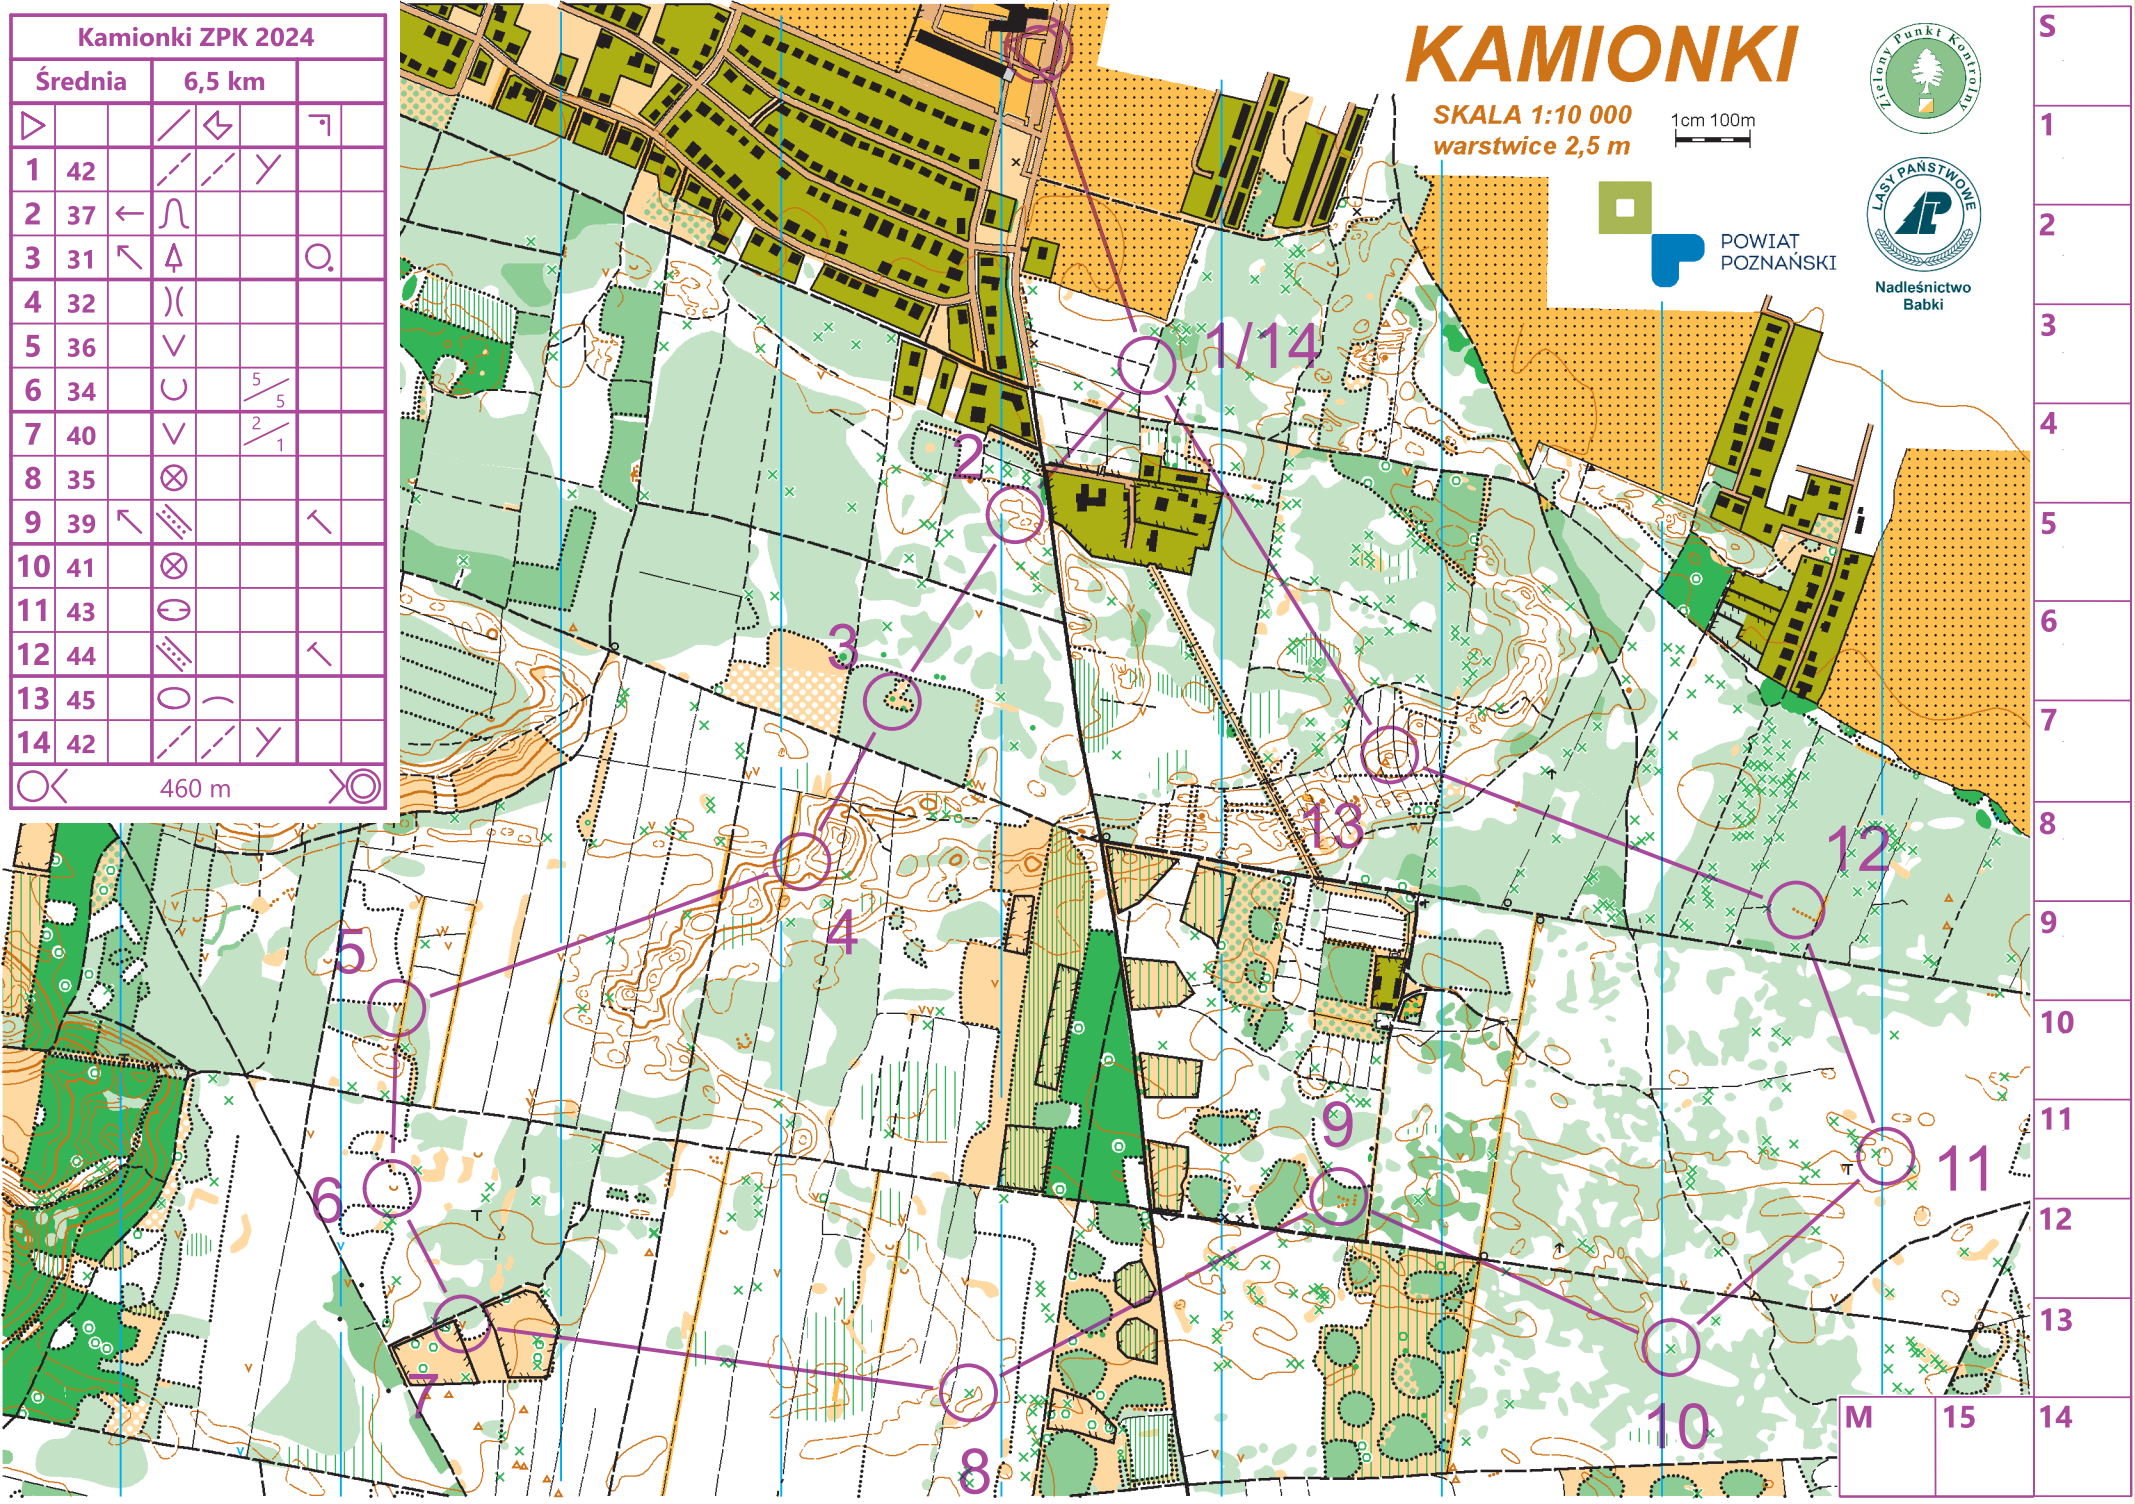

Kamionki ZPK 2024

Średnia	6,5 km		
▷	↙ ↘	↖ ↗	↻
1 42	↙ ↘	↖ ↗	↻
2 37	←	↷	
3 31	↖ ↗	↕	○
4 32	↷		
5 36	∨		
6 34	∪	5/5	
7 40	∨	2/1	
8 35	⊗		
9 39	↖ ↗		↖ ↗
10 41	⊗		
11 43	⊗		
12 44	↖ ↗		↖ ↗
13 45	○	—	
14 42	↙ ↘	↖ ↗	↻

460 m

KAMIONKI

SKALA 1:10 000
warstwie 2,5 m

1cm 100m

Nadleśnictwo Babki

S
1
2
3
4
5
6
7
8
9
10
11
12
13
14

M 15 14