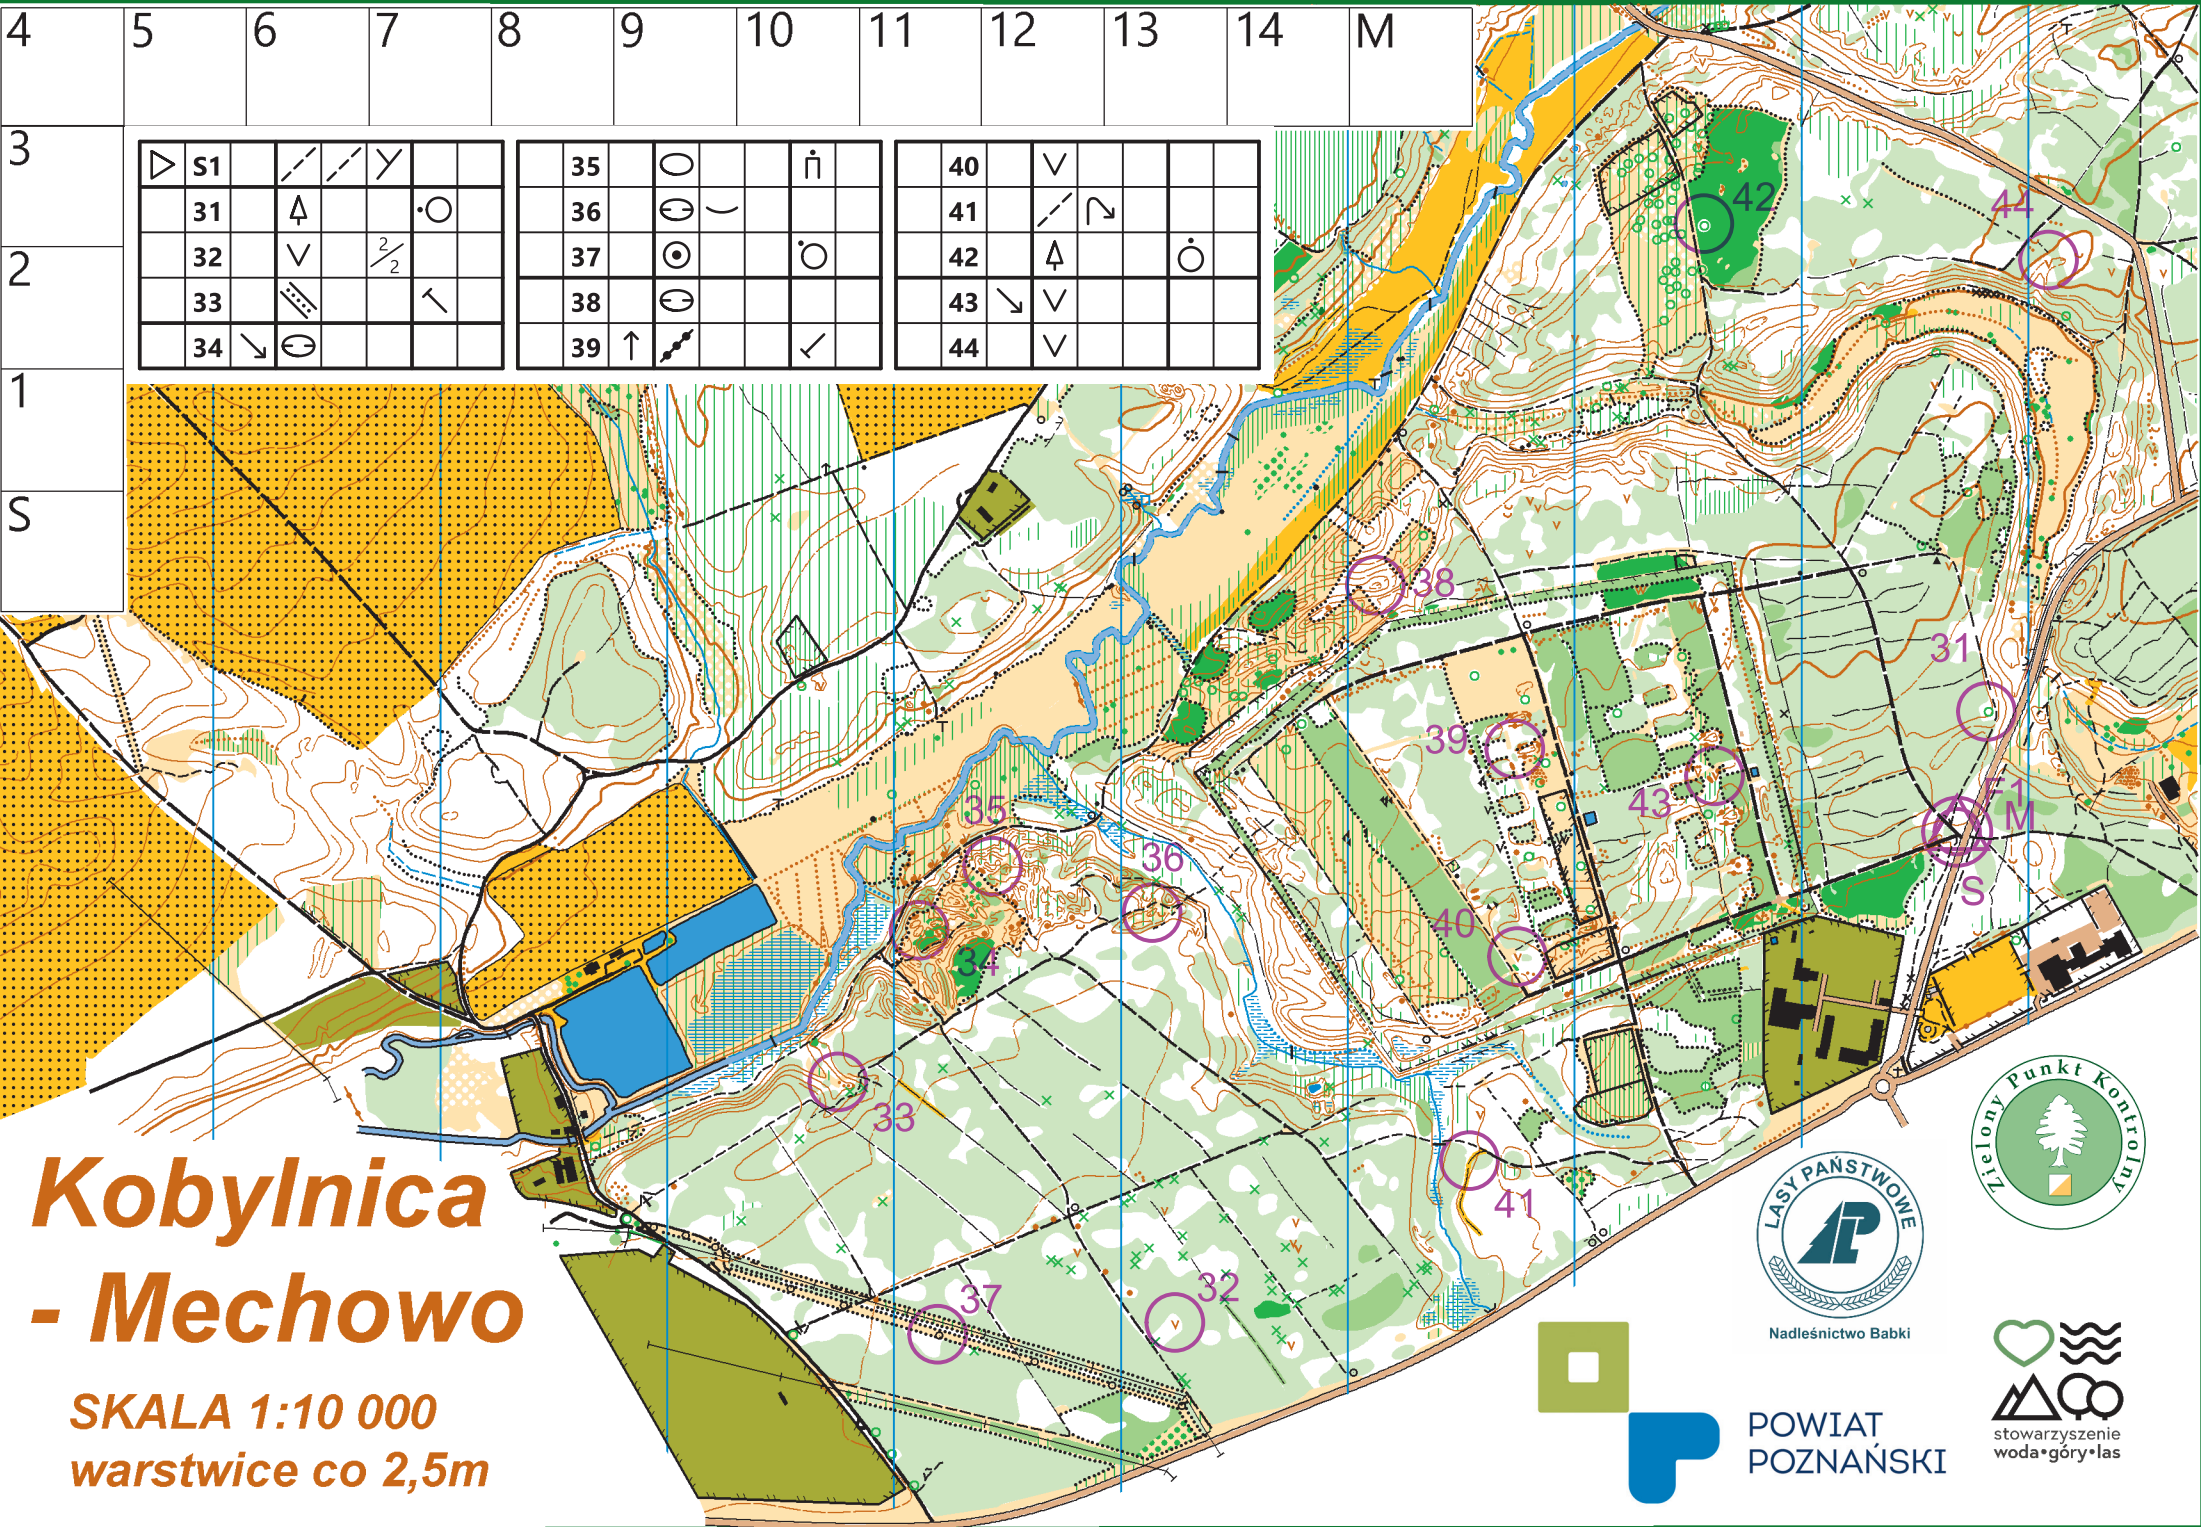

4 5 6 7 8 9 10 11 12 13 14 M

3

▷ S1	∕ ∕	∕			35	○		ń		40	∇			
31	∕		○		36	⊖	⌒			41	∕	↻		
32	∇		2/2		37	⊙		○		42	∕		○	
33	∕ ∕		∕		38	⊖				43	∇	∇		
34	∇	⊖			39	↑	∕	∕		44	∇			

2

1

S

Kobylnica - Mechowo

SKALA 1:10 000
warstwice co 2,5m

Nadleśnictwo Babki

POWIAT
POZNAŃSKI