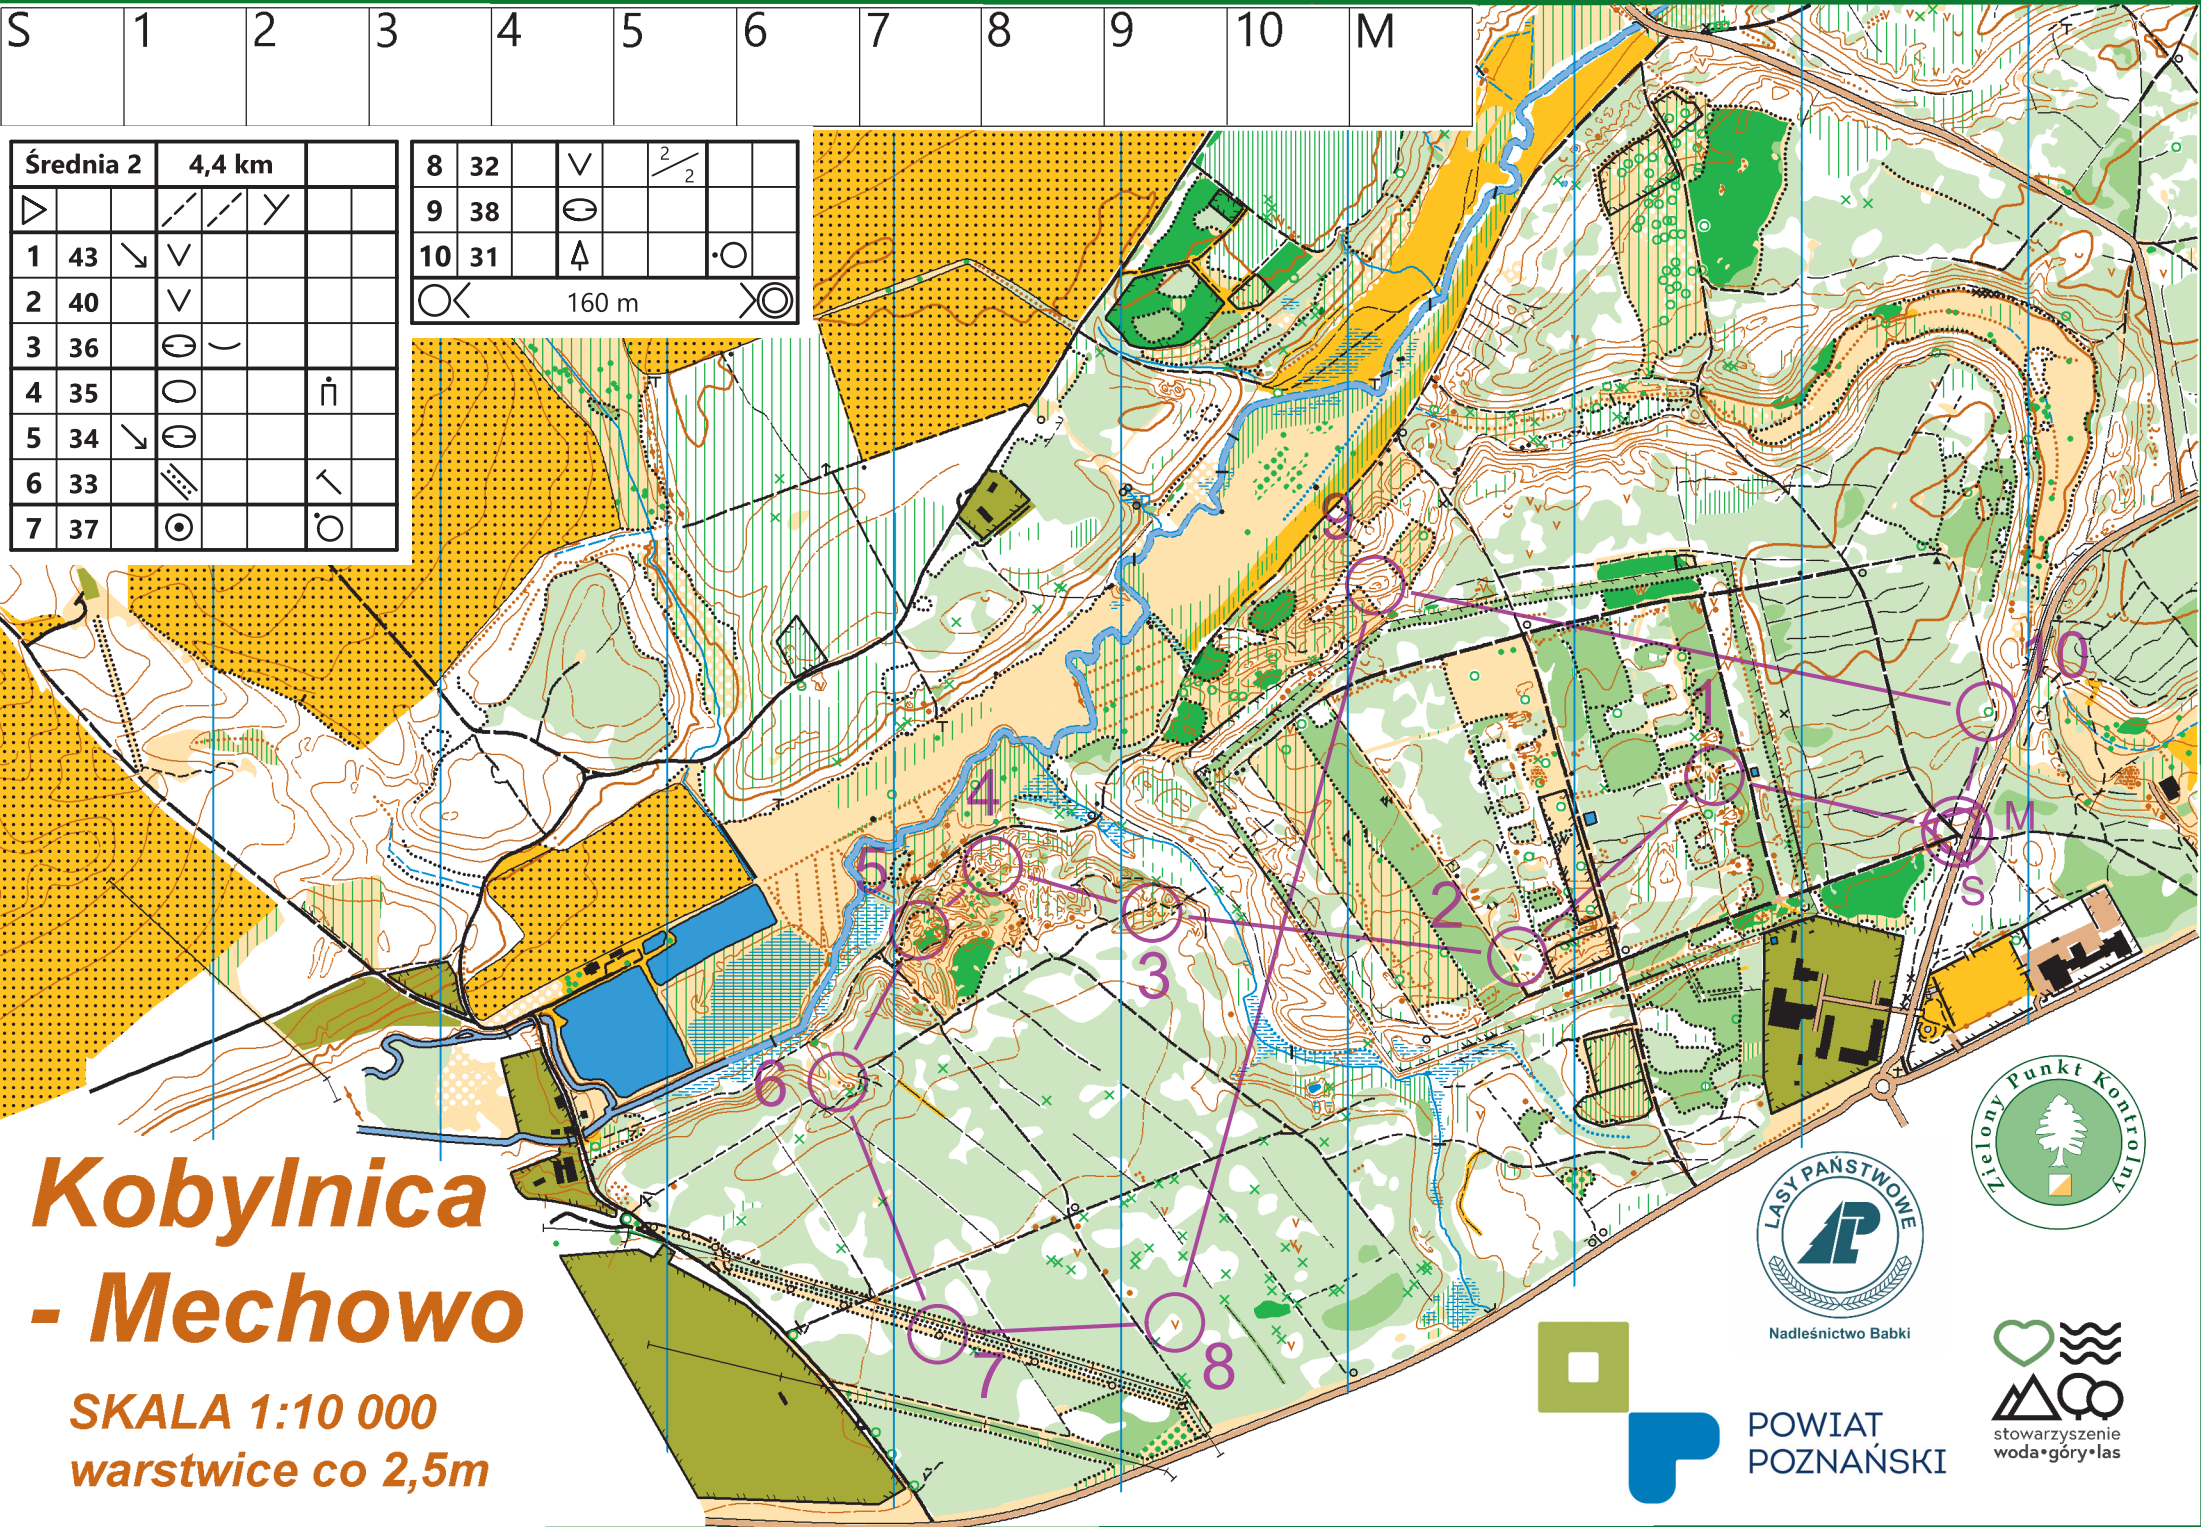

S 1 2 3 4 5 6 7 8 9 10 M

Średnia 2	4,4 km	
▷	↘	↙
1 43	↘	↙
2 40	↘	
3 36	⊖	⊖
4 35	○	⋈
5 34	↘	⊖
6 33	▨	↖
7 37	⊙	○

8 32	∇	$\frac{2}{2}$
9 38	⊖	
10 31	⋈	⊙
160 m		

Kobylnica - Mechowo

SKALA 1:10 000
warstwice co 2,5m

Nadleśnictwo Babki

POWIAT
POZNAŃSKI

stowarzyszenie
woda•góry•las