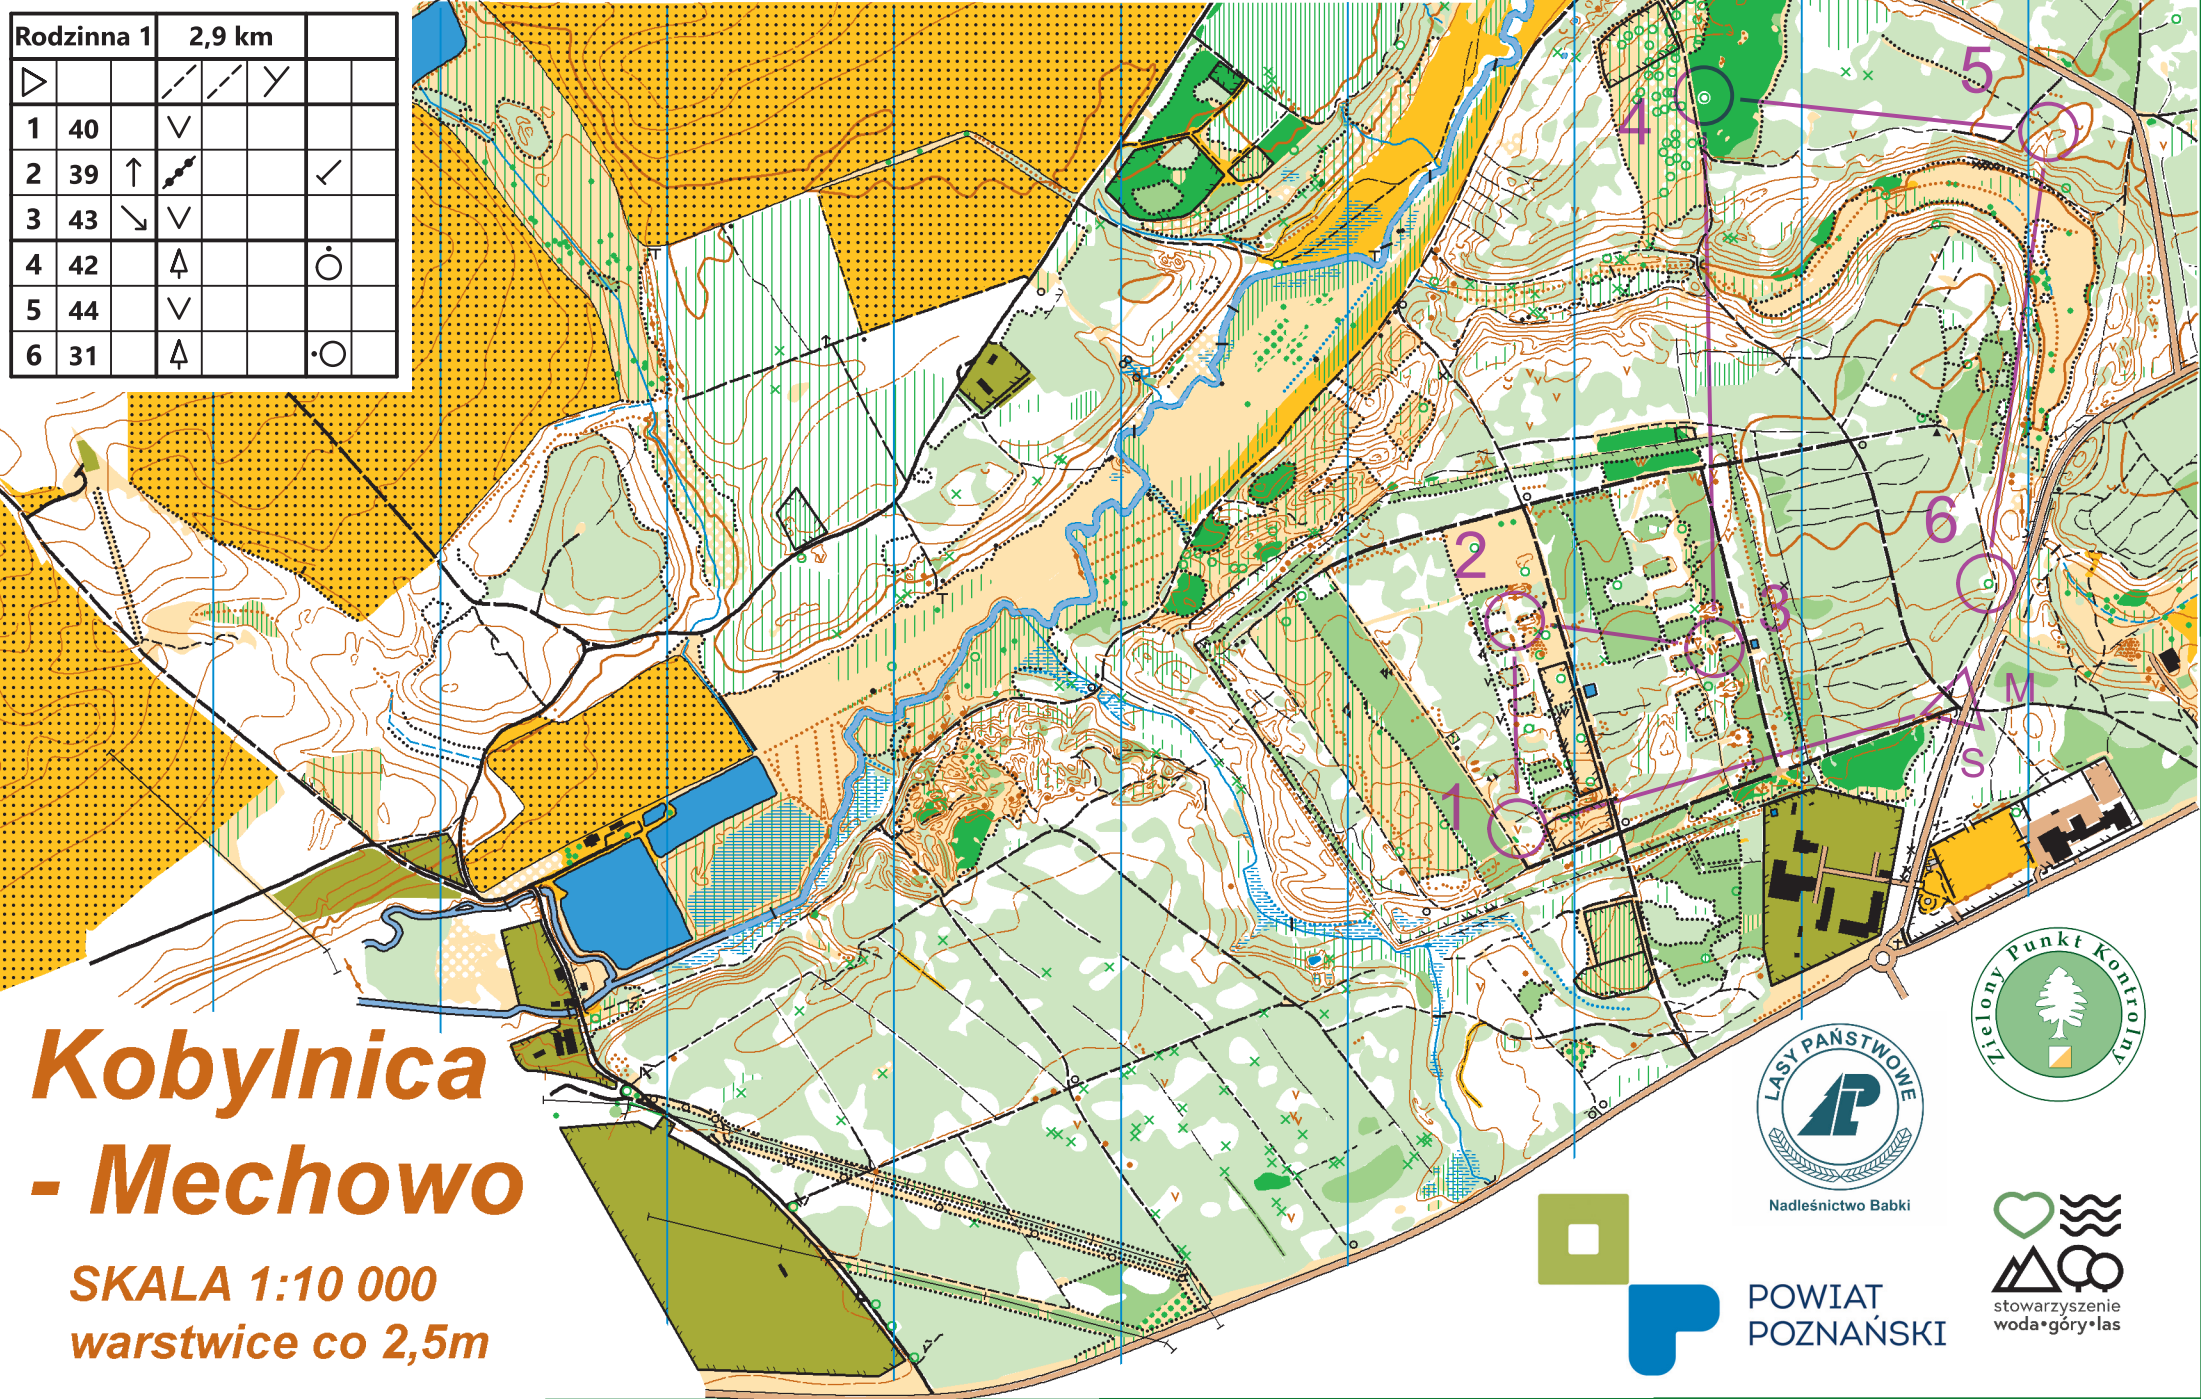

S 1 2 3 4 5 6 7 8 9 10 M

Rodzina 1		2,9 km	
▷		∕ ∕	Y
1	40	∇	
2	39	↑	↗
3	43	↘	∇
4	42	△	○
5	44	∇	
6	31	△	○

Kobylnica - Mechowo

SKALA 1:10 000
warstwice co 2,5m

Nadleśnictwo Babki

POWIAT
POZNAŃSKI

stowarzyszenie
woda•góry•las