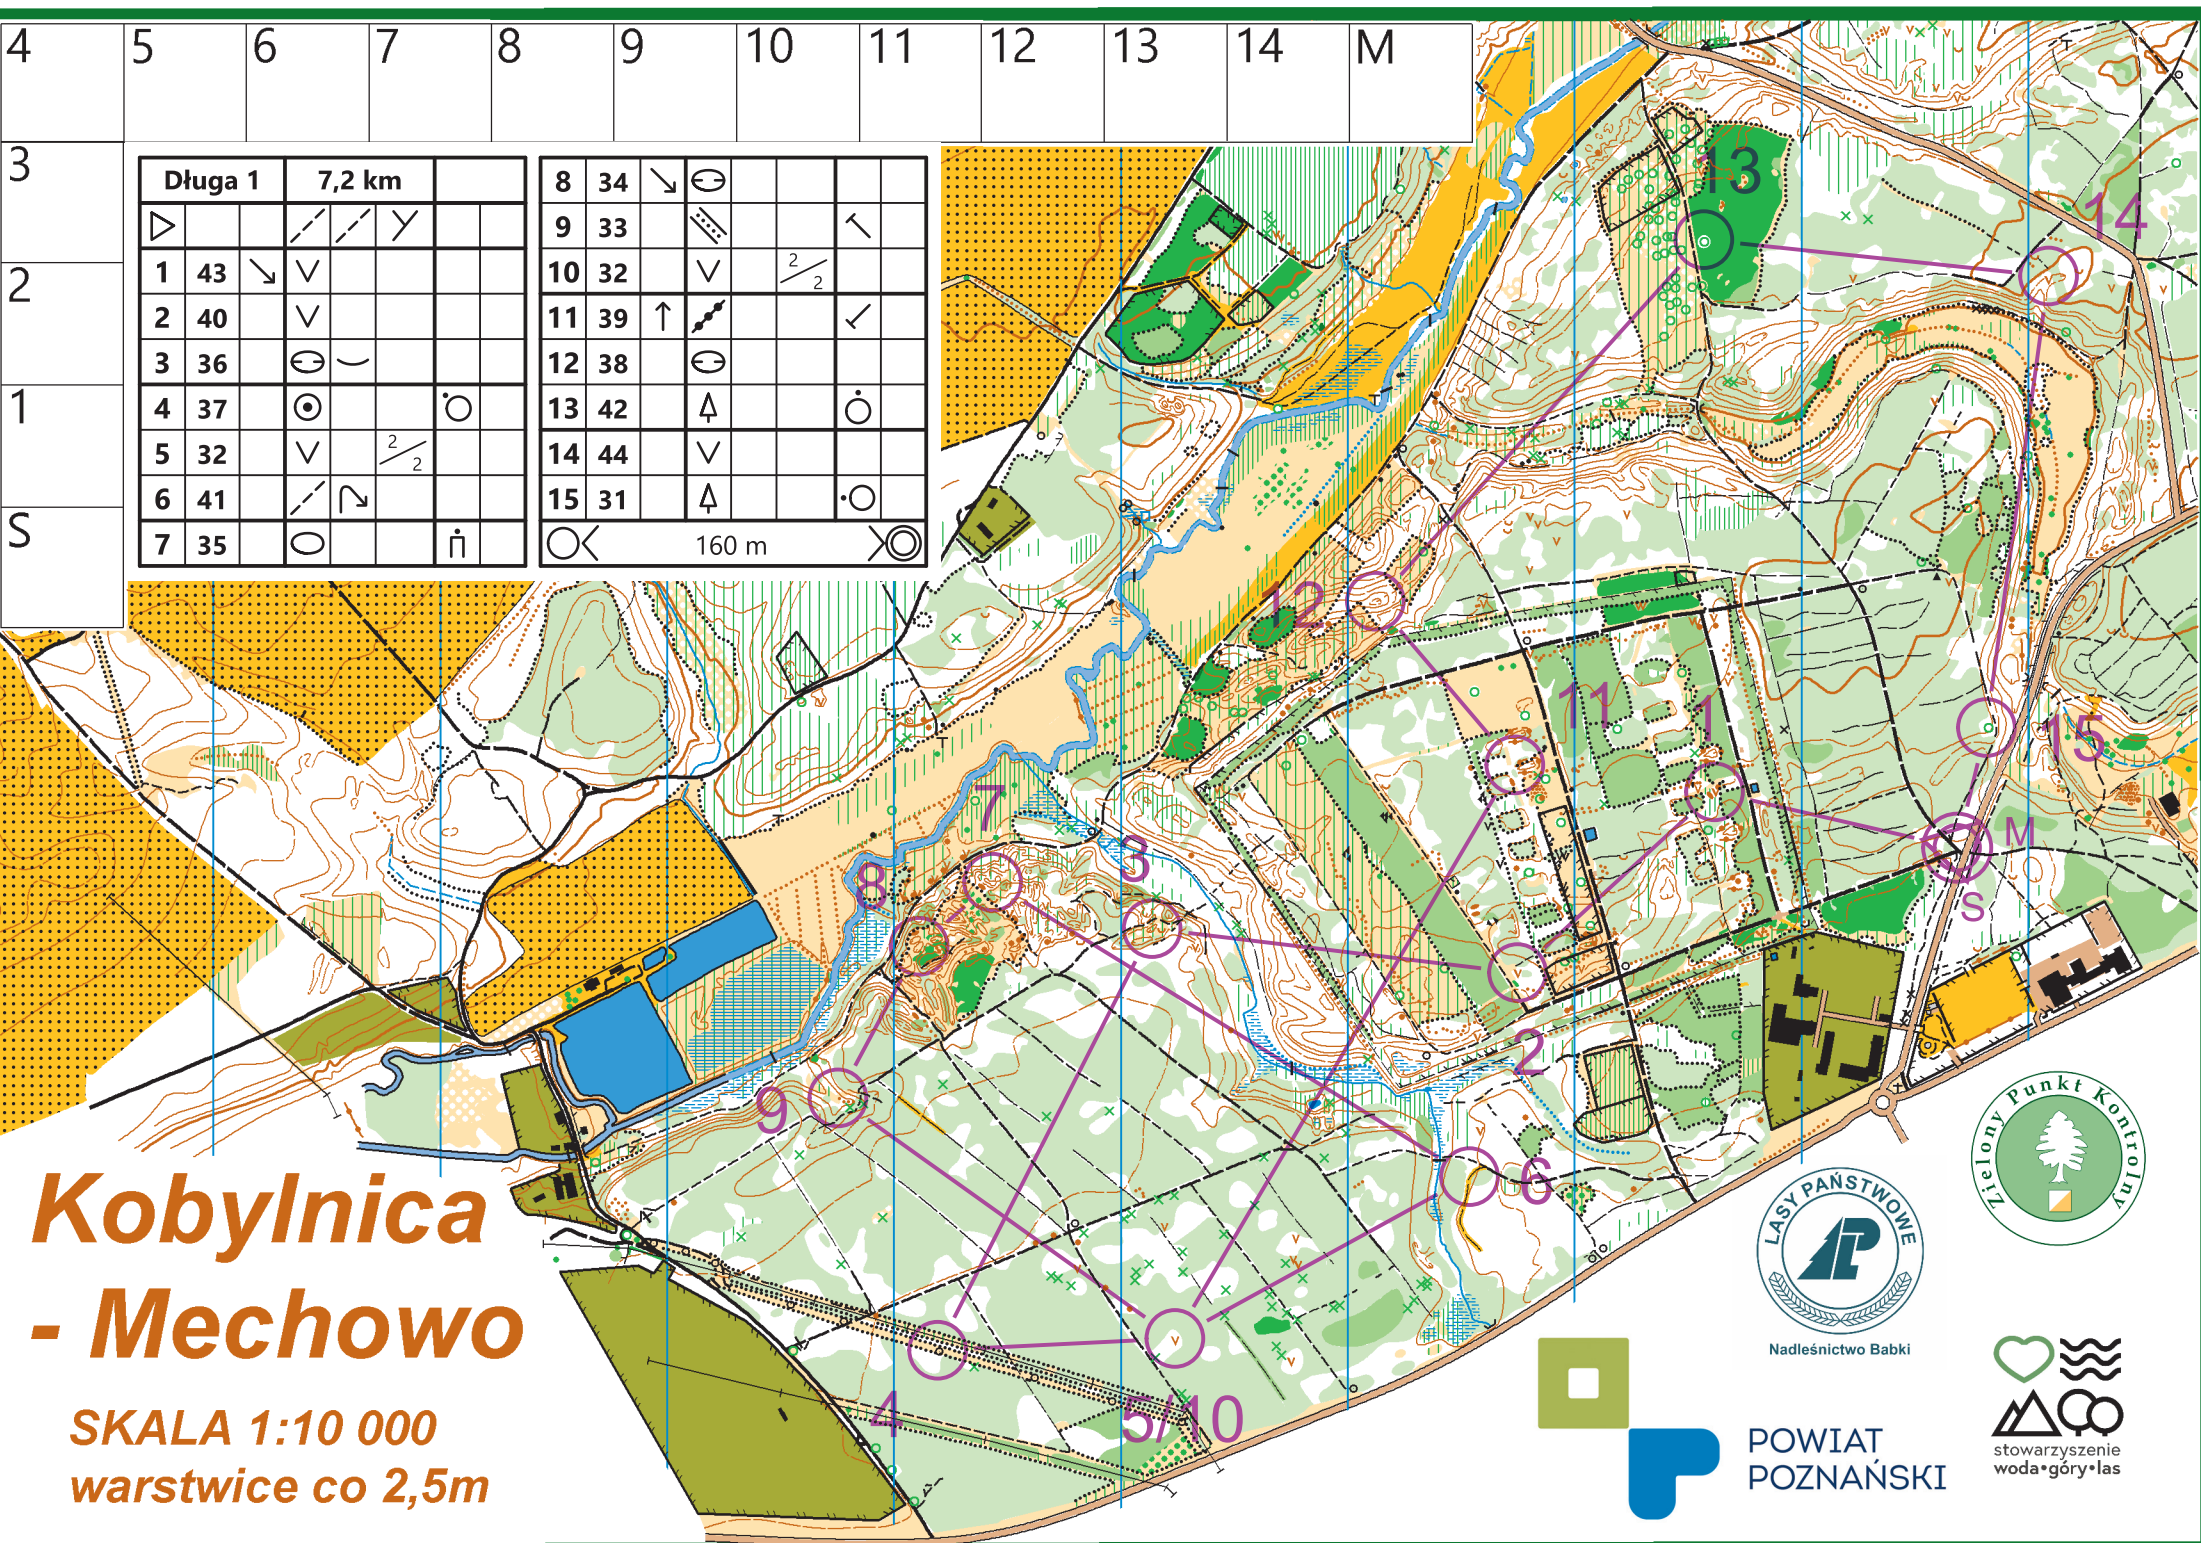

4 5 6 7 8 9 10 11 12 13 14 M

3
2
1
S

Długość 1		7,2 km					
1	43	↘	∨				
2	40	∨					
3	36	⊖	⌒				
4	37	⊙			○		
5	32	∨	$\frac{2}{2}$				
6	41	↘	↗				
7	35	○			⌒		
8	34	↘	⊖				
9	33	▨			↖		
10	32	∨		$\frac{2}{2}$			
11	39	↑	↗		✓		
12	38	⊖					
13	42	Δ			○		
14	44	∨					
15	31	Δ			○		

160 m

Kobylnica - Mechowo

SKALA 1:10 000
warstwice co 2,5m

Nadleśnictwo Babki

POWIAT
POZNAŃSKI

stowarzyszenie
woda•góry•las