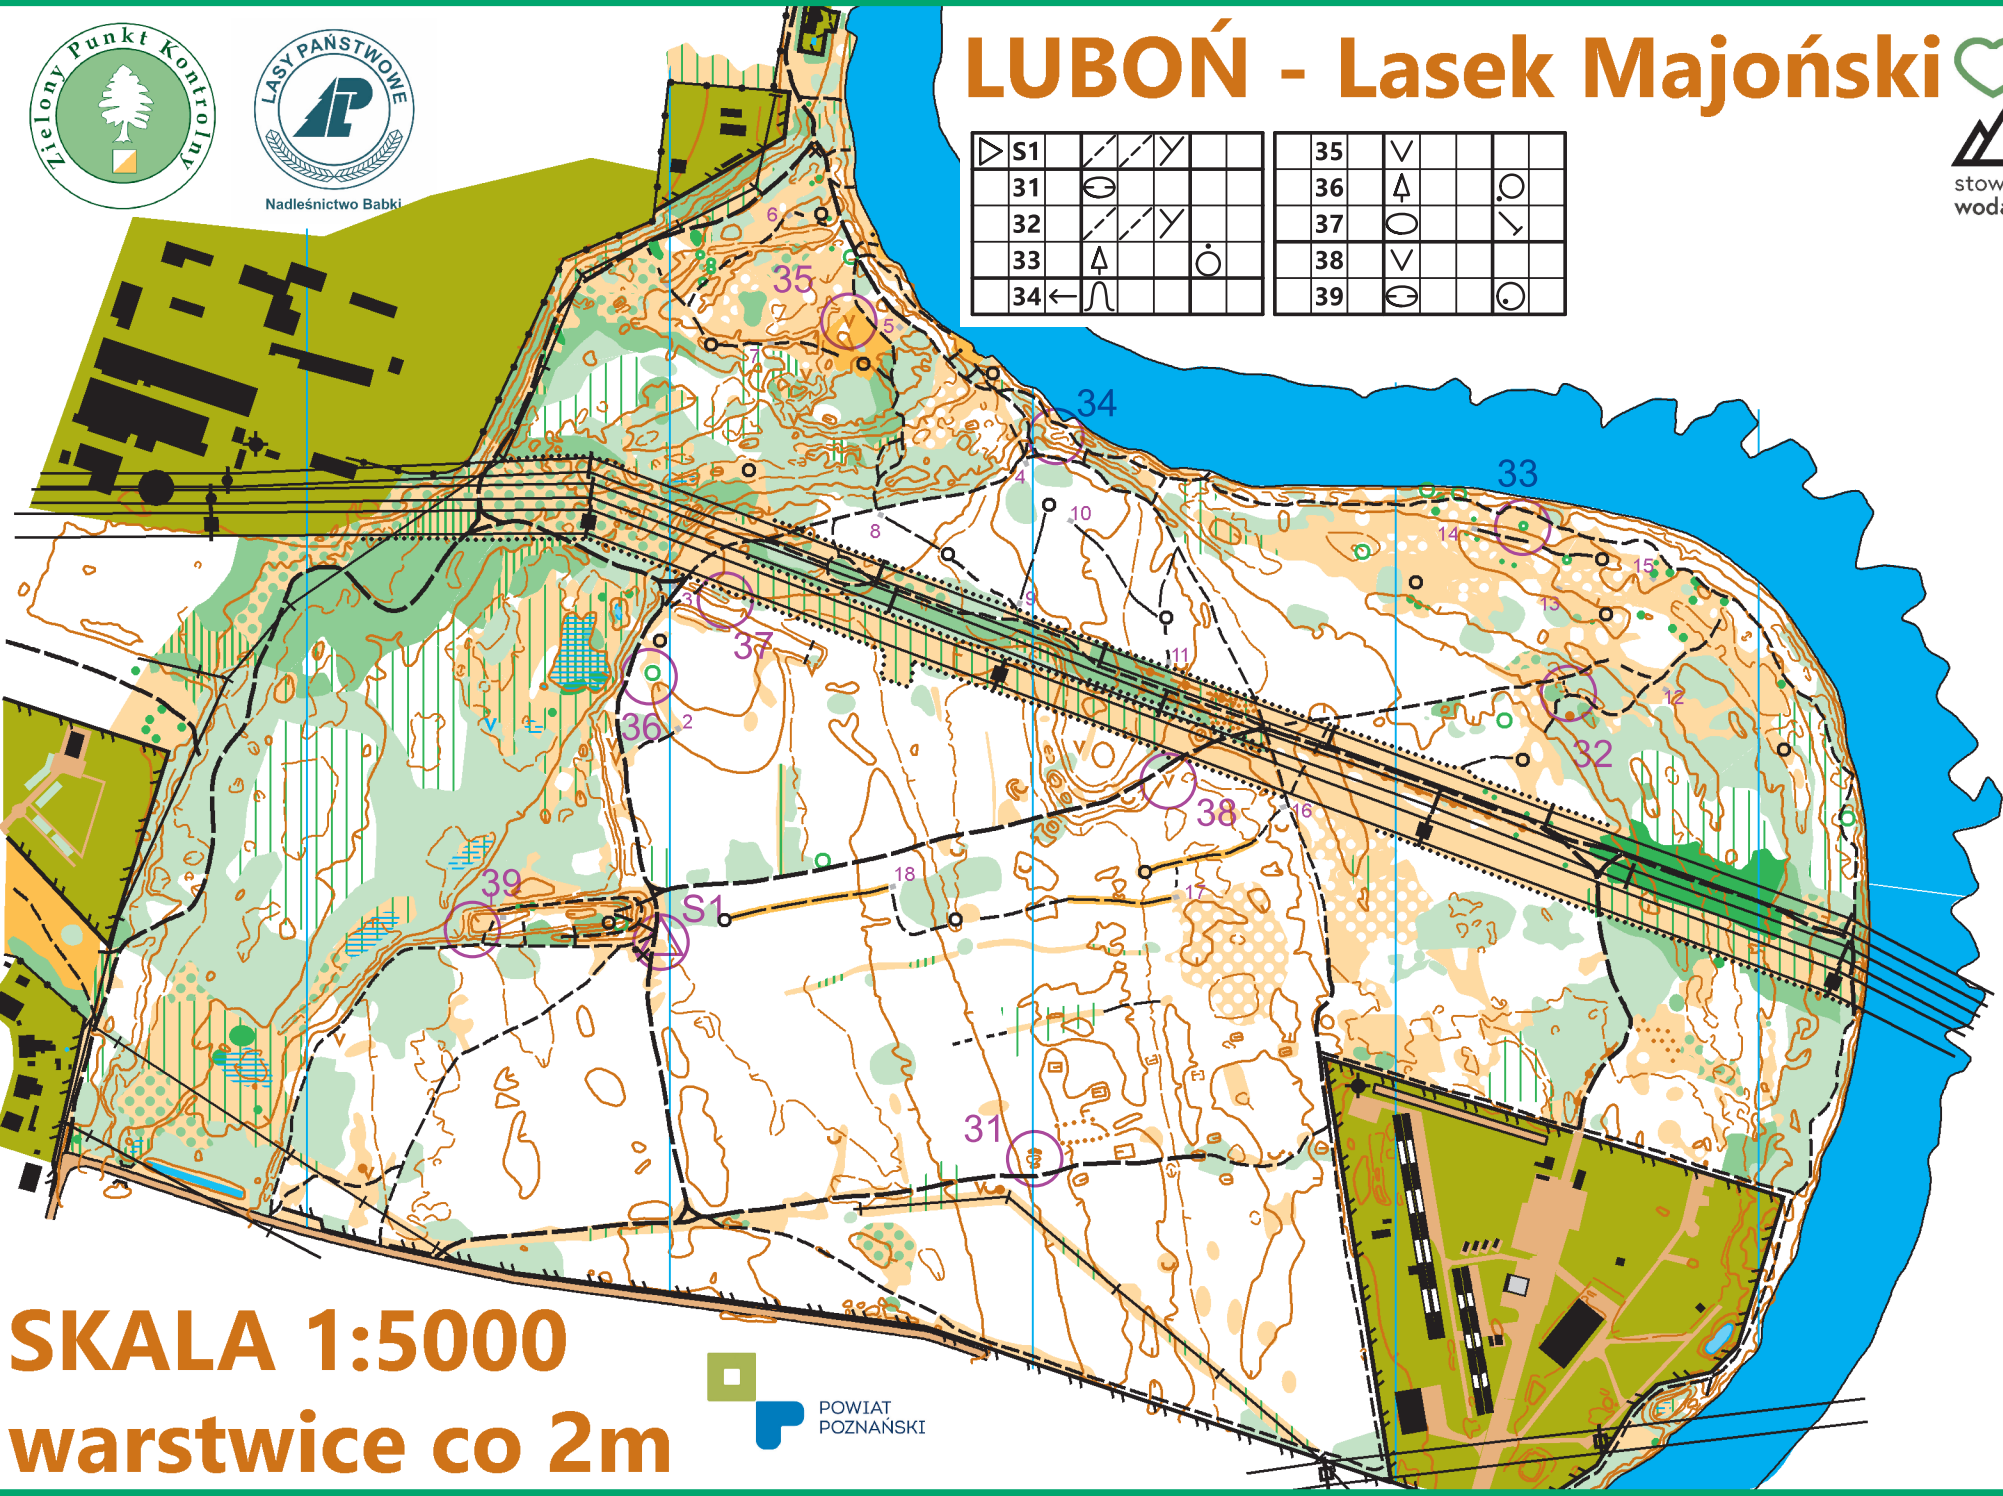

Nadleśnictwo Babki

LUBOŃ - Lasek Majoński

▷ S1		Y			35	∇		
31	⊖				36	△		○
32	Y				37	○		∇
33	△		○		38	∇		
34	←	∩			39	⊖		○

S
1
2
3
4
5
6
7
8
9
10
M

SKALA 1:5000 warstwicę co 2m