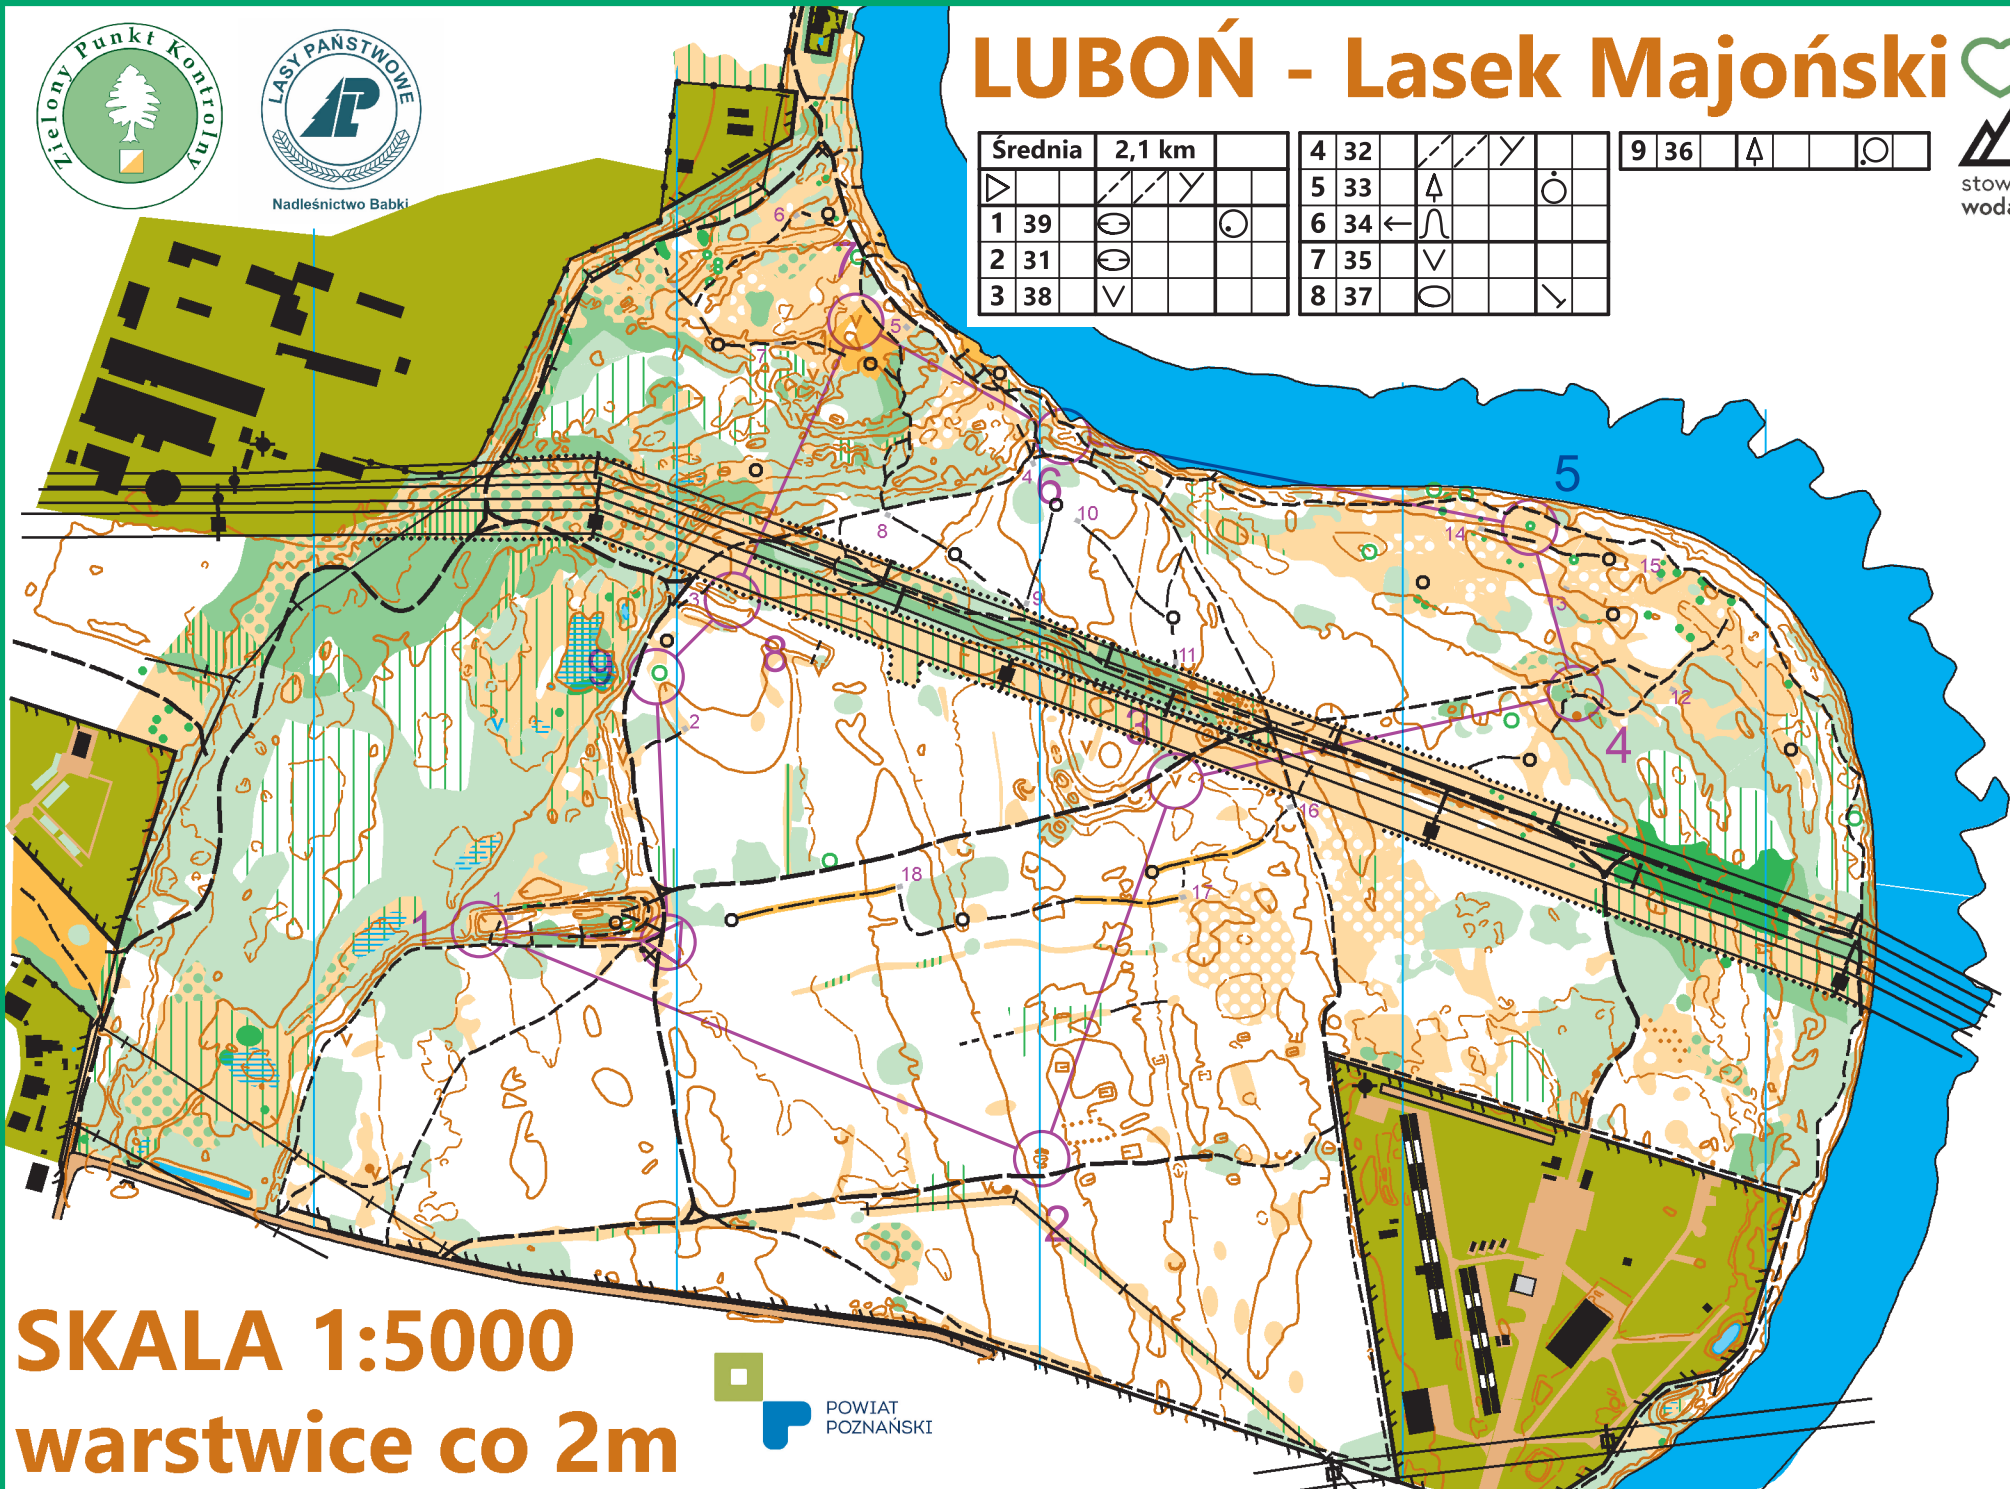

Nadleśnictwo Babki

LUBOŃ - Lasek Majoński

Średnia	2,1 km						
1 39	☉		☉	4 32	↘	↙	Y
2 31	☉			5 33	△		○
3 38	∇			6 34	←	∩	
				7 35	∇		
				8 37	○		∇

9 36	△			○
------	---	--	--	---

5
1
2
3
4
5
6
7
8
9
10
M

SKALA 1:5000
warstwicę co 2m