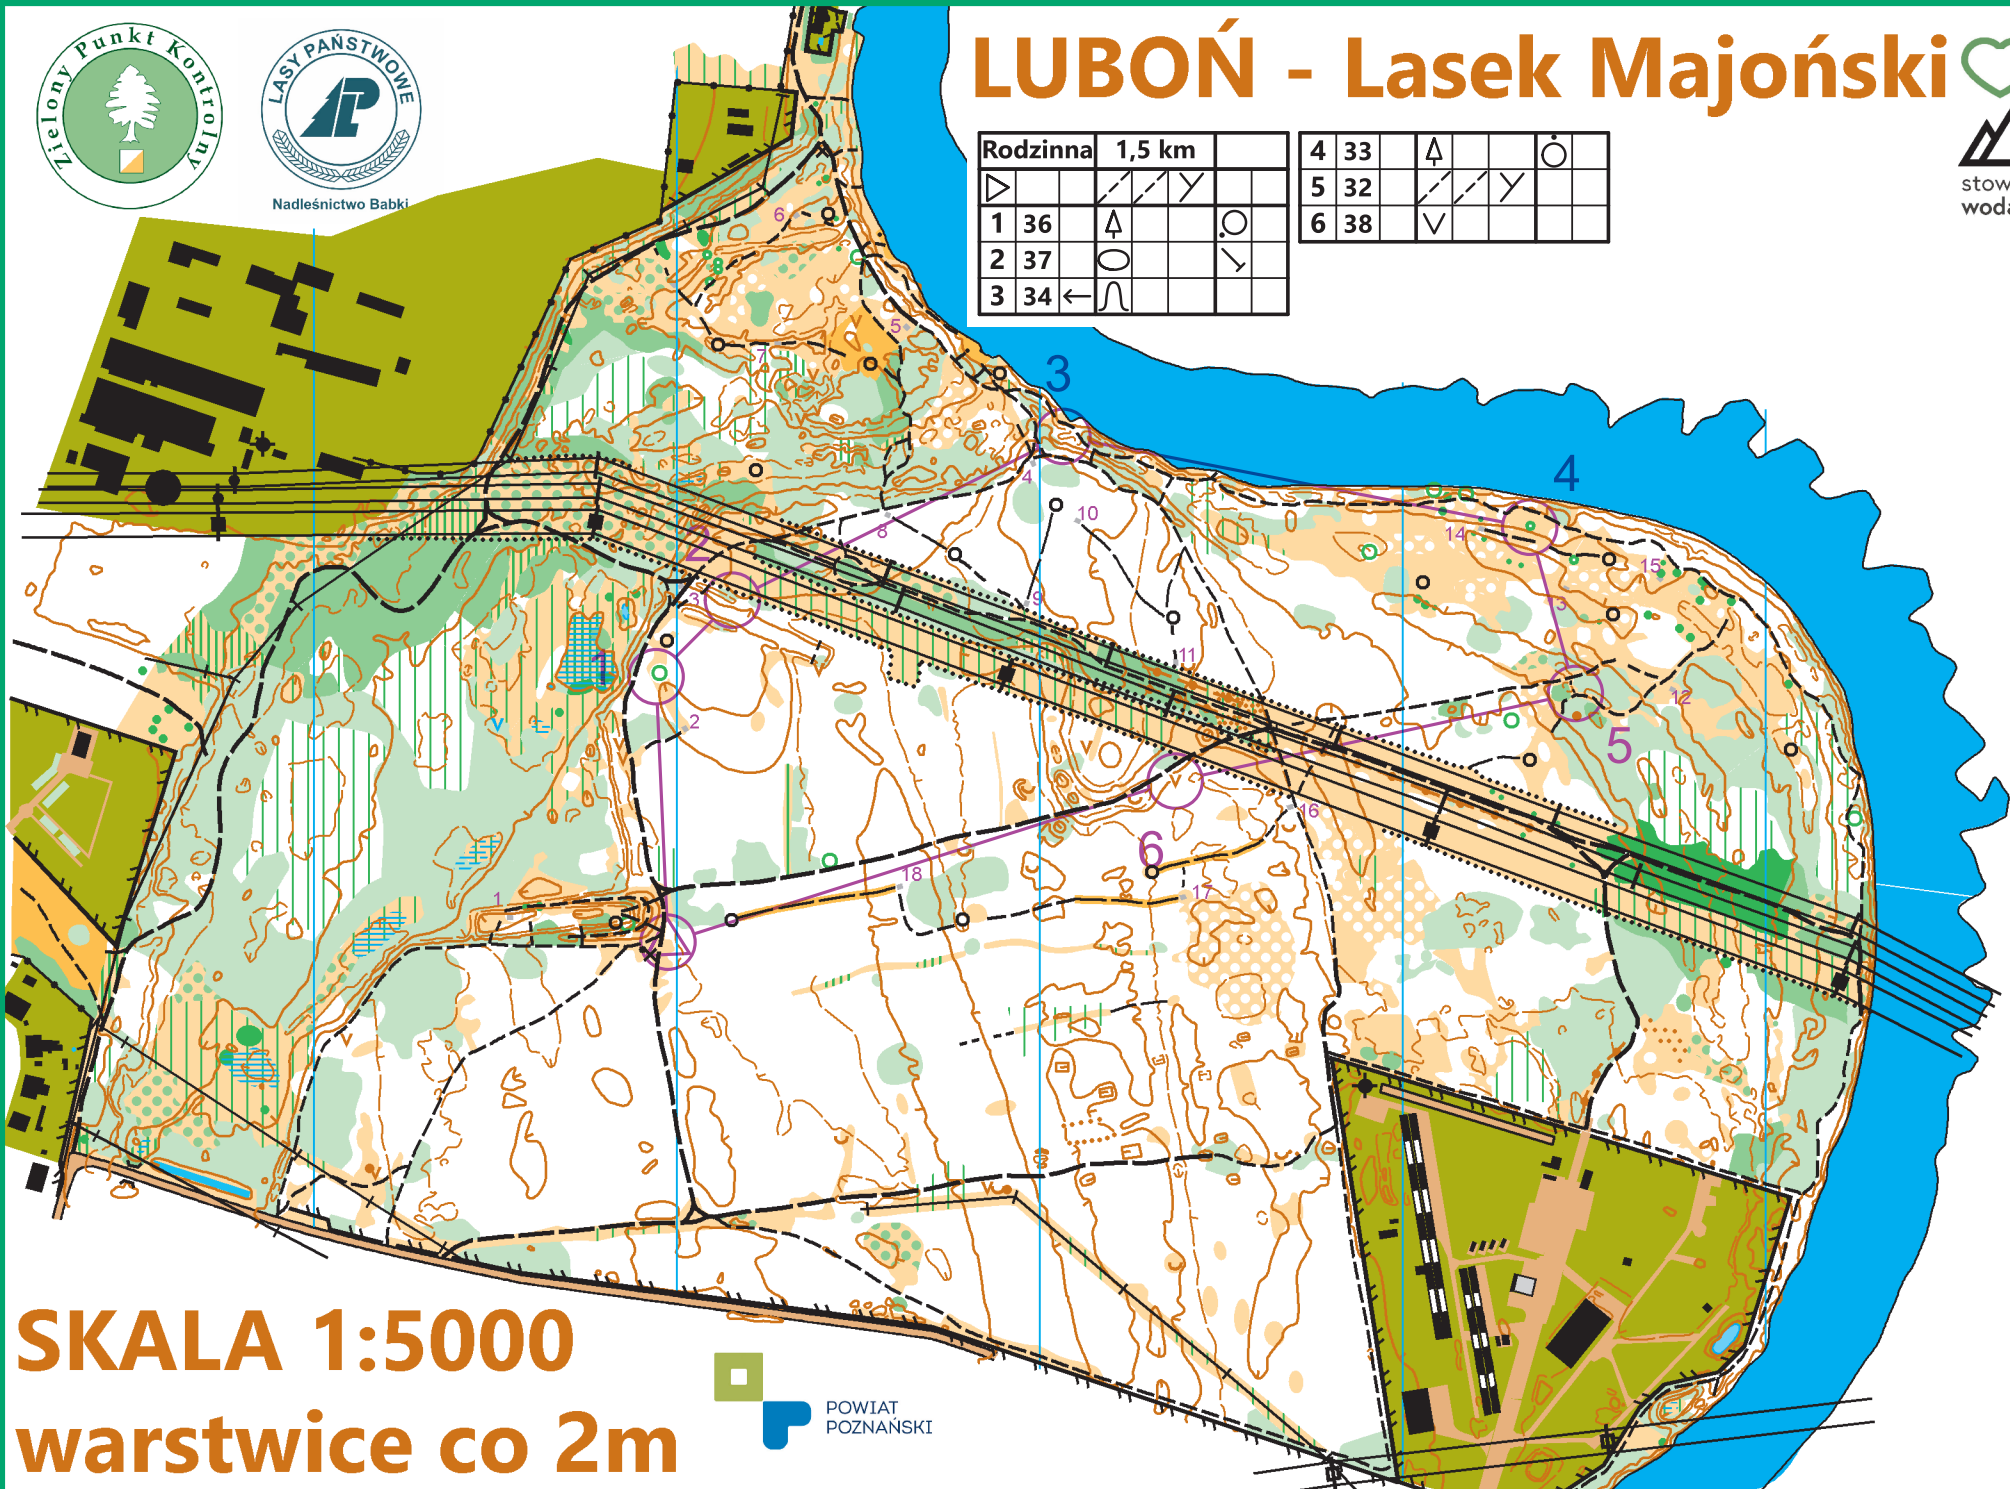

Nadleśnictwo Babki

# LUBOŃ - Lasek Majoński

Rodzina	1,5 km			
1	36	▲		○
2	37	○		∇
3	34	←	∩	

4	33	▲		○
5	32	∇	∩	
6	38	∇		

**SKALA 1:5000**  
**warstwicę co 2m**

POWIAT  
POZNAŃSKI