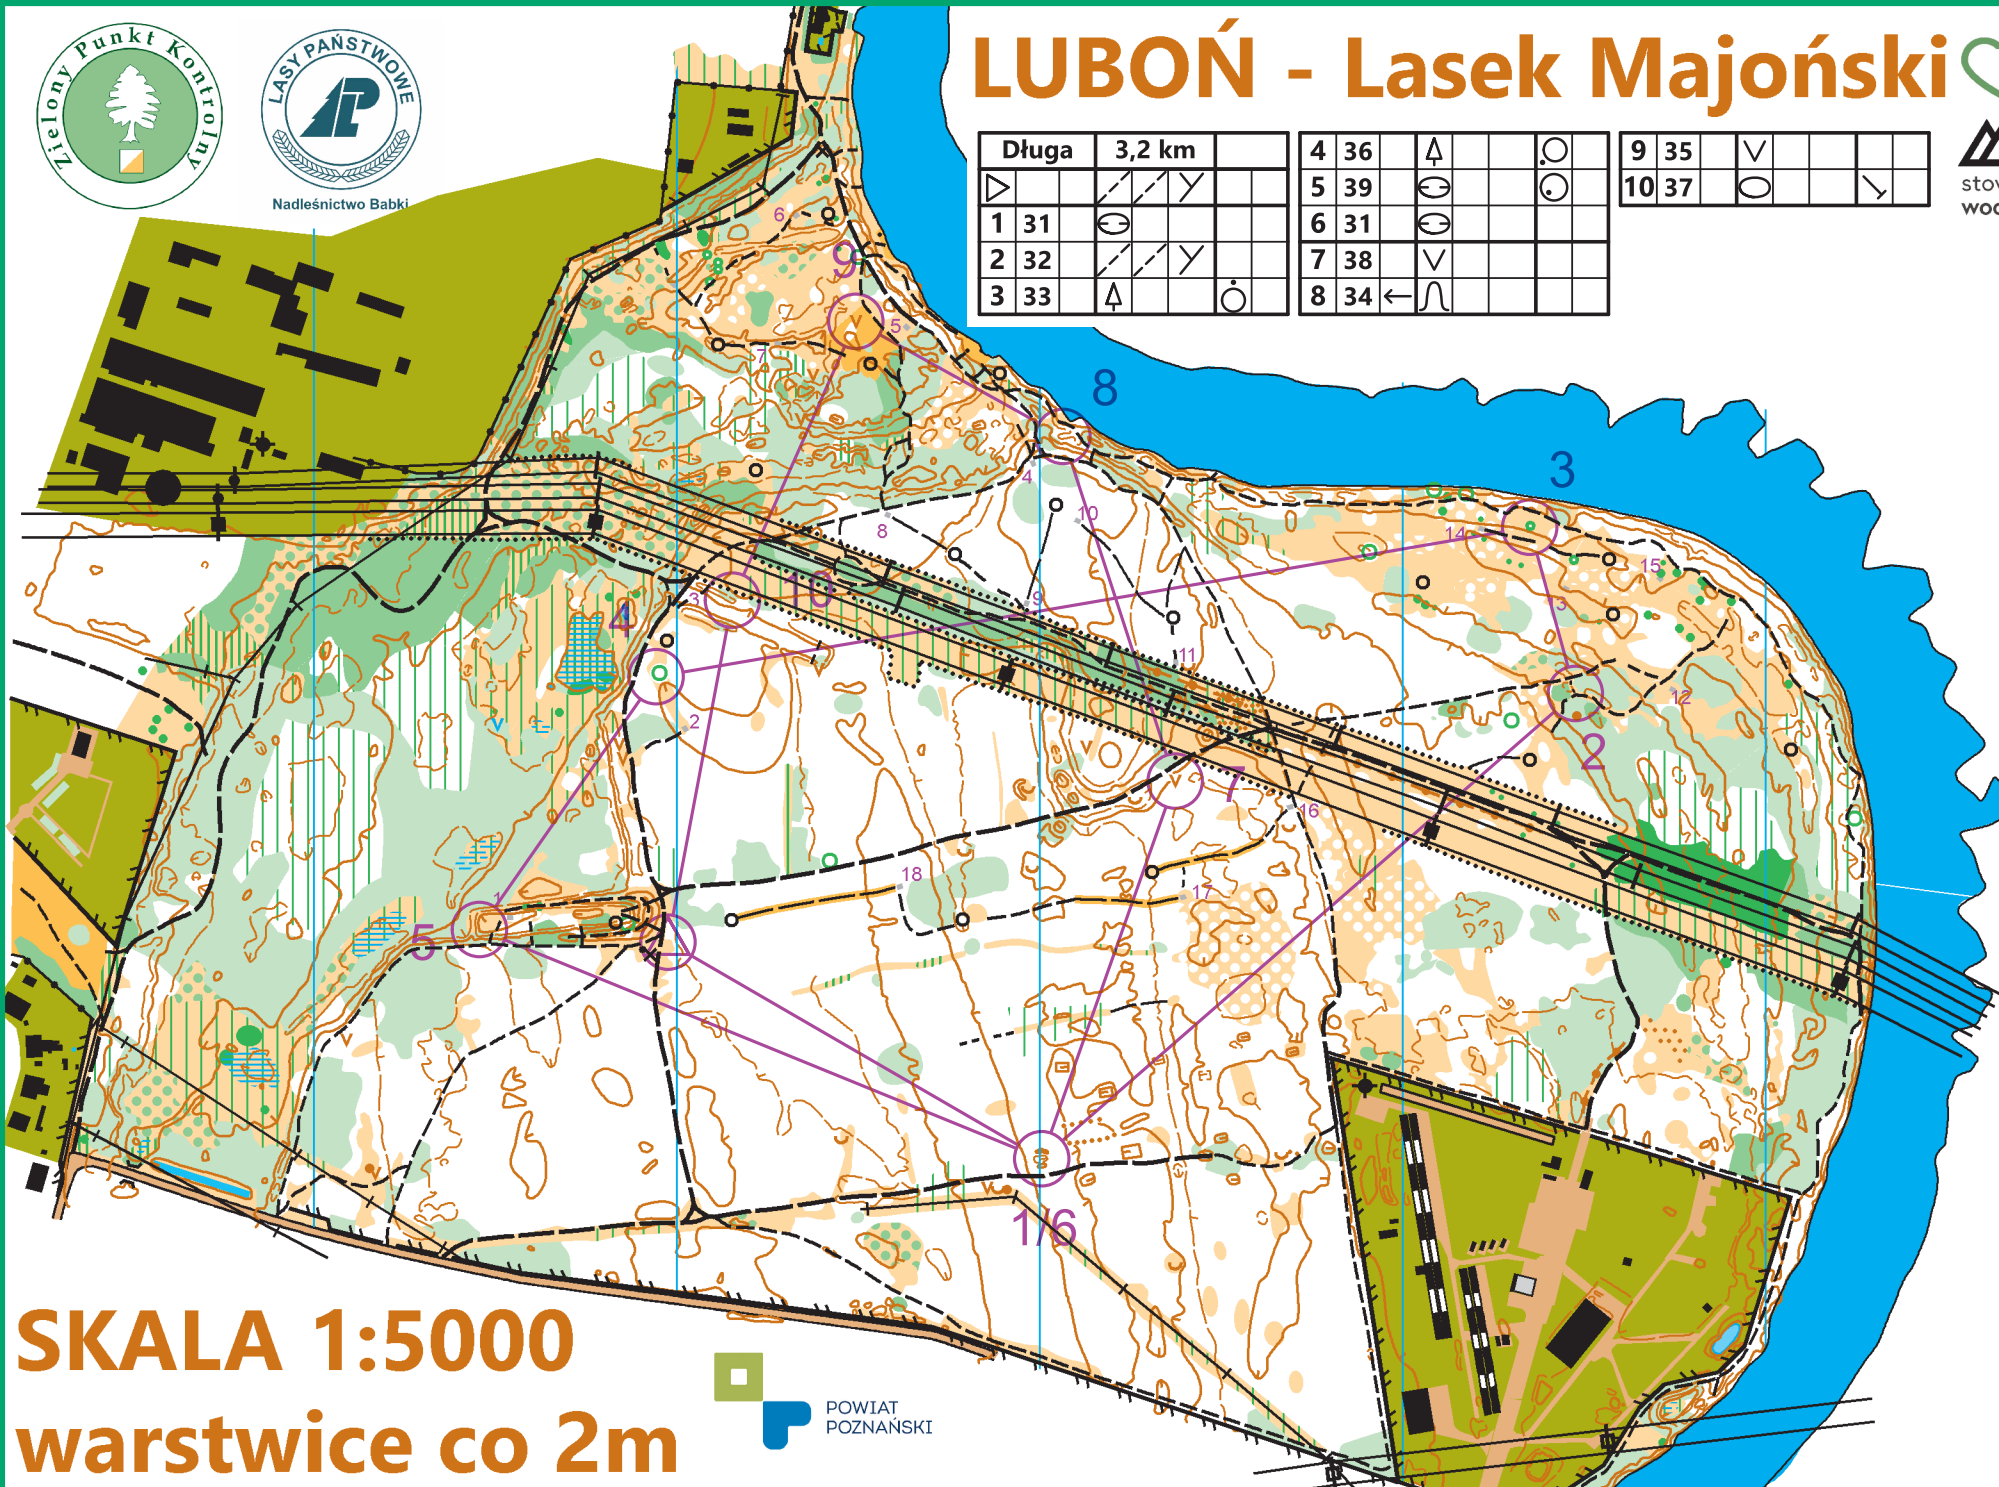

Nadleśnictwo Babki

# LUBOŃ - Lasek Majoński

Długość	3,2 km								
1	31	⊖							
2	32	↗	↘	↙					
3	33	Δ			○				
4	36	Δ				○			
5	39	⊖				○			
6	31	⊖							
7	38	∇							
8	34	←	∩						

9	35	∇							
10	37	○				∇			

**SKALA 1:5000**  
**warstwicę co 2m**

POWIAT  
POZNAŃSKI