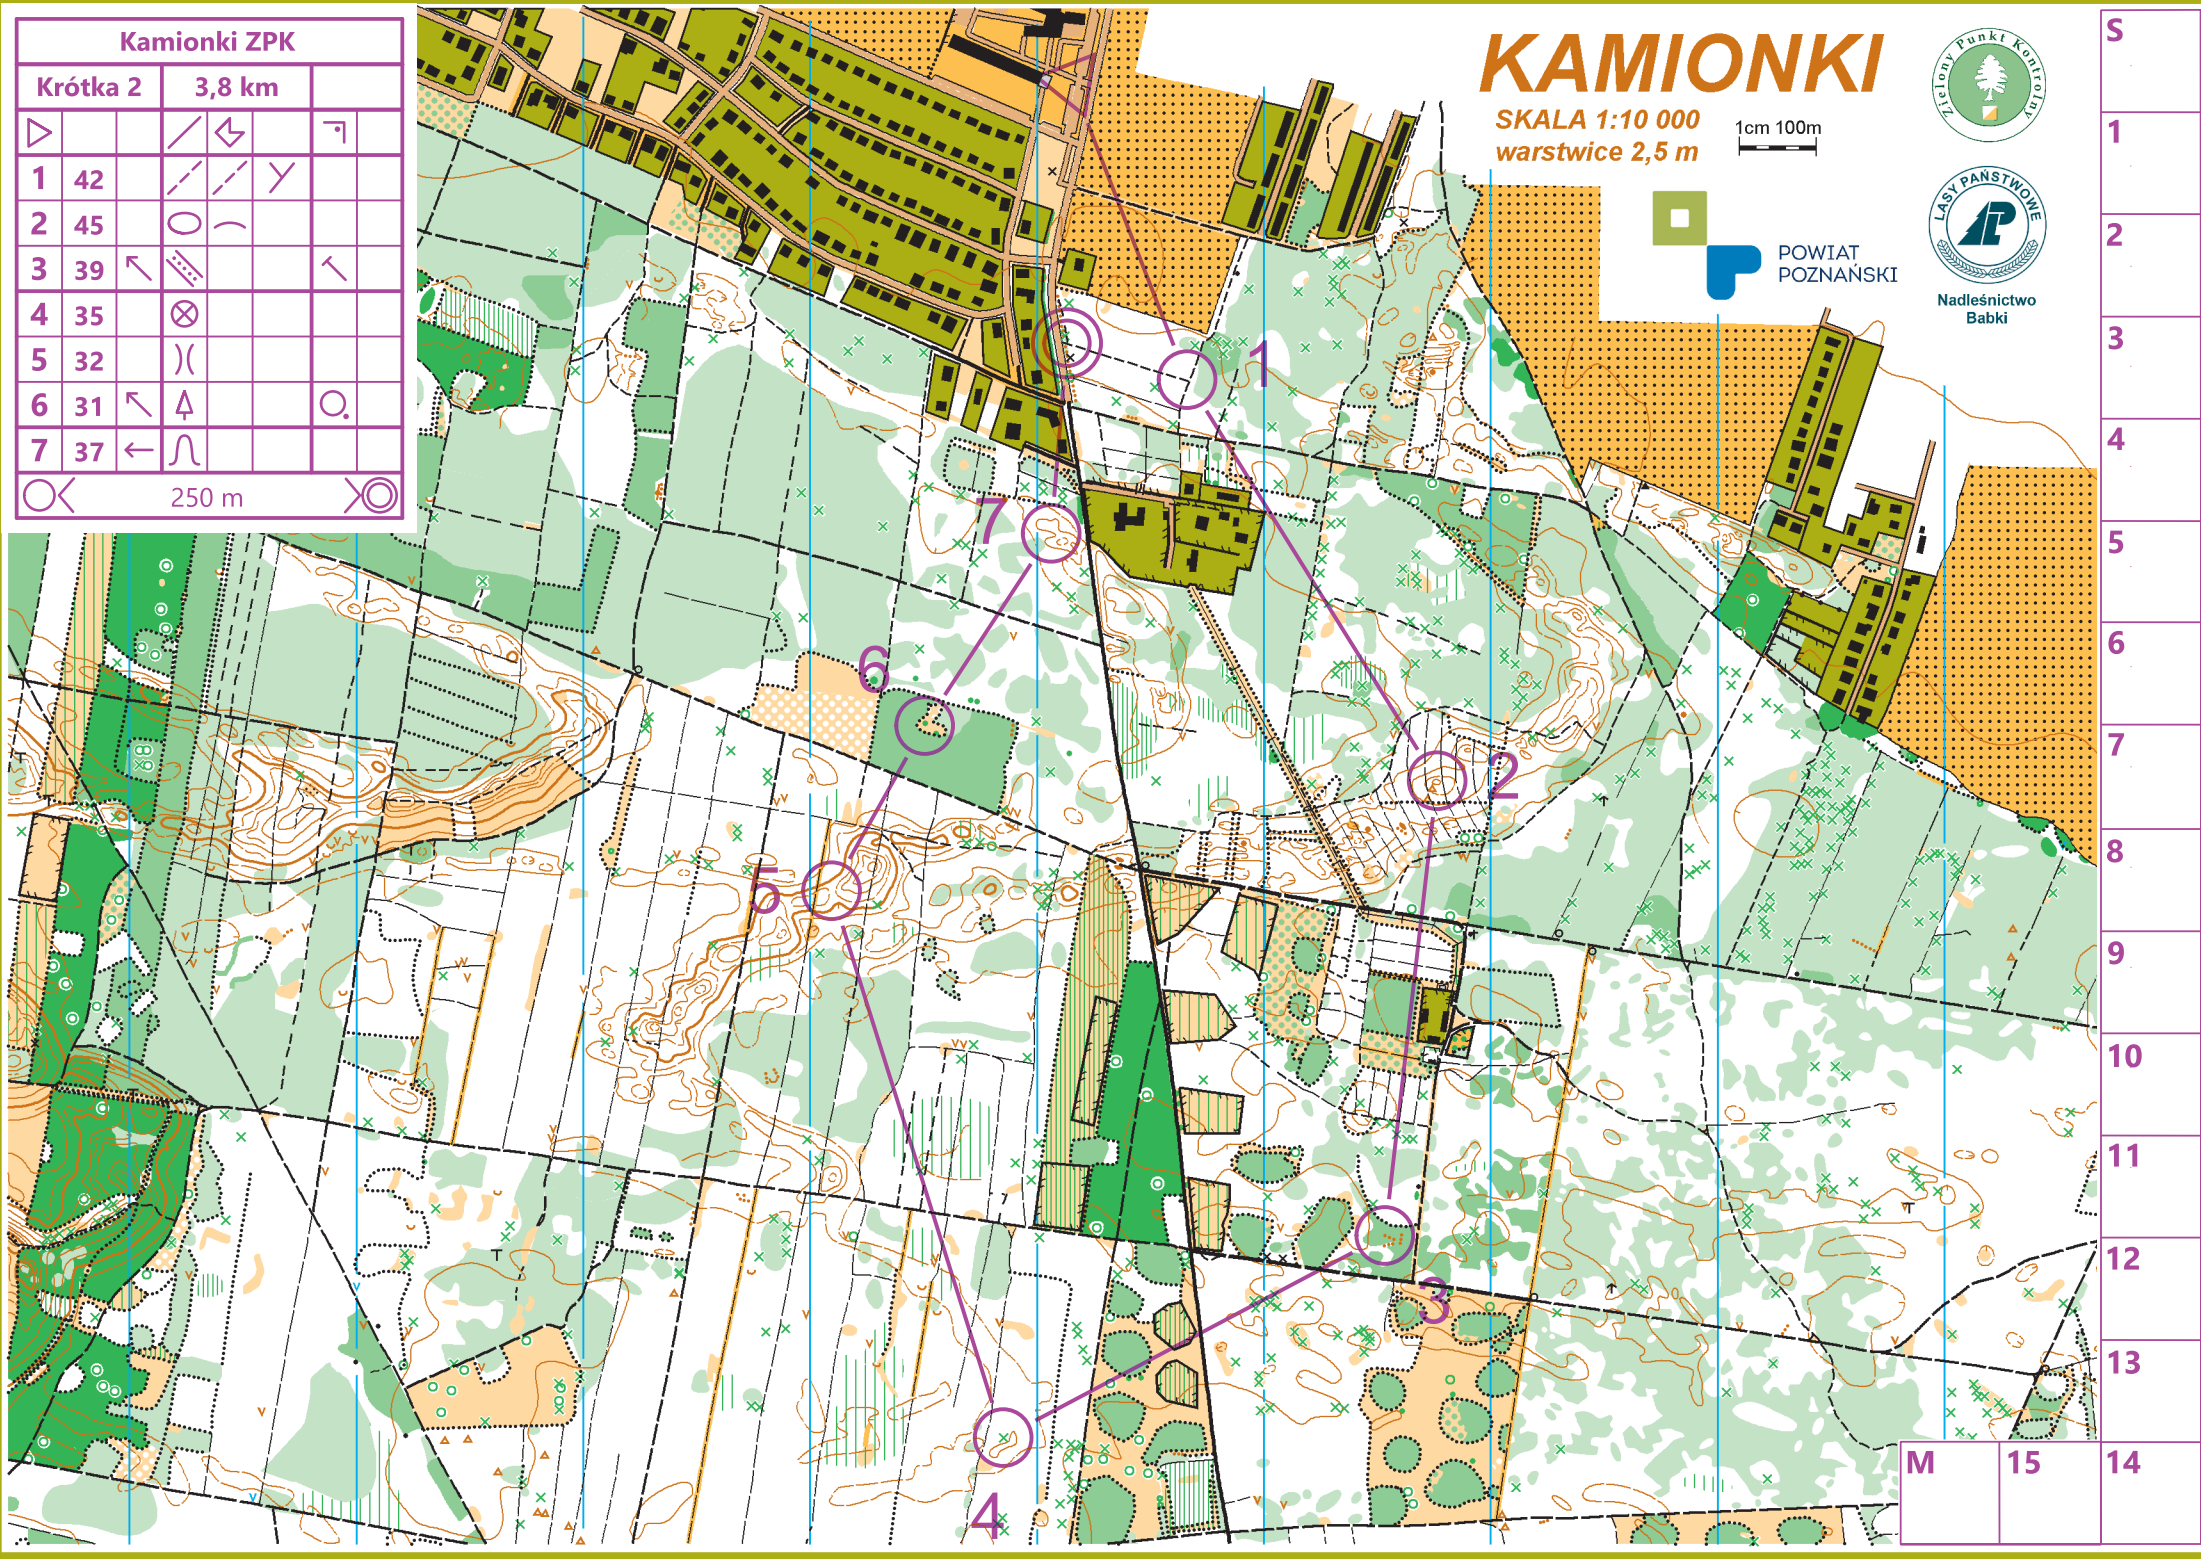

Kamionki ZPK				
Krótka 2		3,8 km		
▷		↙ ↘		↖ ↗
1	42	↗ ↘	↙ ↘	↖ ↗
2	45	○	—	
3	39	↖ ↗	▨	↖ ↗
4	35	⊗		
5	32)(
6	31	↖ ↗	△	○
7	37	←	∩	
○	250 m			○

KAMIONKI

SKALA 1:10 000
warstwie 2,5 m

1cm 100m

Nadleśnictwo Babki

S
1
2
3
4
5
6
7
8
9
10
11
12
13
M
15
14