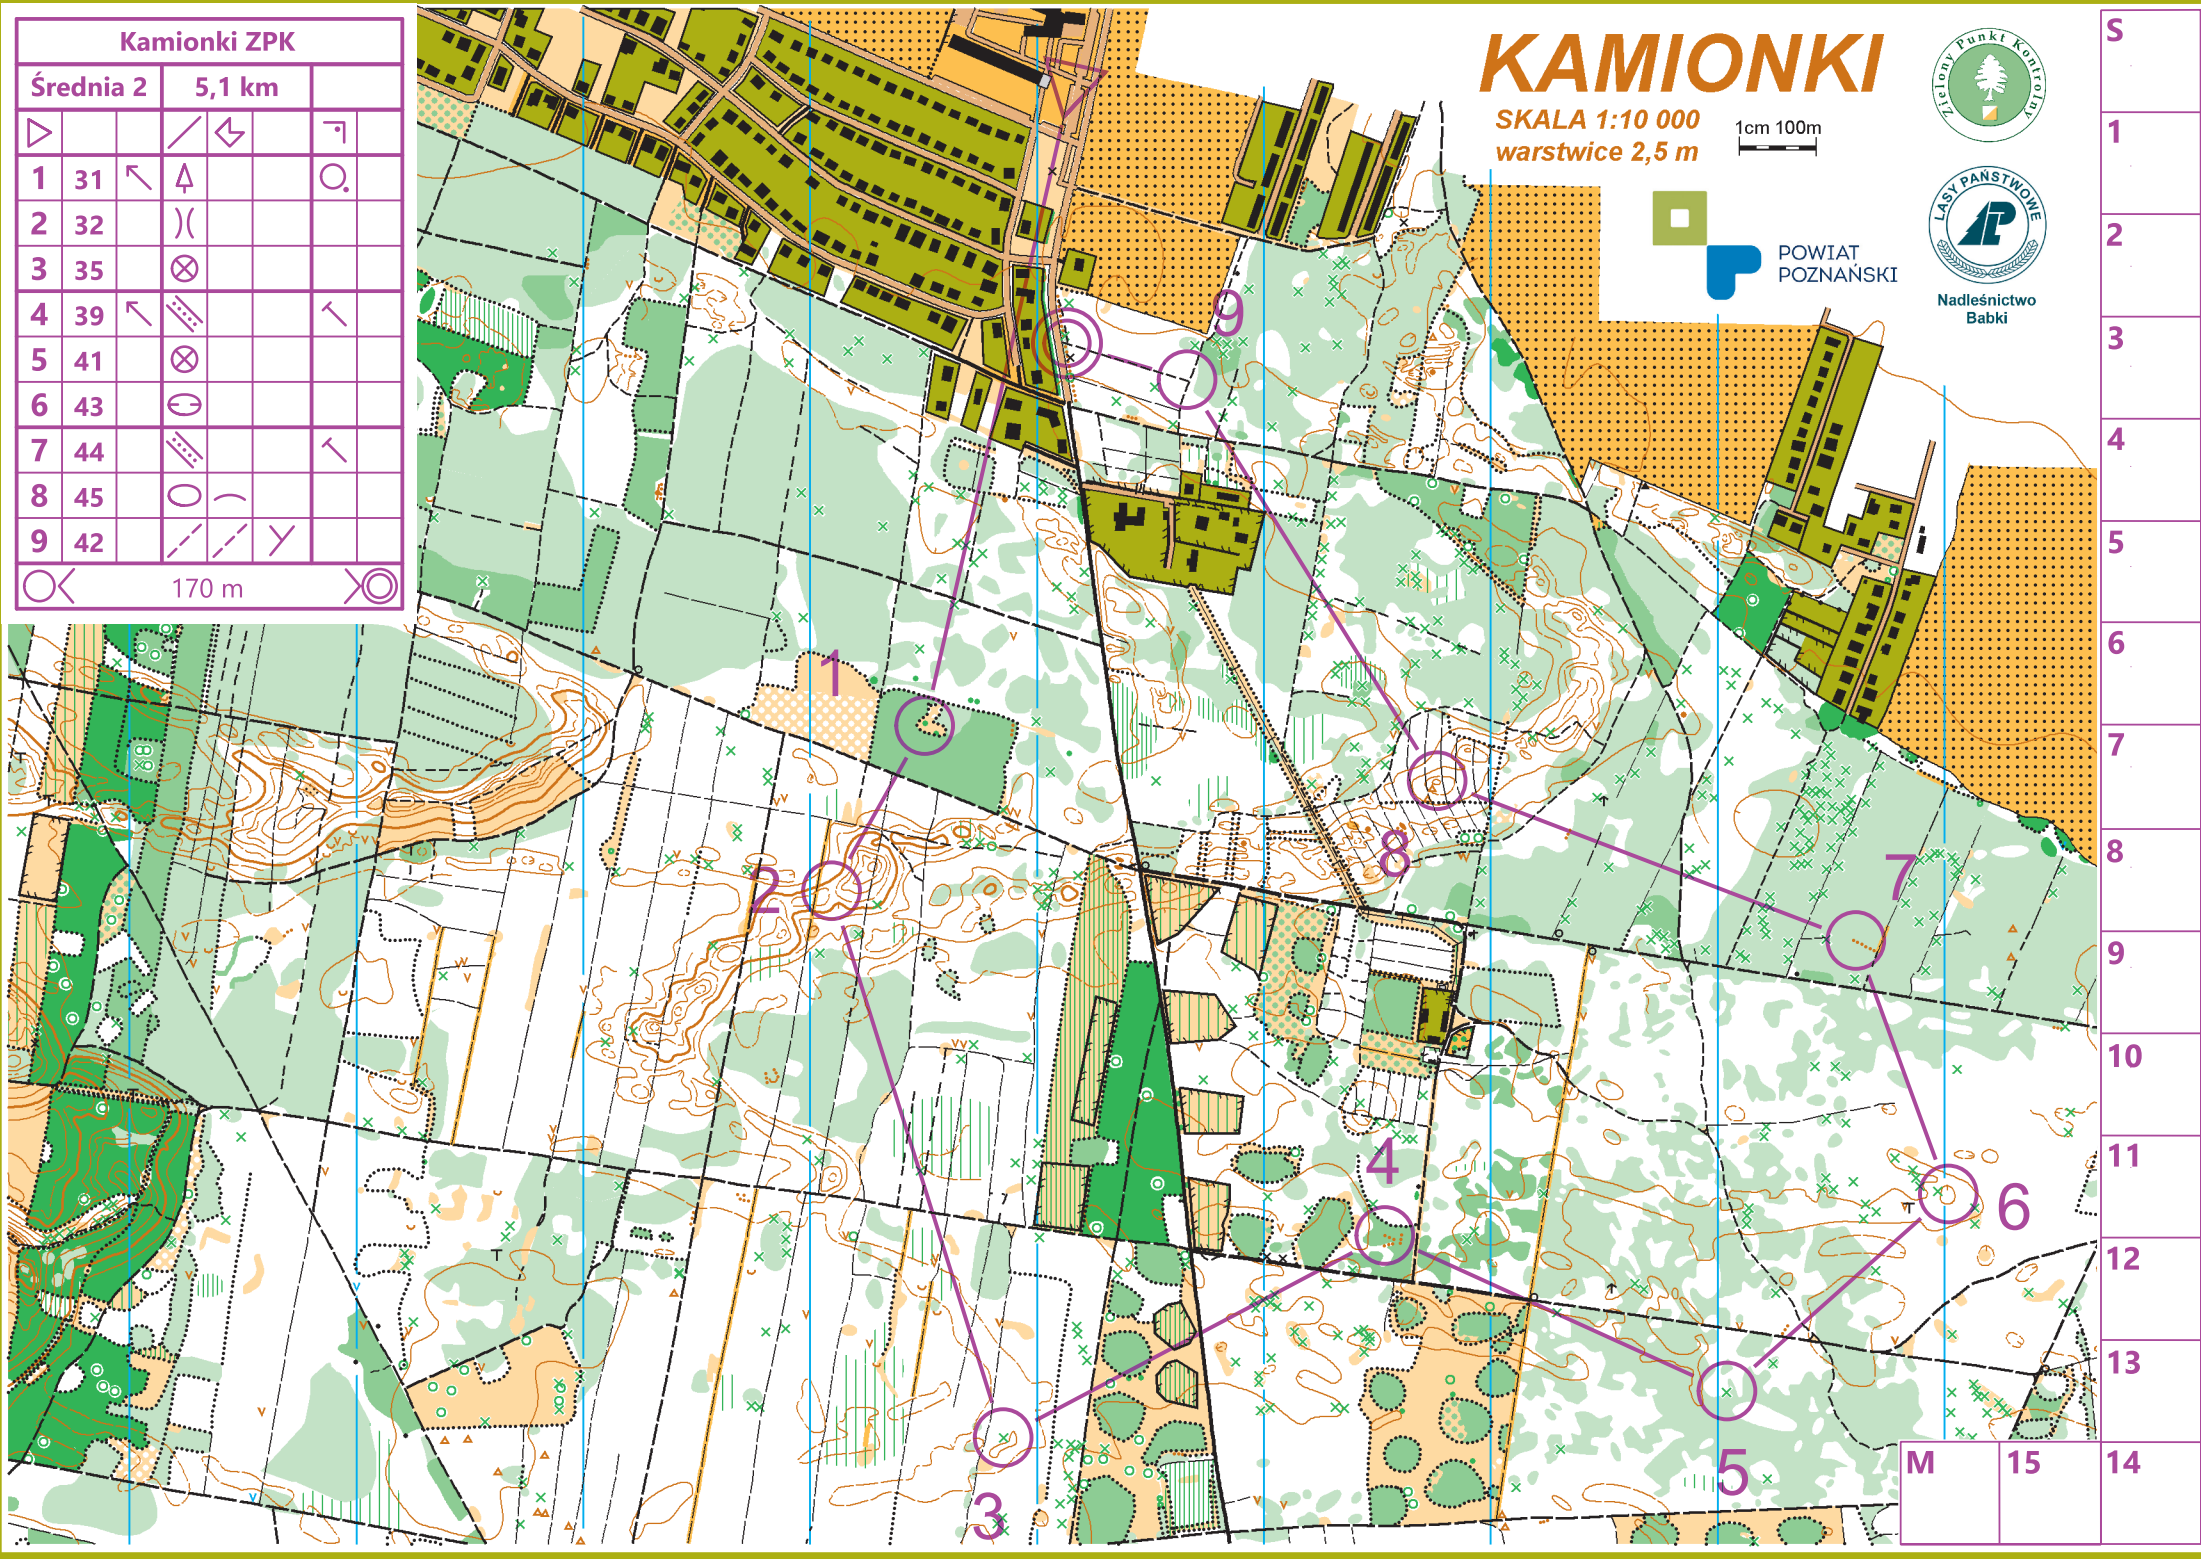

Kamionki ZPK				
Średnia 2	5,1 km			
▷		↙ ↘	↖ ↗	↻
1	31	↖	↗	○
2	32)	(
3	35	⊗		
4	39	↖	↗	↖
5	41	⊗		
6	43	⊖		
7	44	↖		↖
8	45	○	—	
9	42	↖	↗	↖
○	170 m			⊗

KAMIONKI

SKALA 1:10 000
warstwie 2,5 m

1cm 100m

Nadleśnictwo Babki

S
1
2
3
4
5
6
7
8
9
10
11
12
13
M
15
14