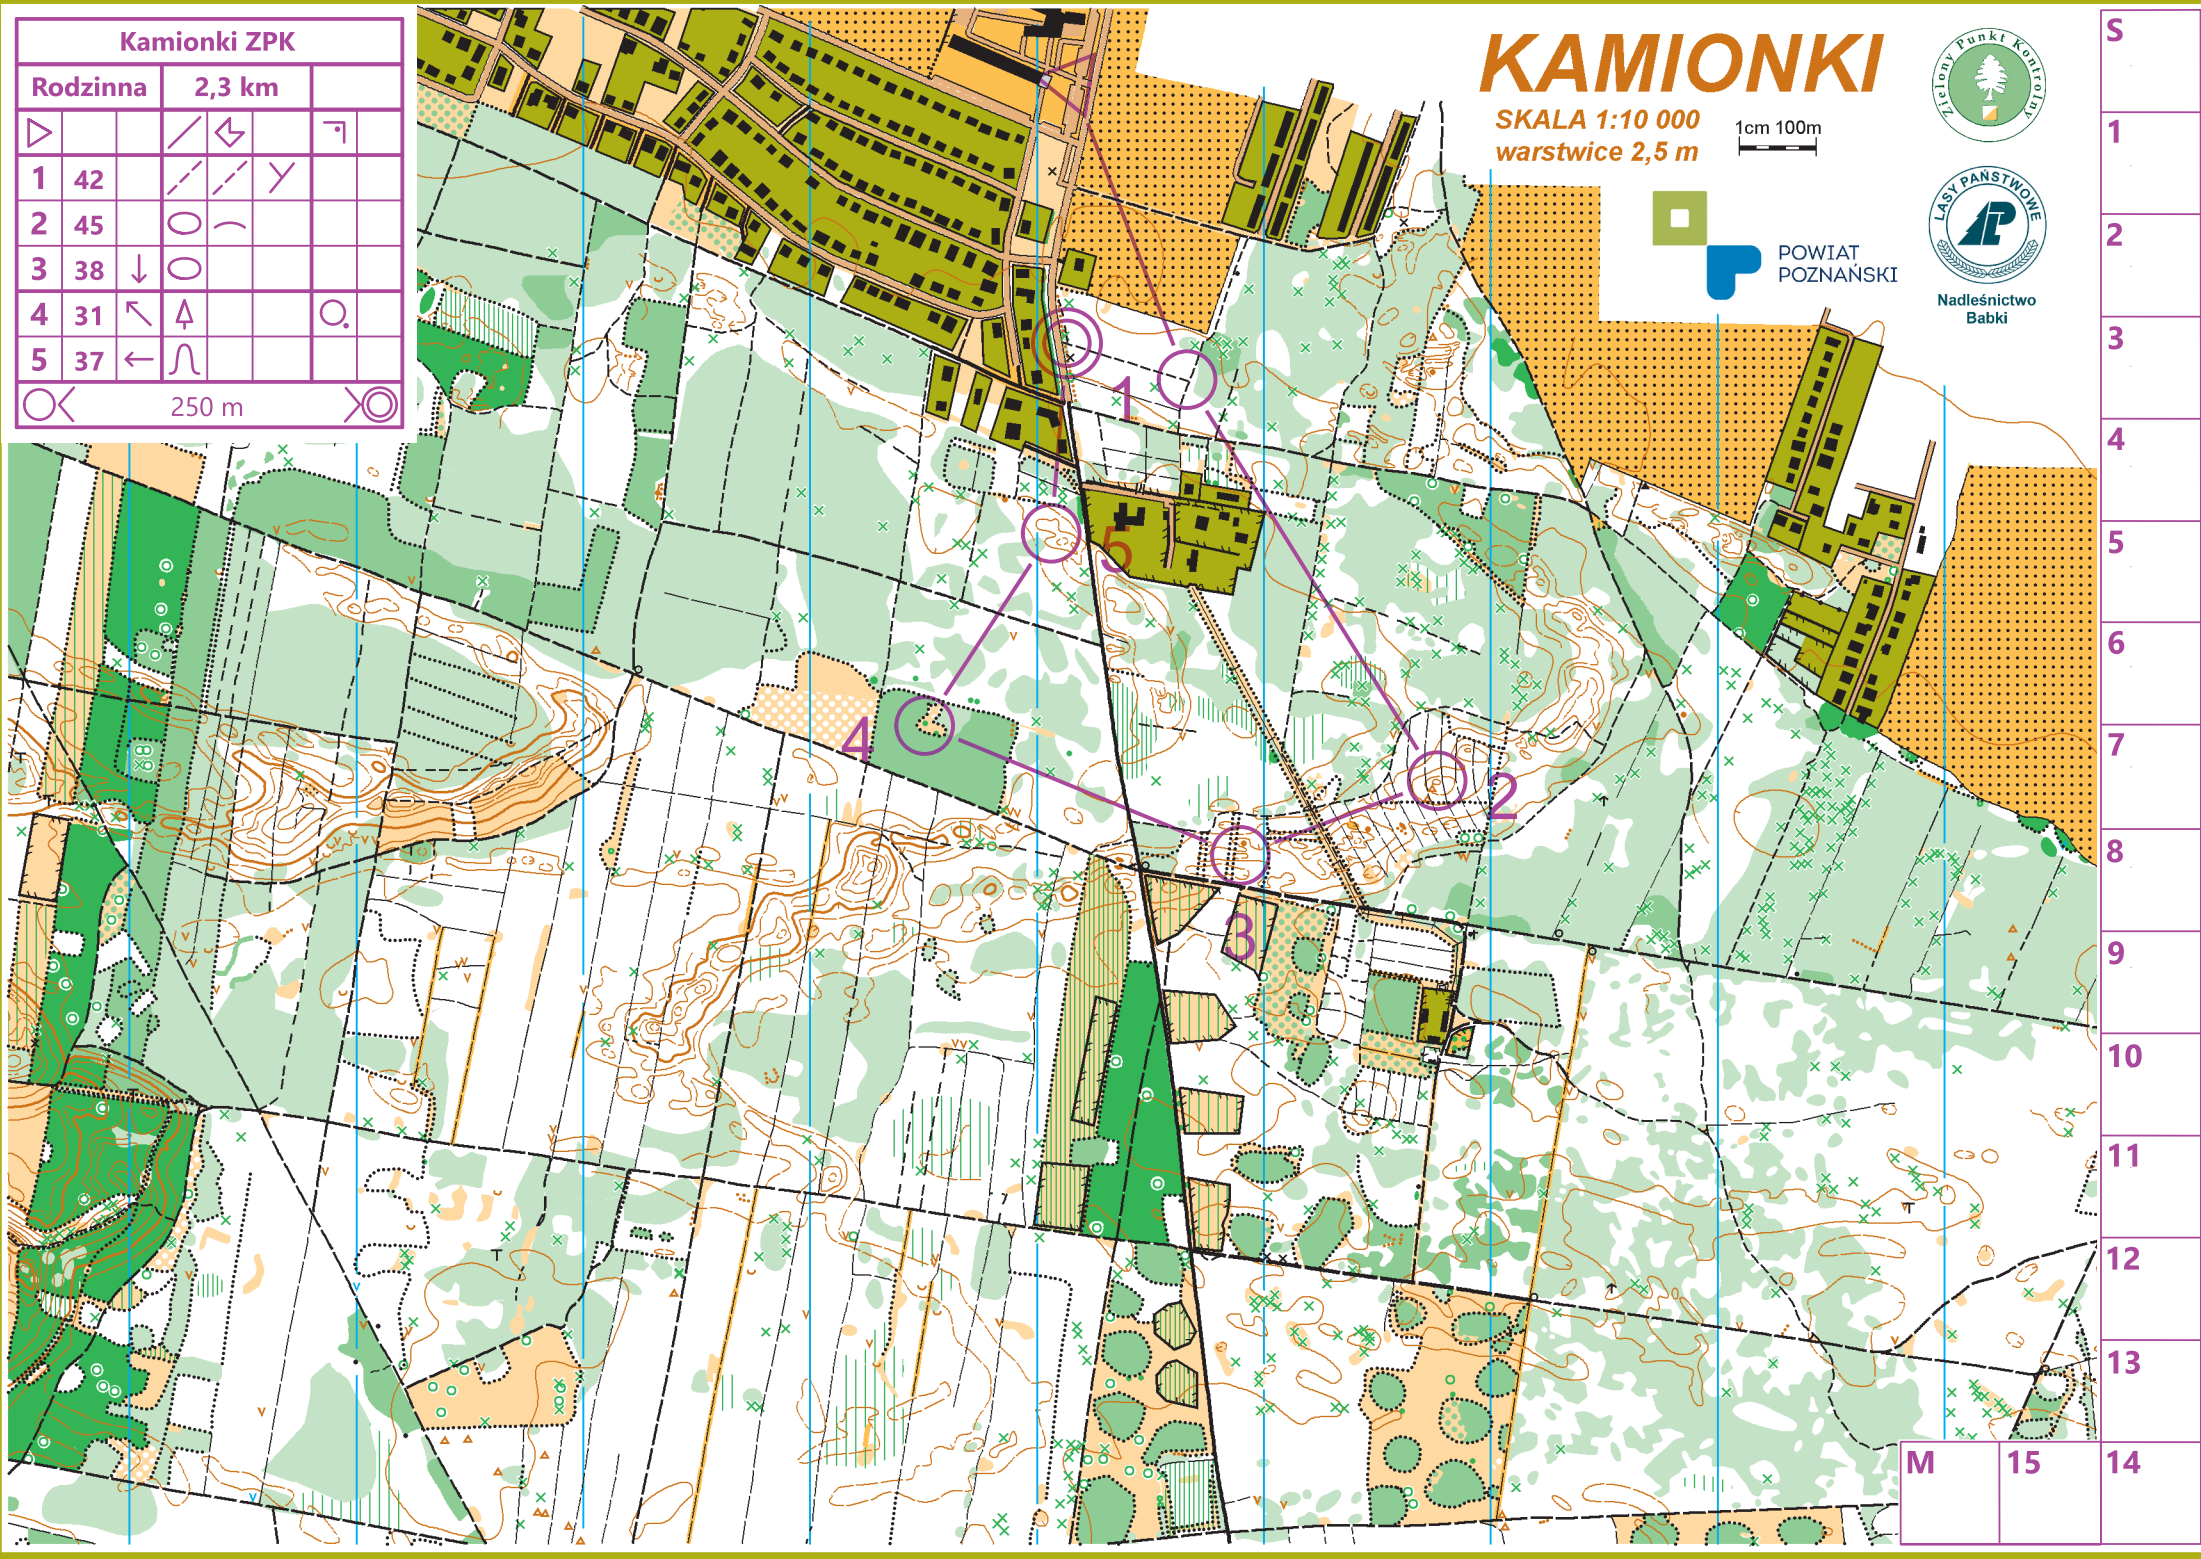

Kamionki ZPK				
Rodzina	2,3 km			
▷		↙ ↘	↖ ↗	↻
1	42	↙ ↘	↖ ↗	
2	45	○	—	
3	38	↓	○	
4	31	↖ ↗	↑	○
5	37	←	∩	
○	250 m			○

# KAMIONKI

SKALA 1:10 000  
warstwie 2,5 m

Nadleśnictwo Babki

S
1
2
3
4
5
6
7
8
9
10
11
12
13
M
15
14