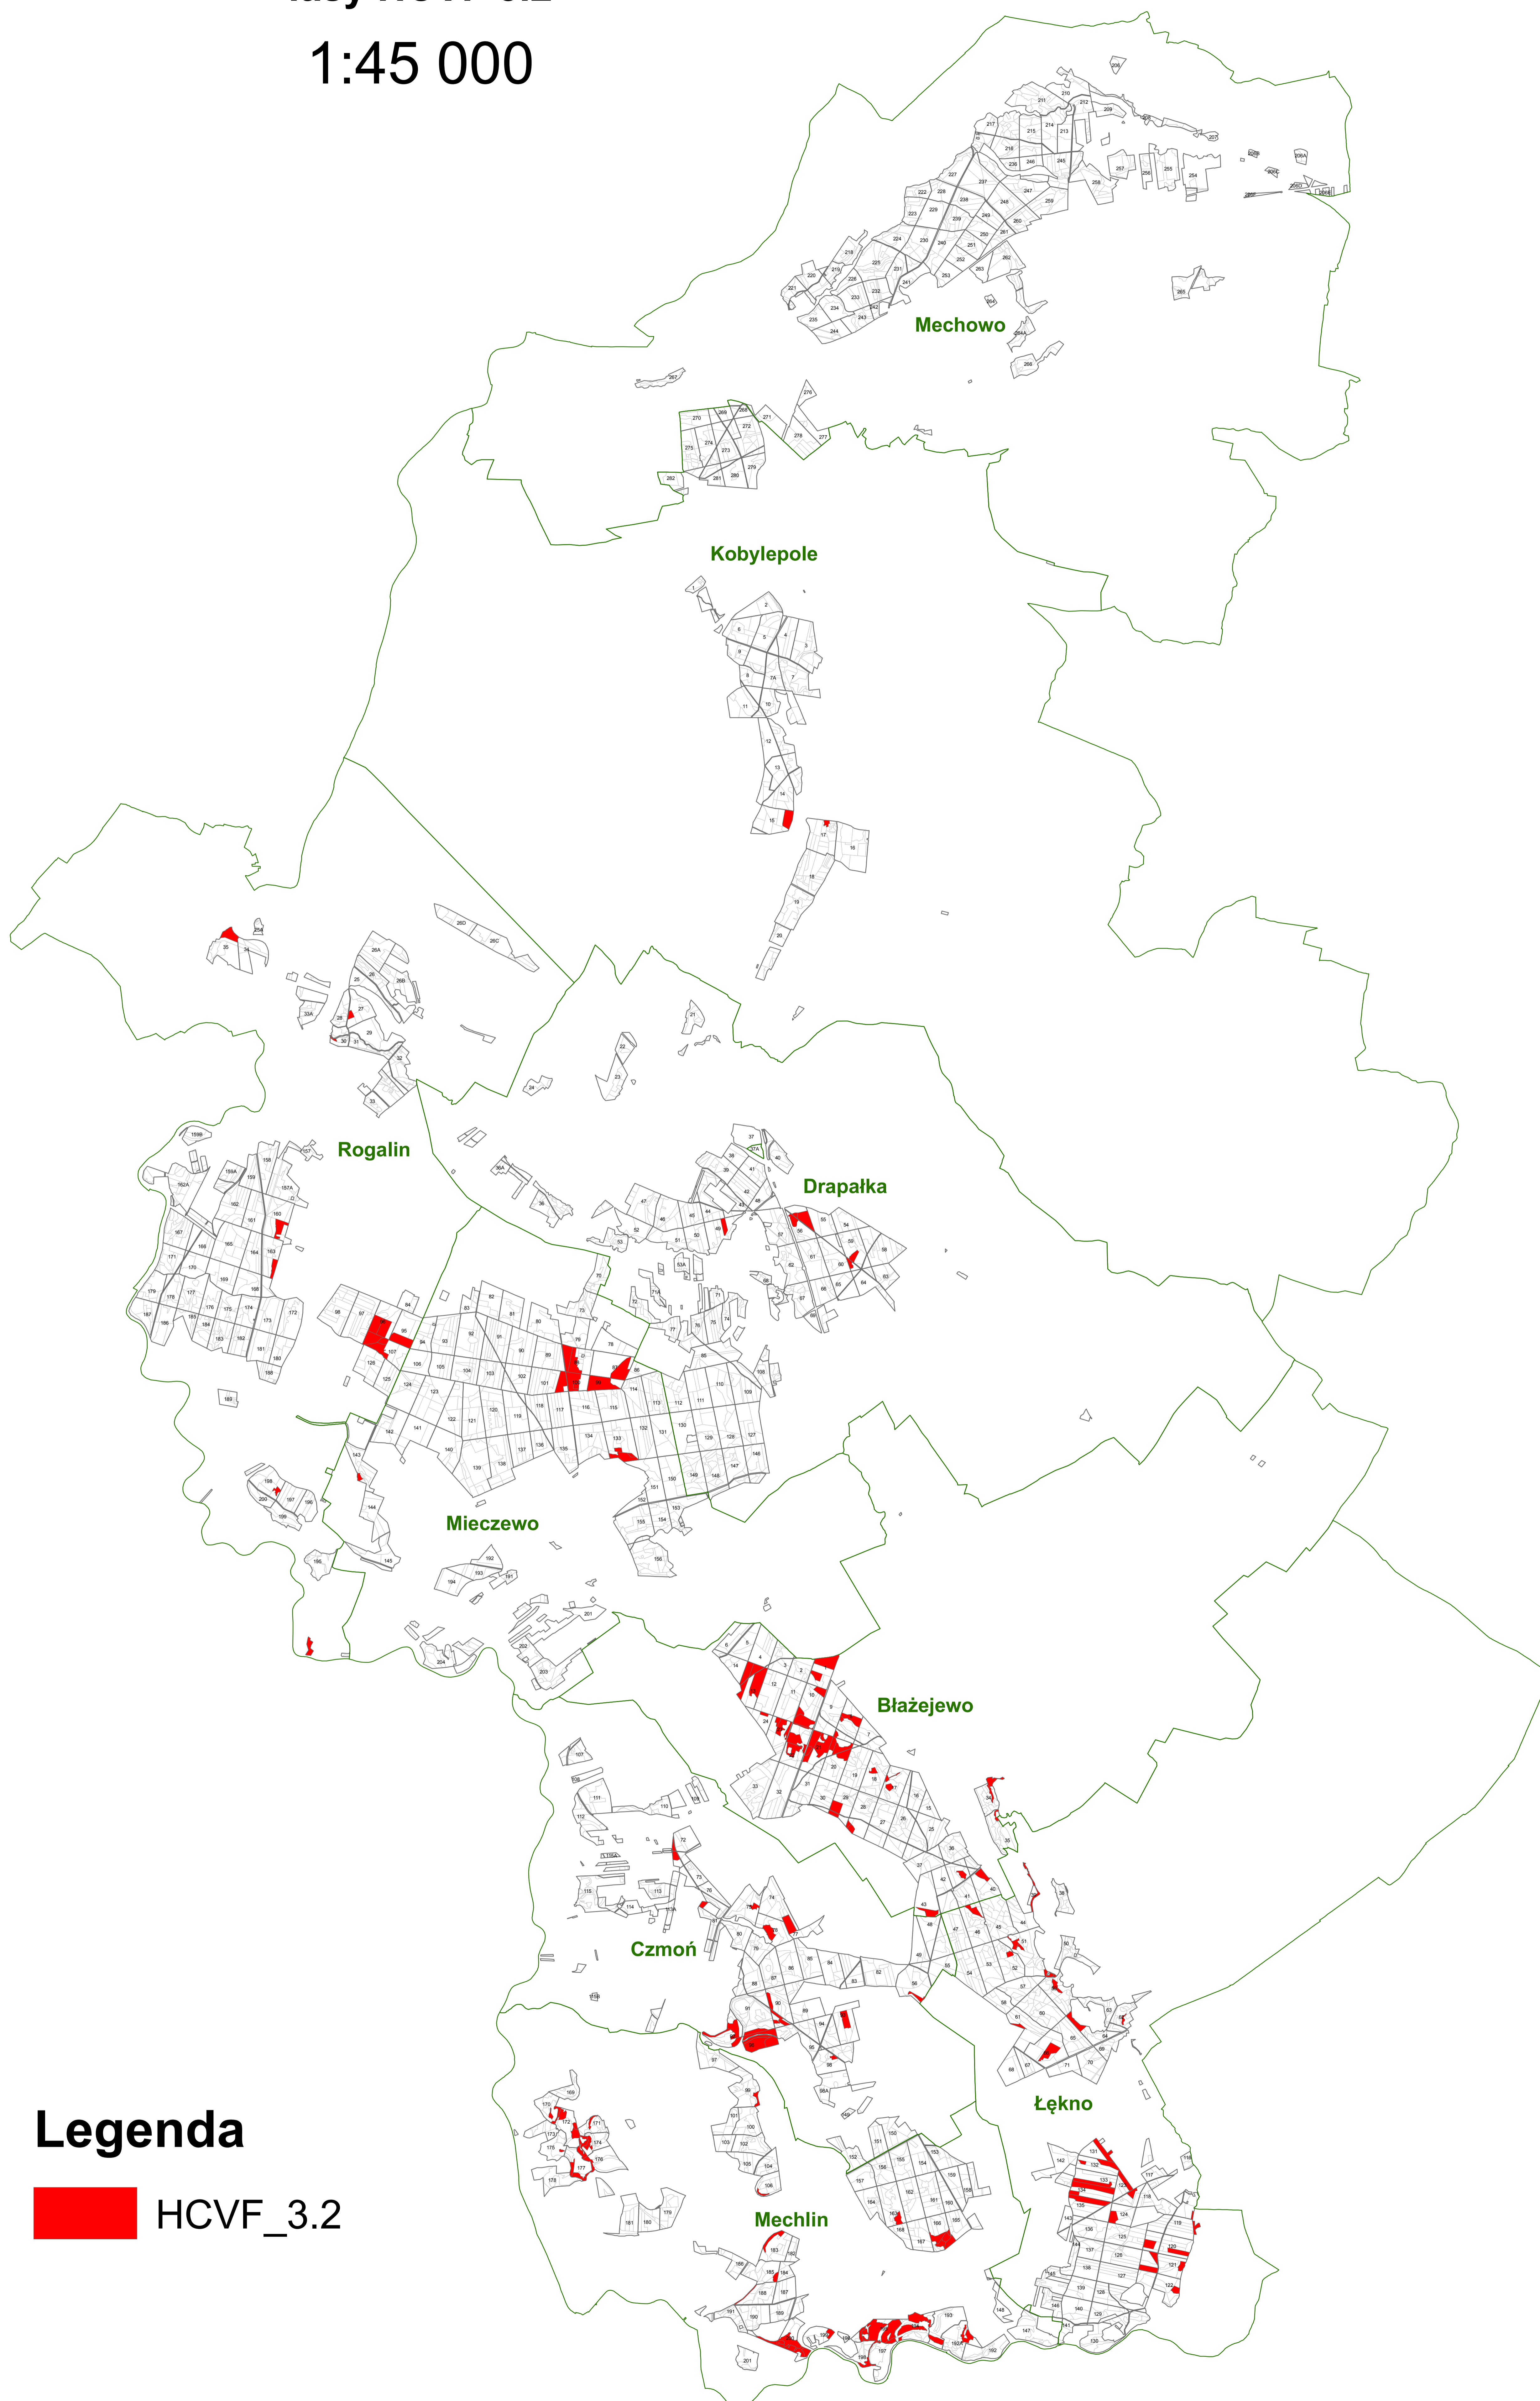

# Nadleśnictwo Babki

lasy HCVF 3.2

1:45 000

## Legenda

 HCVF\_3.2