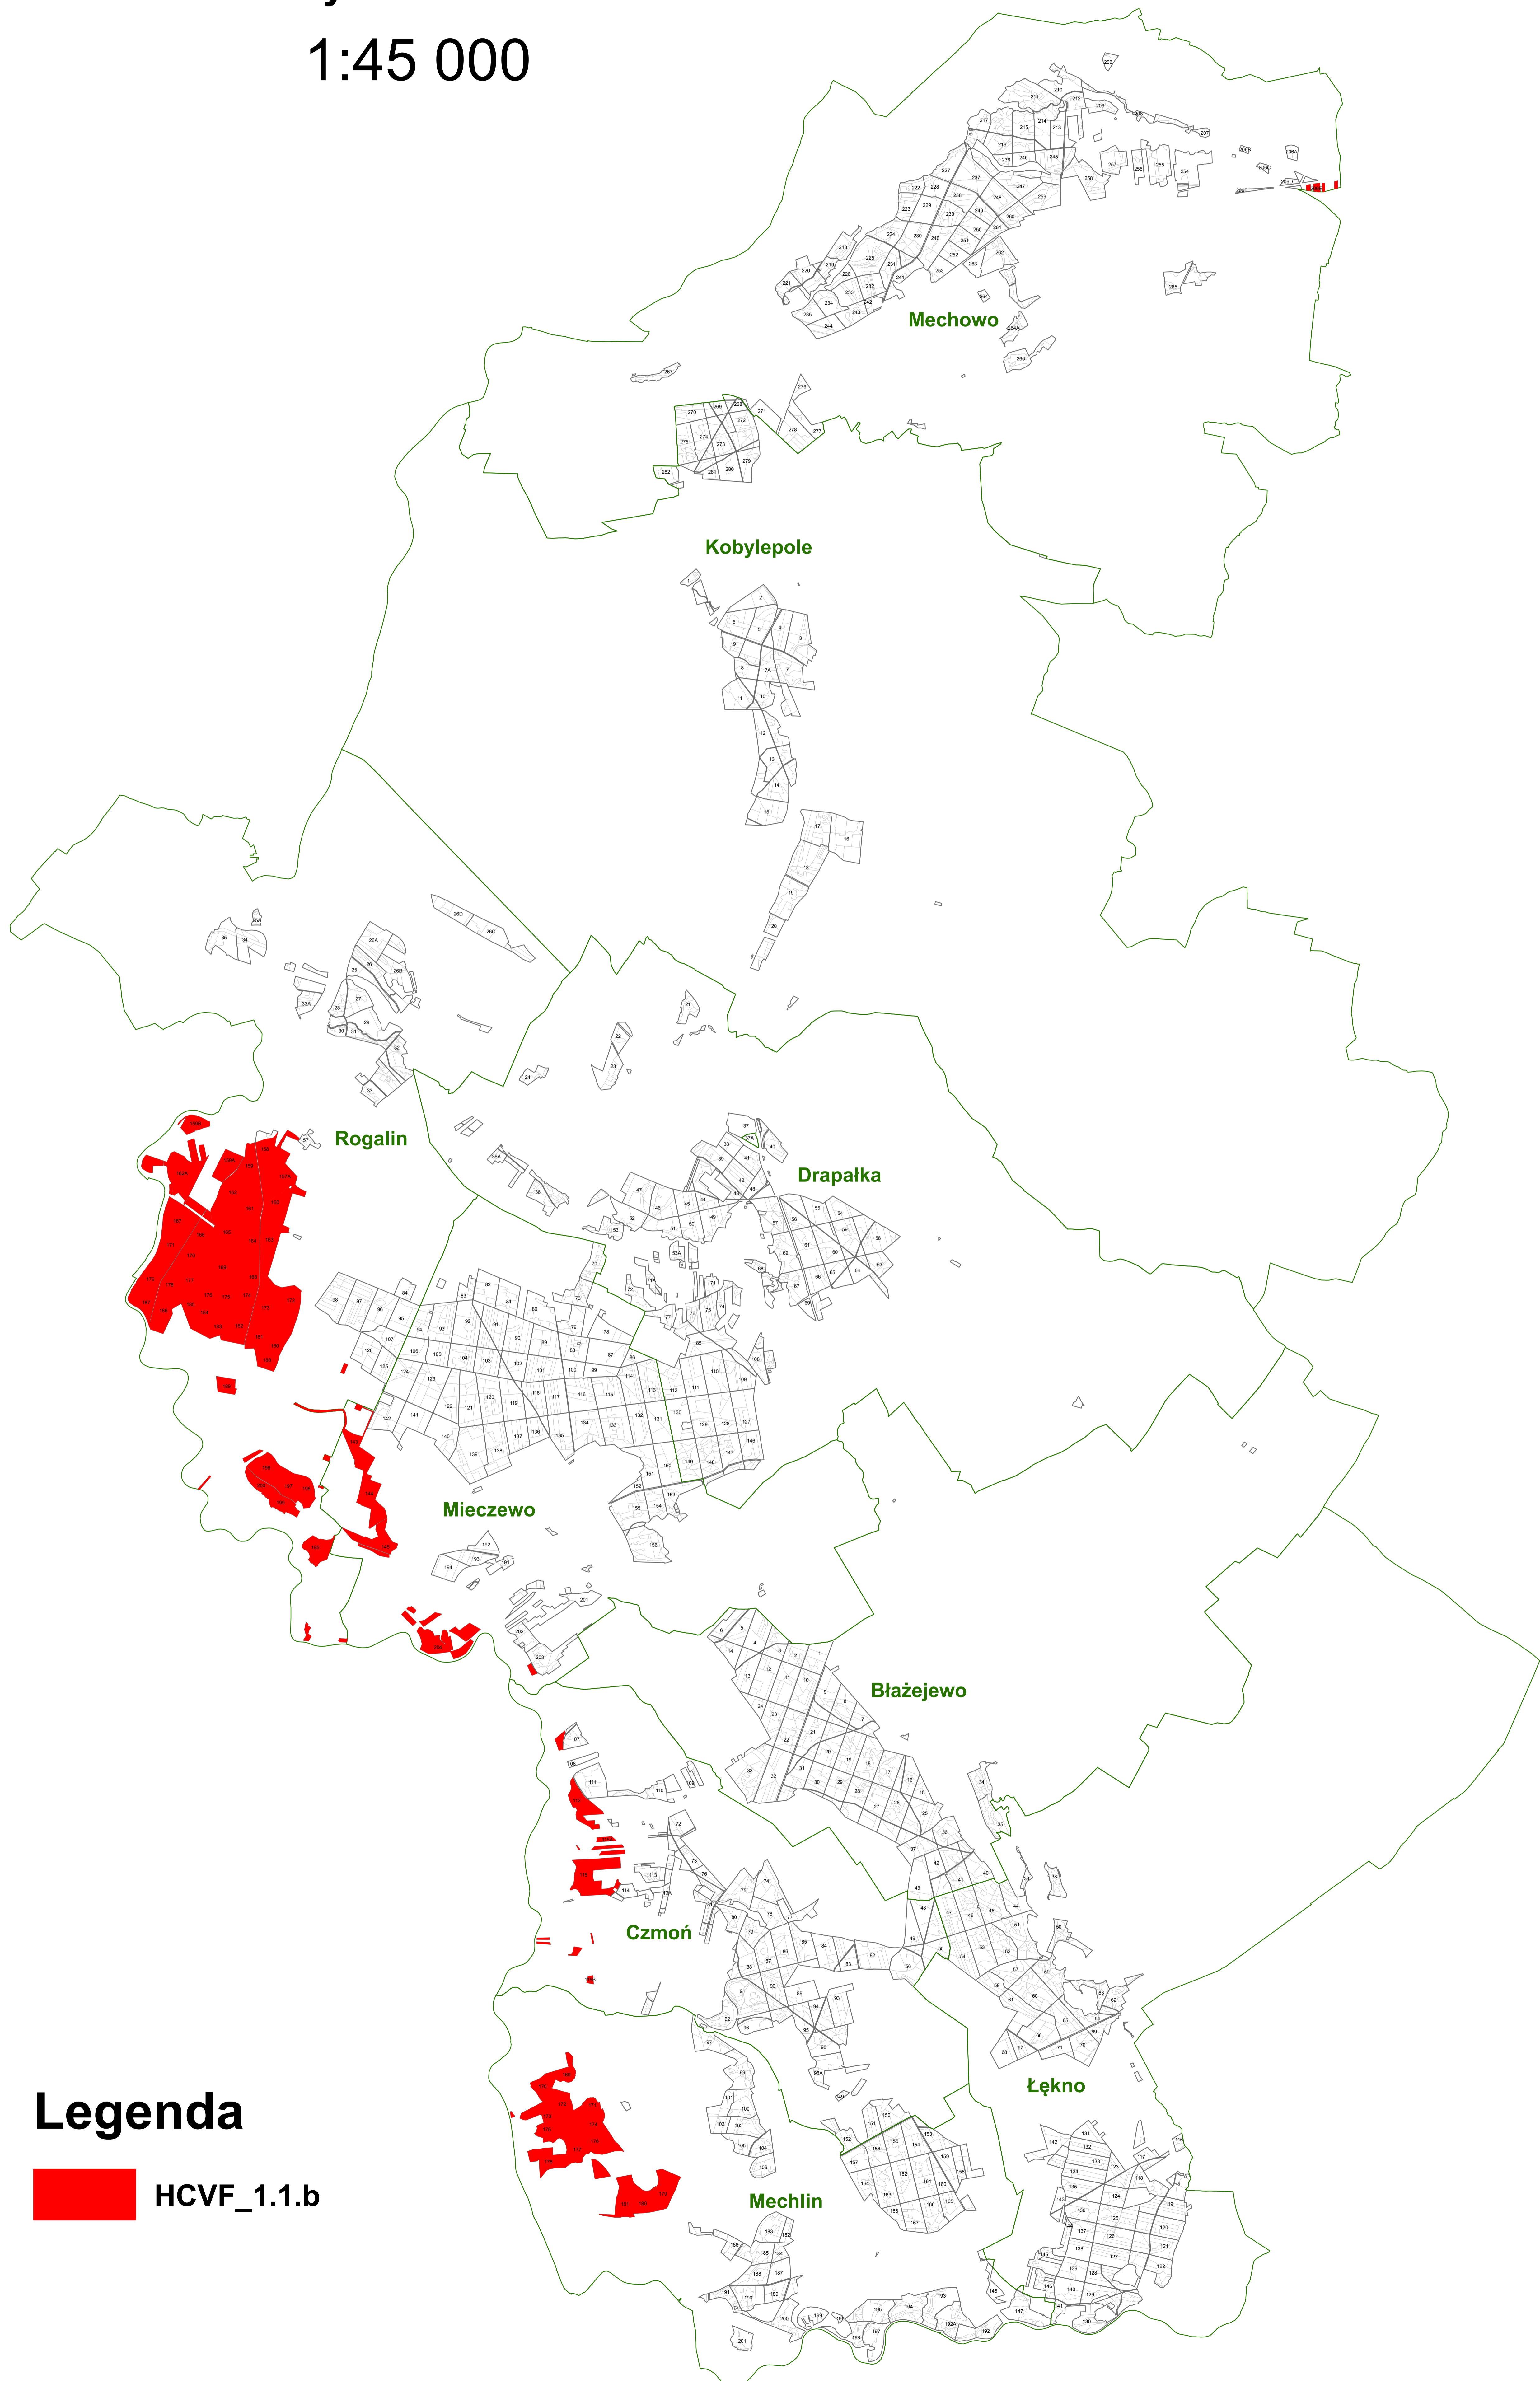

Nadleśnictwo Babki

lasy HCVF 1.1.b

1:45 000

Legenda

HCVF_1.1.b