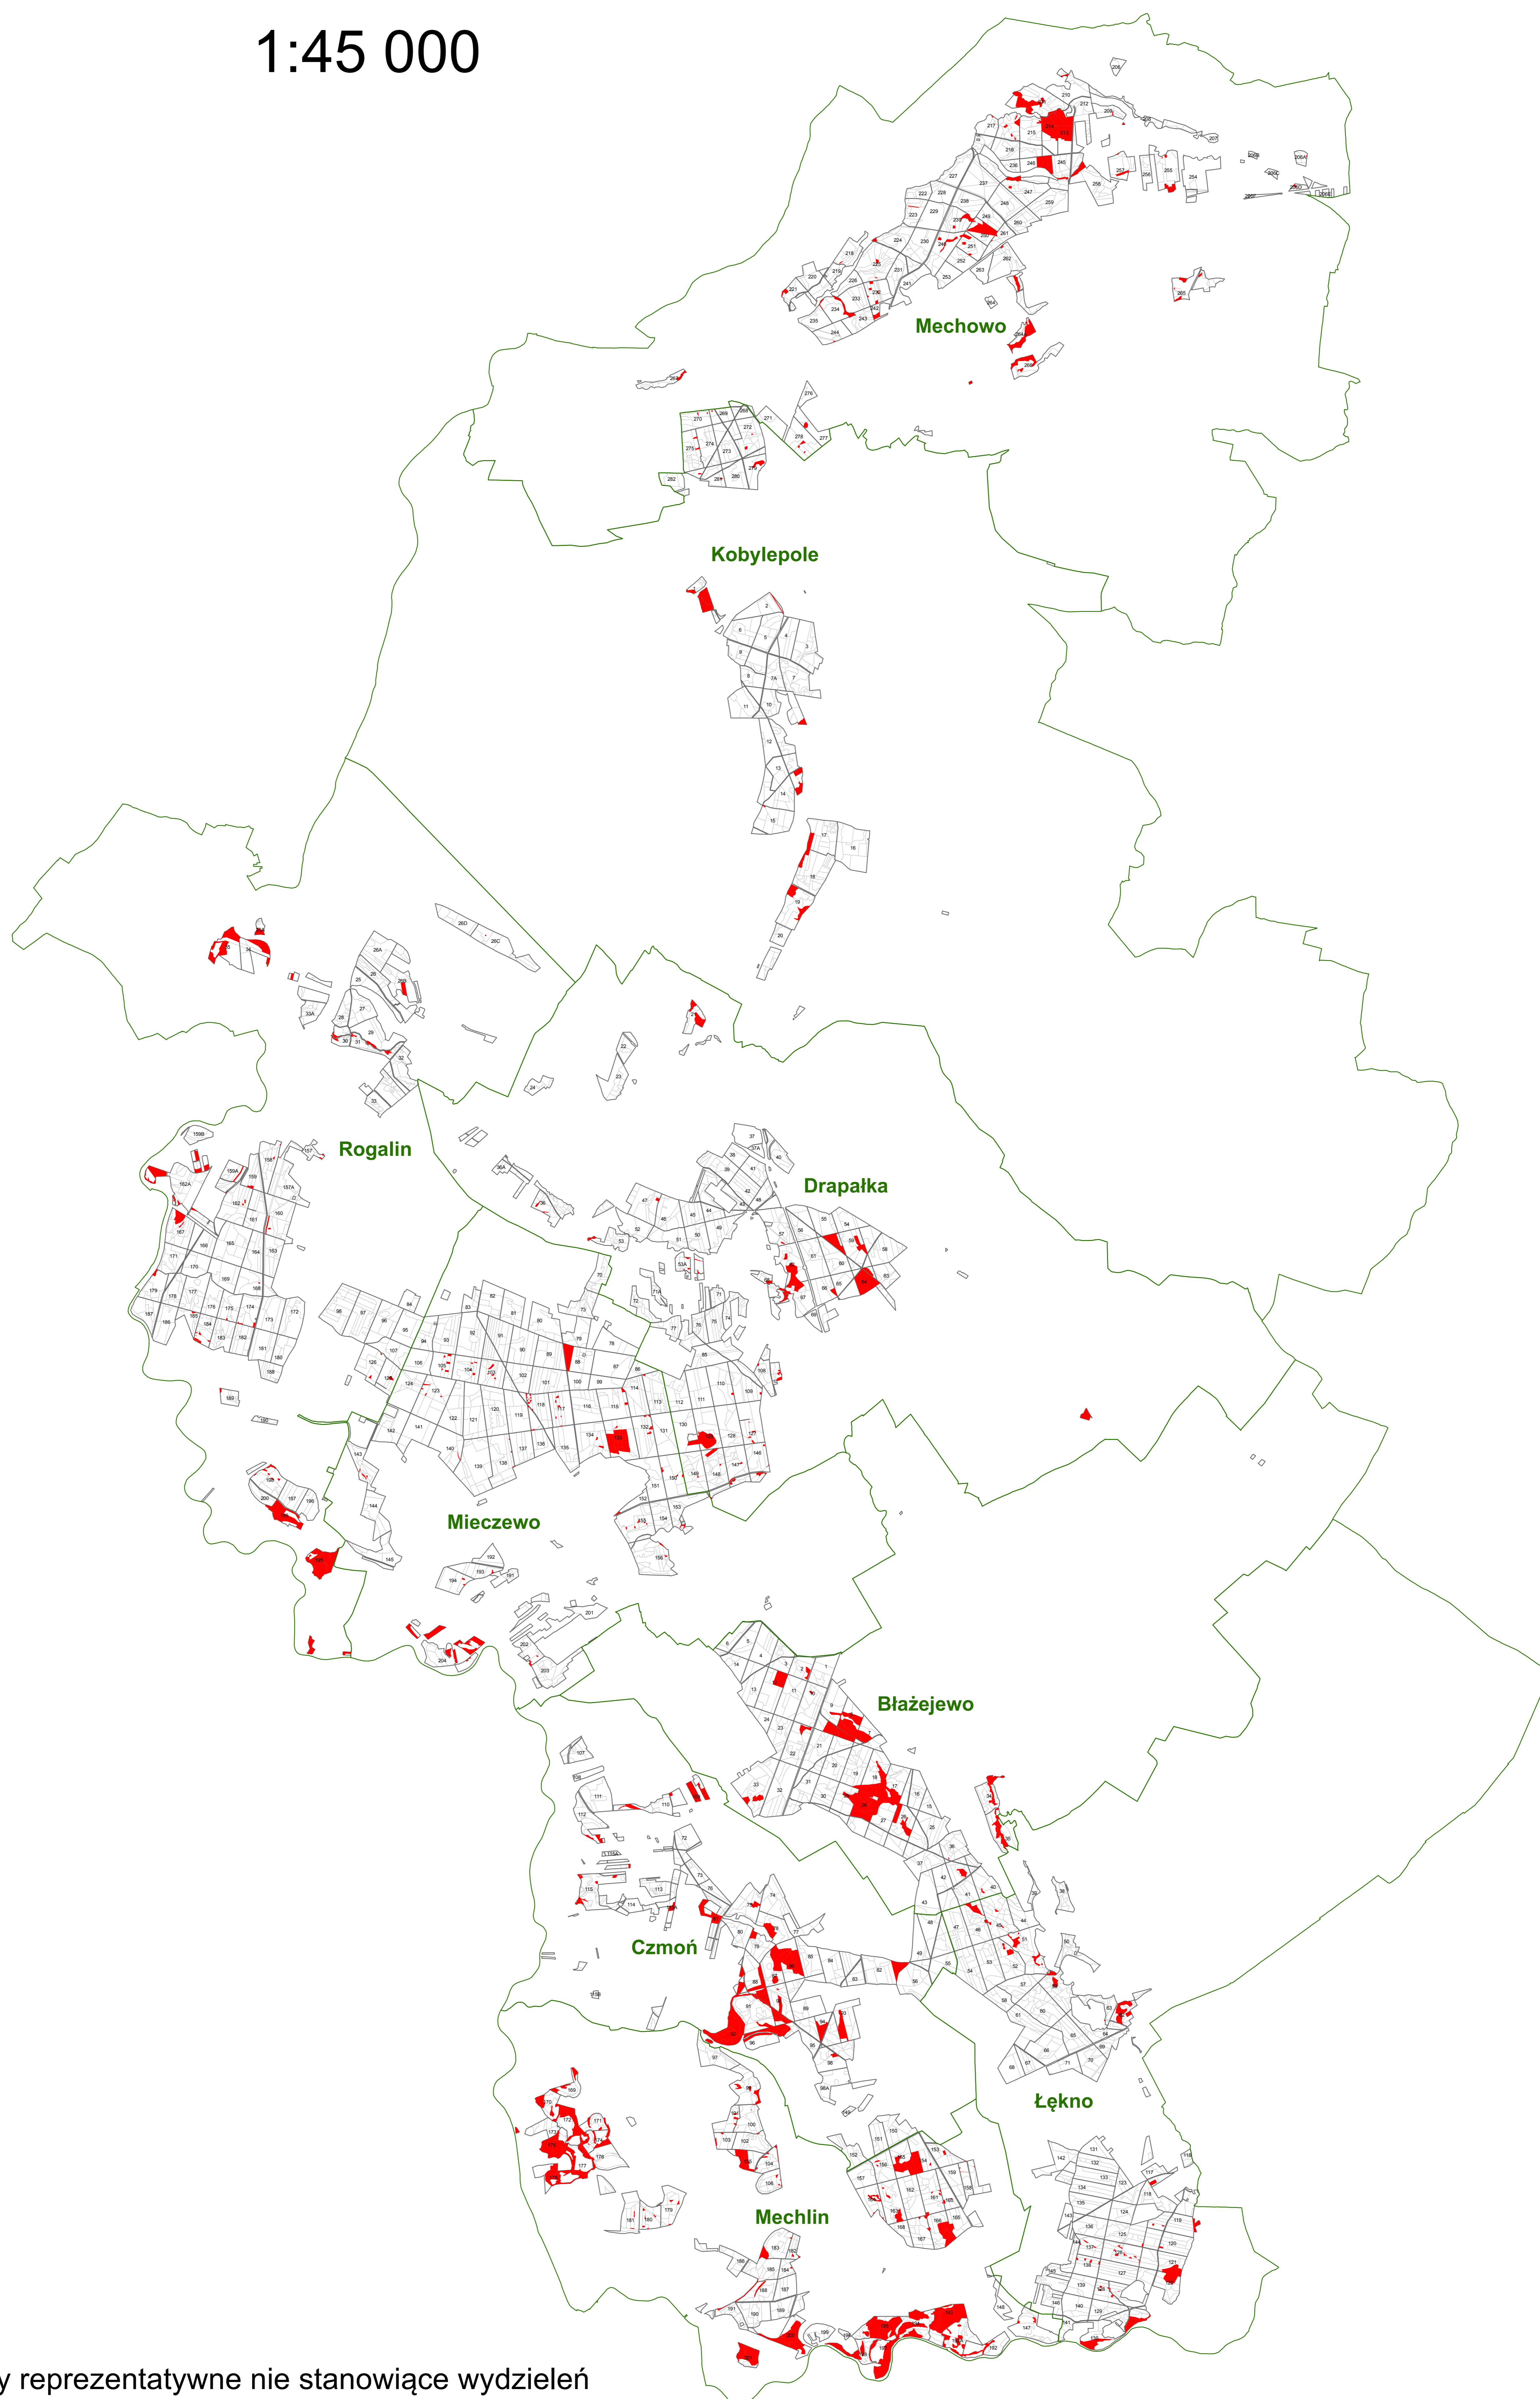

# Nadleśnictwo Babki

ekosystemy reprezentatywne

1:45 000

## Legenda

-  ekosystemy reprezentatywne nie stanowiące wydziałów
-  ekosystemy reprezentatywne w wydziałach